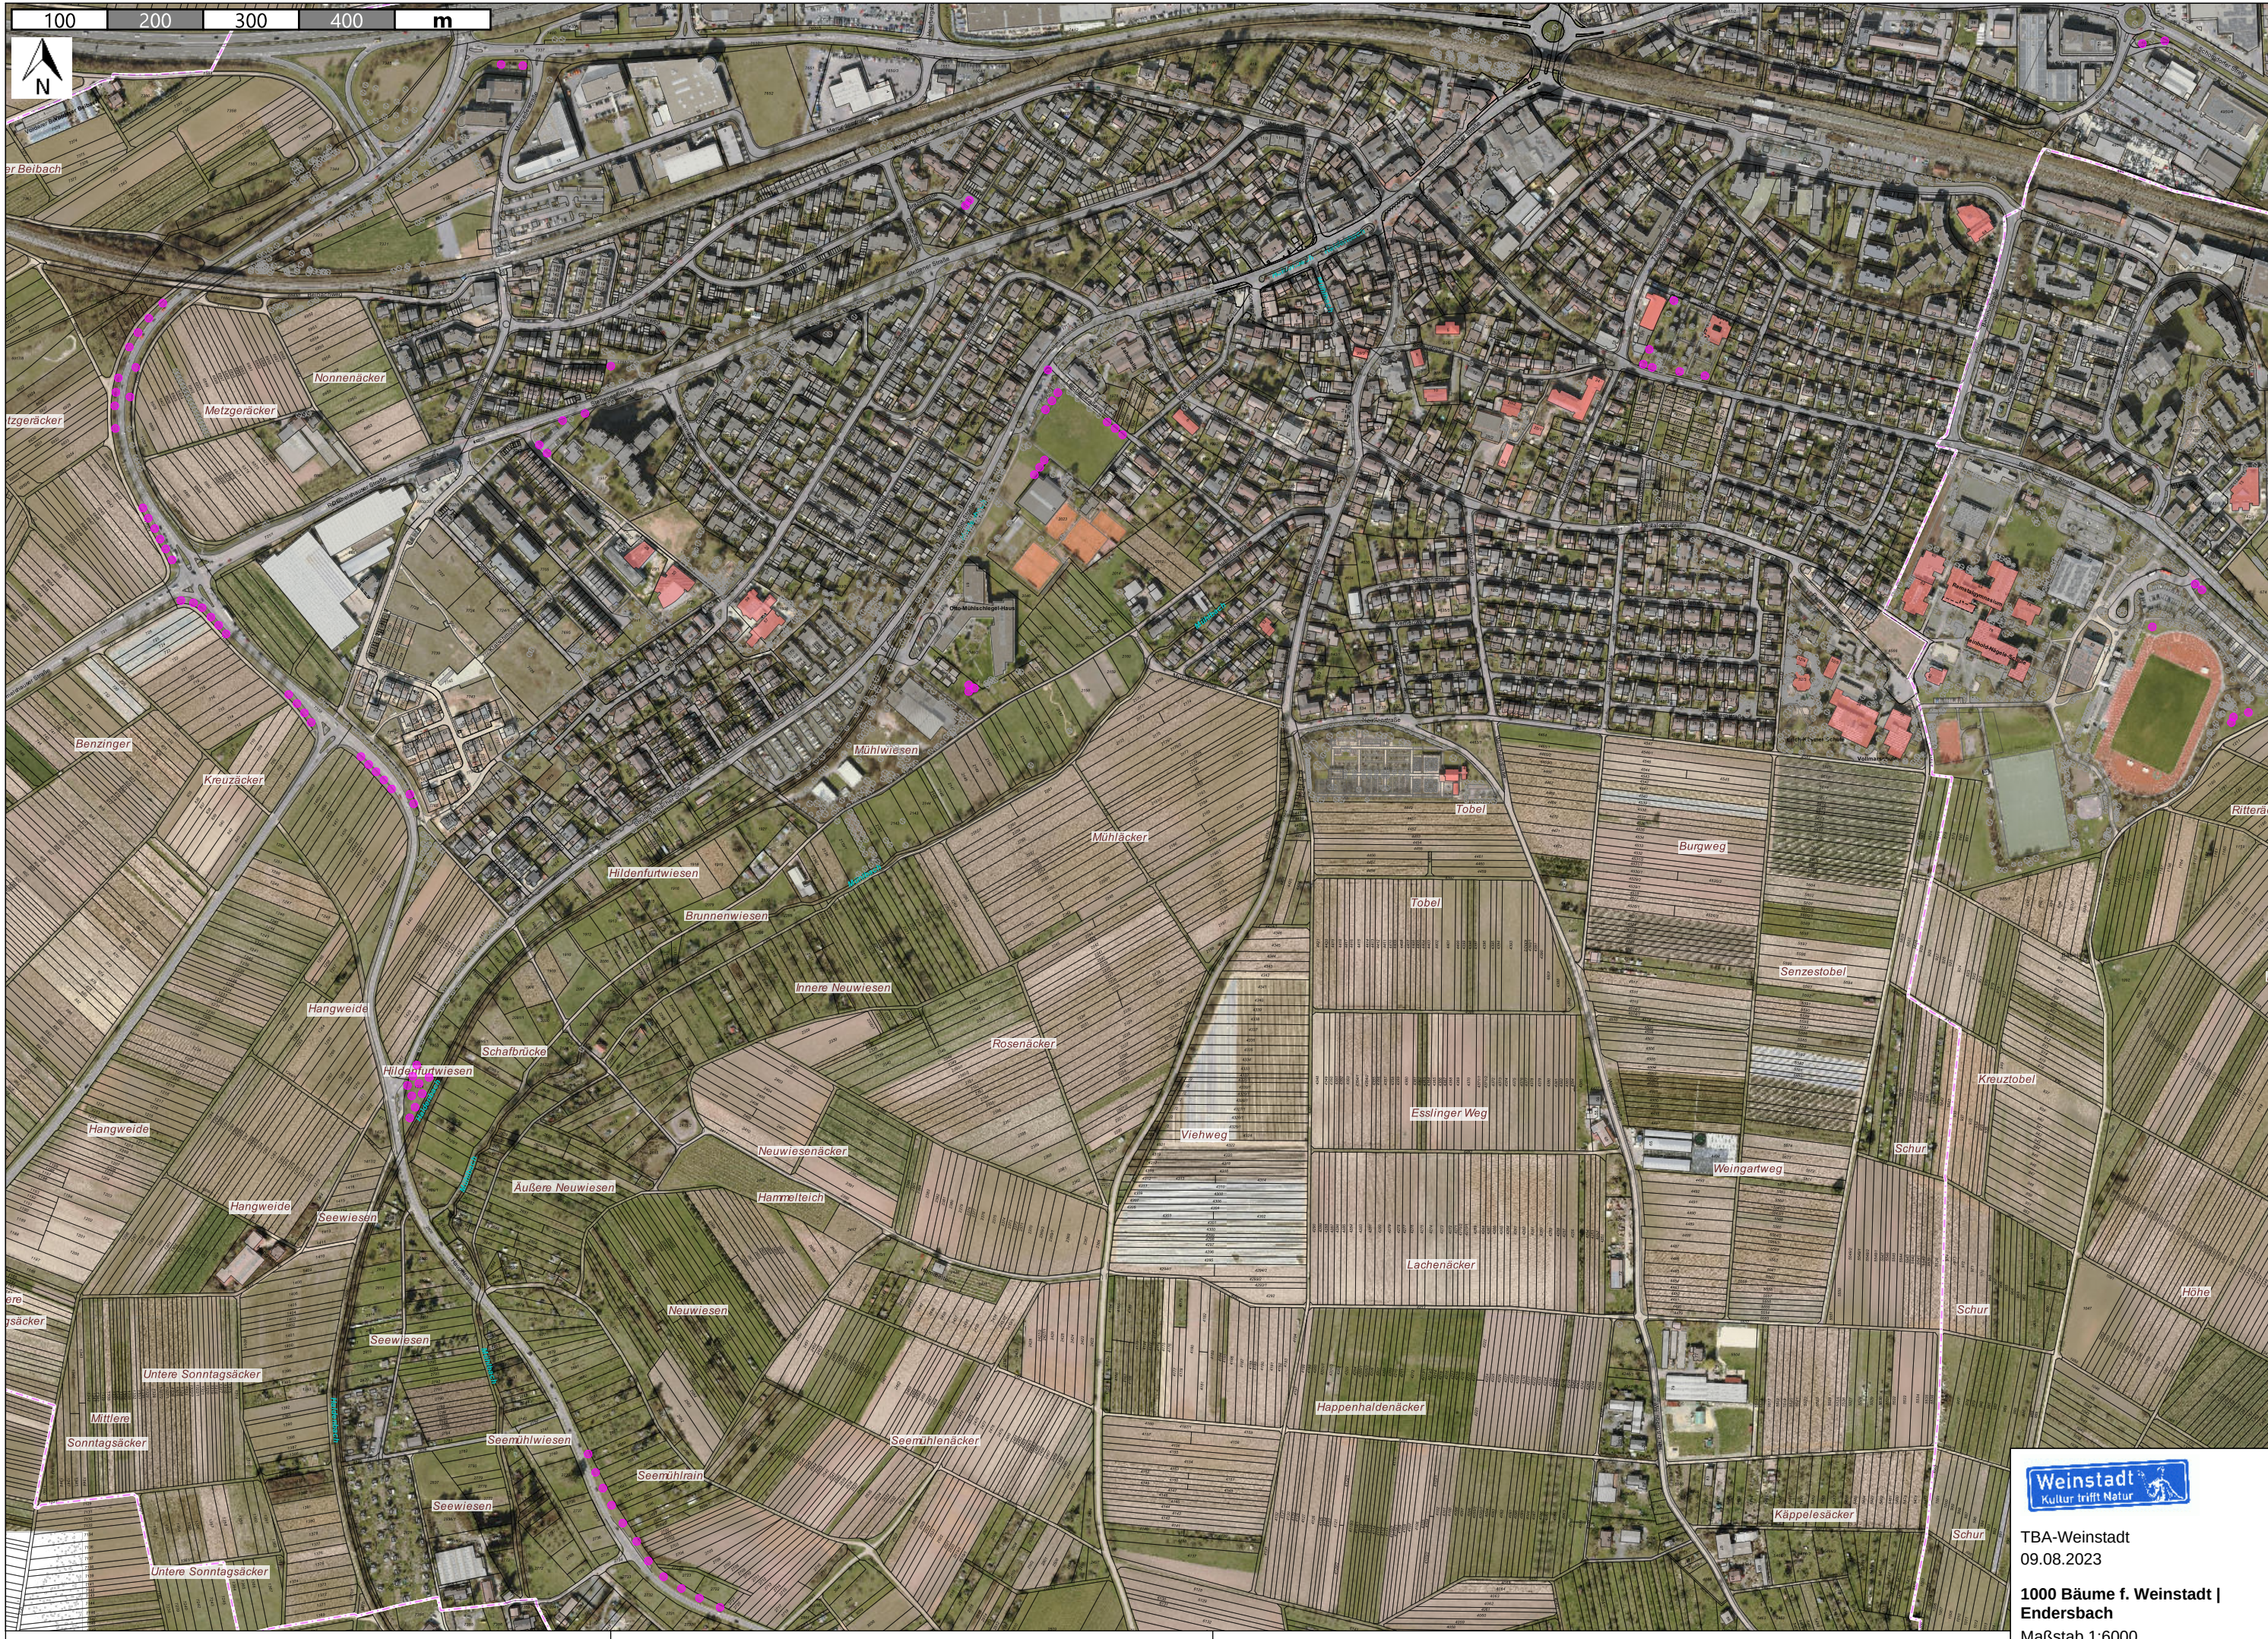

100 200 300 400 m

TBA-Weinstadt
 09.08.2023
**1000 Bäume f. Weinstadt |
 Endersbach**
 Maßstab 1:6000