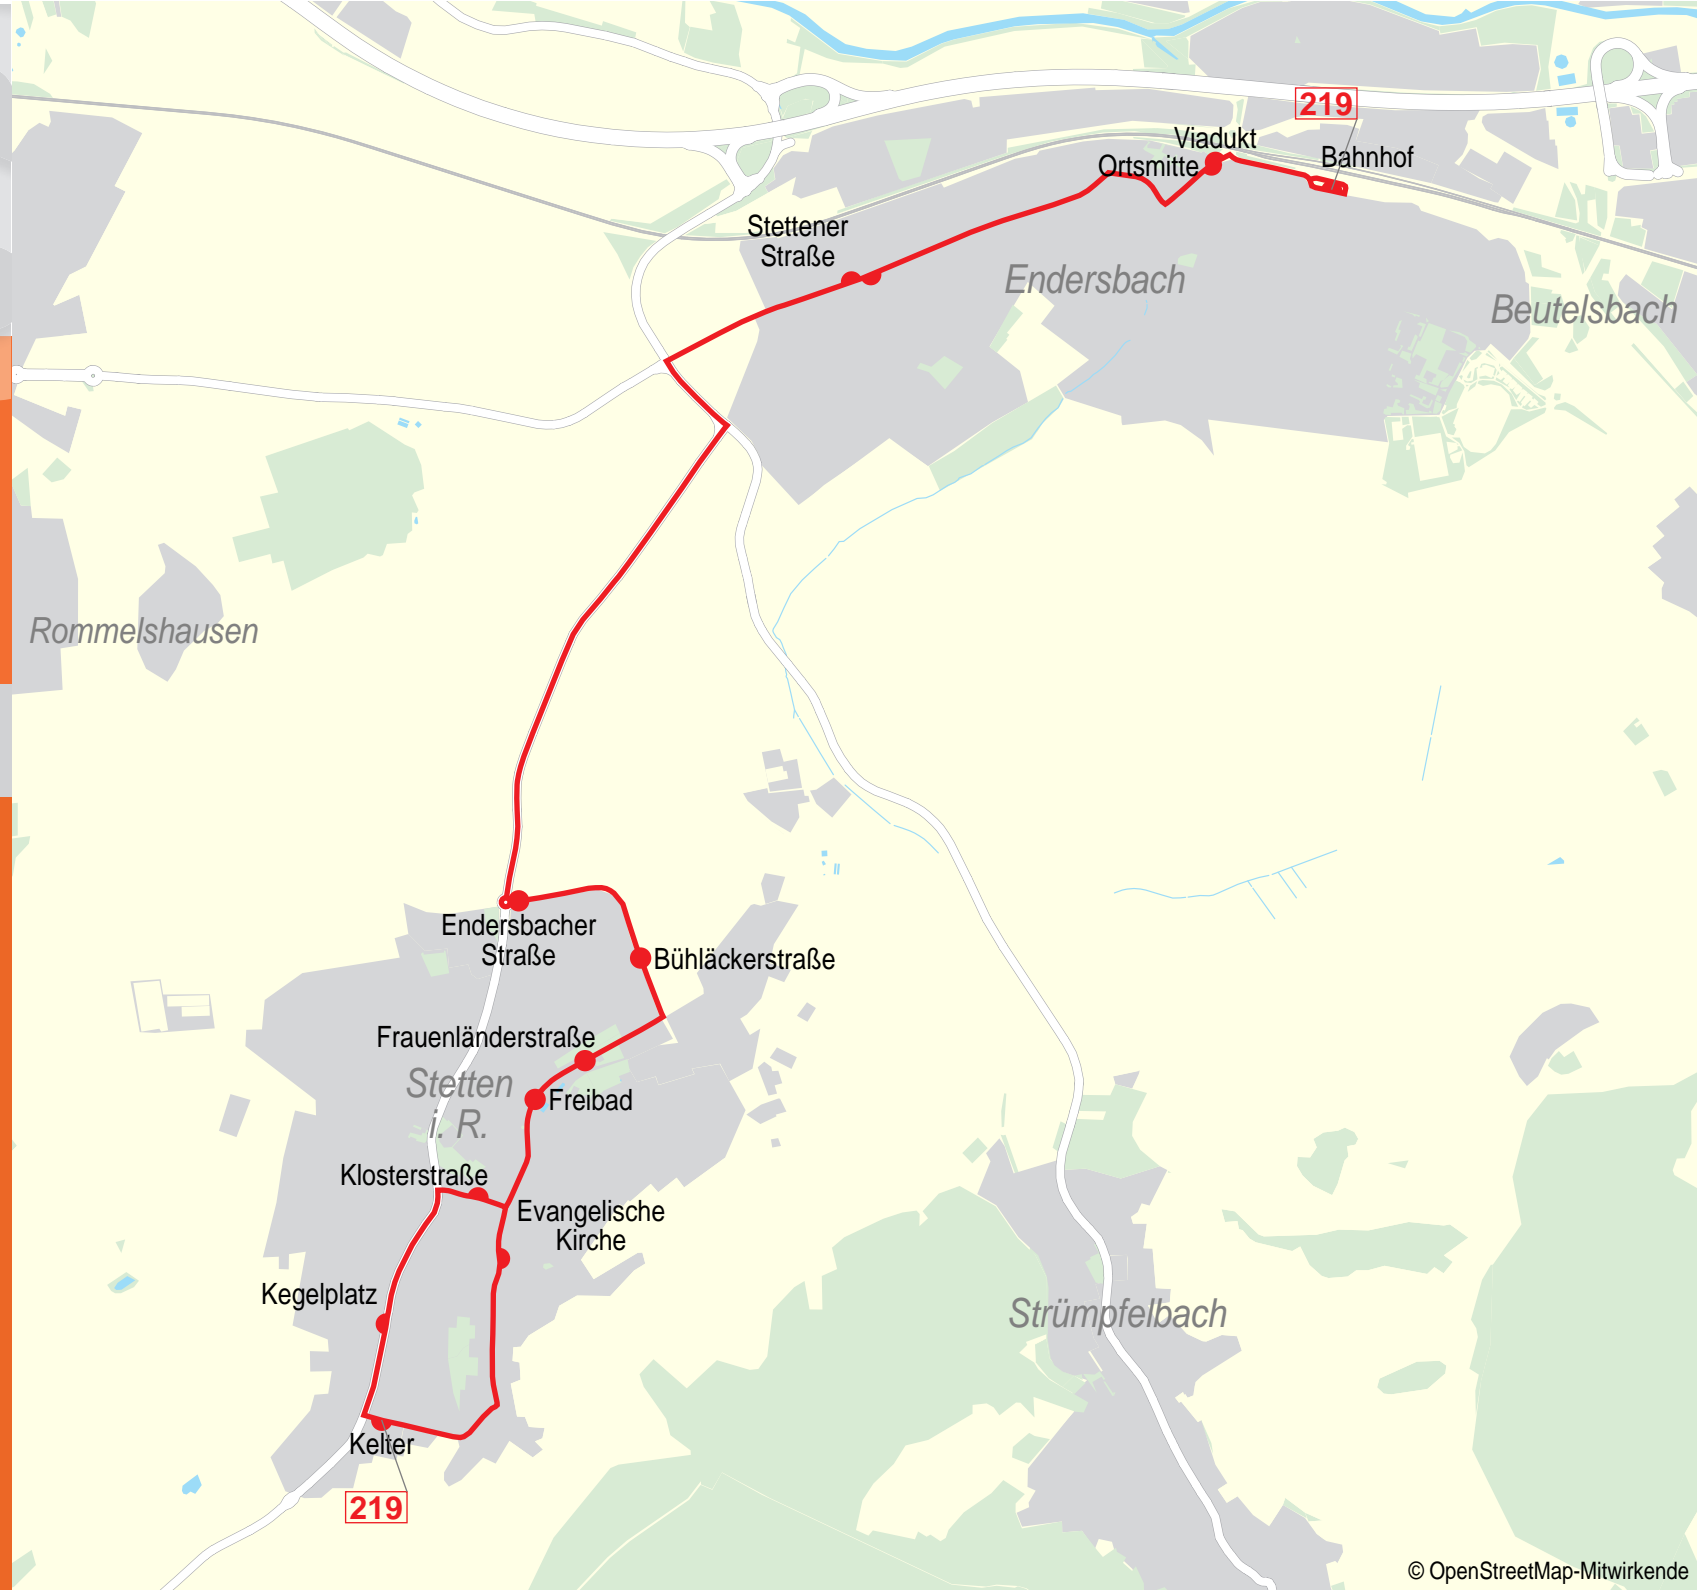

Verkehrs- und Tarifverbund
Stuttgart GmbH (VVS)
Rotebühlstraße 121
70178 Stuttgart

Am 24. und 31.12 Verkehr wie samstags

		MONTAG - FREITAG							
 S2 Schorndorf	ab	06.33		10.33	12.03	13.03	13.33		17.33
 S2 Endersbach	an	06.47		10.47	12.17	13.17	13.47		17.47
 114 Esslingen (N) ZOB	ab								
 114 Endersbach	an								
Endersbach, Bahnhof	ab	06.55	alle	10.55	12.25	13.25	13.55	alle	17.55
- Viadukt		06.56	60	10.56	12.26	13.26	13.56	60	17.56
- Stettener Straße		06.57	Min	10.57	12.27	13.27	13.57	Min	17.57
Stetten (i. R.), Endersbacher Straße		07.01		11.01	12.31	13.31	14.01		18.01
- Bühläckerstraße		07.02		11.02	12.32	13.32	14.02		18.02
- Frauenländerstraße		07.02		11.02	12.32	13.32	14.02		18.02
- Freibad		07.03		11.03	12.33	13.33	14.03		18.03
- Klosterstraße		07.05		11.05	12.35	13.35	14.05		18.05
- Kegelplatz		07.06		11.06	12.36	13.36	14.06		18.06
- Kelter	an	07.07		11.07	12.37	13.37	14.07		18.07
 219 Stetten i. R. Kelter	ab	 07.07		 11.07	 12.37	 13.37	 14.07		 18.07
 219 Stetten i. R. Ev. Kirche	an	07.08		11.08	12.38	13.38	14.08		18.08

ZEICHENERKLÄRUNG:

 Weiterfahrt im selben Fahrzeug möglich

SAMSTAG			
08.32	alle	16.32	17.32
08.33	60	16.33	17.33
08.34	Min	16.34	17.34
08.38		16.38	17.38
08.39		16.39	17.39
08.39		16.39	17.39
08.40		16.40	17.40
08.42		16.42	17.42
08.43		16.43	17.43
08.44		16.44	17.44
 08.44		 16.44	
08.45		16.45	