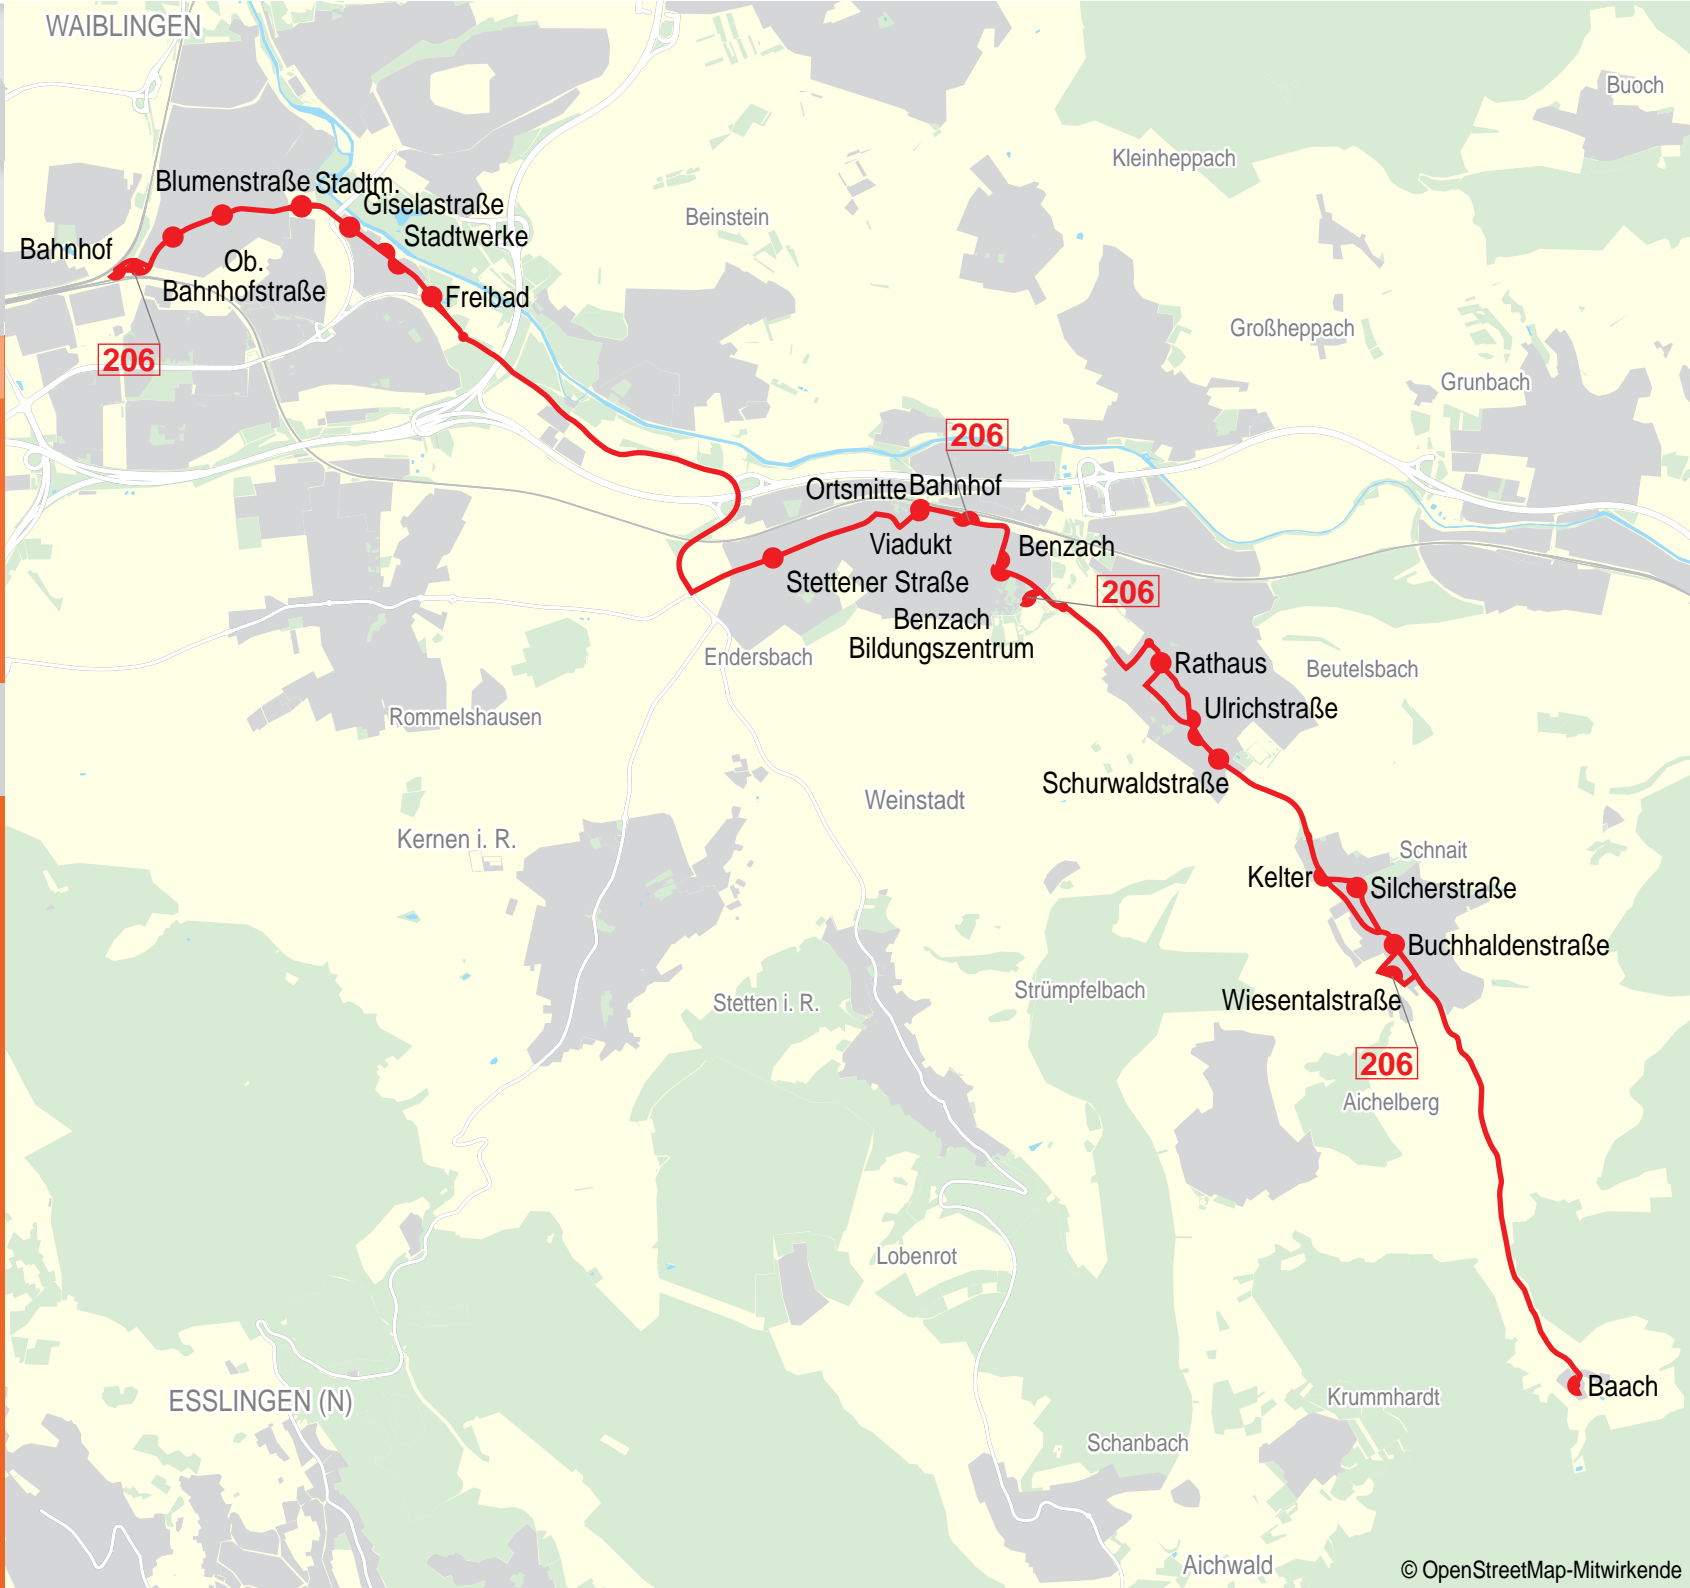

Am 24. und 31.12 Verkehr wie samstags

206

Waiblingen - Endersbach - Schnait

Verkehrshinweis	MONTAG - FREITAG															SAMSTAG					
	S																				
S2 S3 Hauptbf.	ab																				
S2 S3 Waiblingen	an	05.20	05.34	11.20	11.50	12.20	12.50	20.20	20.45							06.15	07.15	19.20			
Waiblingen, Bahnhof (Bstg 3)	ab	05.16	05.46	11.46	12.16	12.46	13.16	20.46	21.16							06.46	07.46	19.46			
- Obere Bahnhofstraße		05.17	05.47	30	11.47	12.17	12.47	13.17	30	20.47	21.17					06.47	07.47	60	19.47		
- Blumenstraße		05.18	05.48	Min	11.48	12.18	12.48	13.18	Min	20.48	21.18					06.48	07.48	Min	19.48		
- Stadtmitte		05.19	05.49		11.49	12.19	12.49	13.19		20.49	21.19					06.49	07.49		19.49		
- Giselastraße		05.20	05.50		11.50	12.20	12.50	13.20		20.50	21.20					06.50	07.50		19.50		
- Stadtwerke		05.21	05.51		11.51	12.21	12.51	13.21		20.51	21.21					06.51	07.51		19.51		
- Freibad		05.22	05.52		11.52	12.22	12.52	13.22		20.52	21.22					06.52	07.52		19.52		
Endersbach, Stettener Straße		05.27	05.57		11.57	12.27	12.57	13.27		20.57	21.27					06.57	07.57		19.57		
- Ortsmitte		05.29	05.59		11.59	12.29	12.59	13.29		20.59	21.29					06.59	07.59		19.59		
S2 Hauptbf.	ab		05.35		11.35	12.05	12.35	13.05	20.35	21.05	21.35	22.35	23.35	00.35	01.35	02.35	03.35	04.35	06.35	07.35	19.35
S2 Endersbach	an		05.56		11.56	12.26	12.56	13.26	20.56	21.26	21.56	22.56	23.56	00.56	01.56	02.56	03.56	04.56	06.56	07.56	19.56
- Bahnhof		05.32	06.02		12.02	12.32	13.02	13.32	21.02	21.32	22.02	23.02	00.02	01.02	02.05	03.05	04.05	05.05	07.02	08.02	20.02
Beutelsbach, Benzach		05.33	06.03		12.03	12.33	13.03	13.33	21.03	21.33	22.03	23.03	00.03	01.03					07.03	08.03	20.03
- Rathaus		05.36	06.06		12.06	12.36	13.06	13.36	21.06	21.36	22.06	23.06	00.06	01.06	02.09	03.09	04.09	05.09	07.06	08.06	20.06
- Benzach Bildungszentrum	ab					13.00															
- Rathaus						13.03															
- Ulrichstraße		05.37	06.07		12.07	12.37	13.07	13.37	21.07	21.37	22.07	23.07	00.07	01.07	02.10	03.10	04.10	05.10	07.07	08.07	20.07
- Schurwaldstraße		05.38	06.08		12.08	12.38	13.08	13.38	21.08	21.38	22.08	23.08	00.08	01.08					07.08	08.08	20.08
Schnait, Kelter		05.40	06.10		12.10	12.40	13.07	13.40	21.10	21.40	22.10	23.10	00.10	01.10					07.10	08.10	20.10
- Silberstraße															02.10	03.10	04.10	05.10			
- Buchhaldenstraße		05.42	06.12		12.12	12.42	13.09	13.42	21.12	21.42	22.12	23.12	00.12	01.12	02.13	03.13	04.13	05.13	07.12	08.12	20.12
- Wiesentalstraße	an	05.44	06.14		12.14	12.44	13.11	13.44	21.14	21.44	22.14	23.14	00.14	01.14					07.14	08.14	20.14
- Baach	an														02.21	03.21	04.21	05.21			