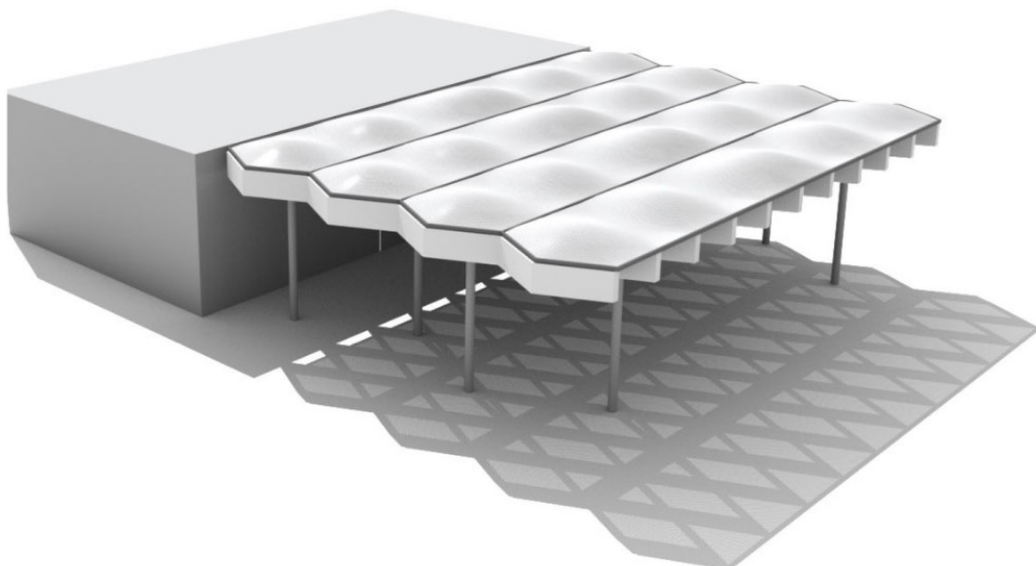

Bürgerpark Grüne Mitte Parkforum mit Pergola in Stahl

Anlage 1 zu BU 252/2020

Bürgerpark Grüne Mitte Parkforum mit Pergola in Holz mit PVC-Abdeckung

Anlage 2 zu BU 252/2020