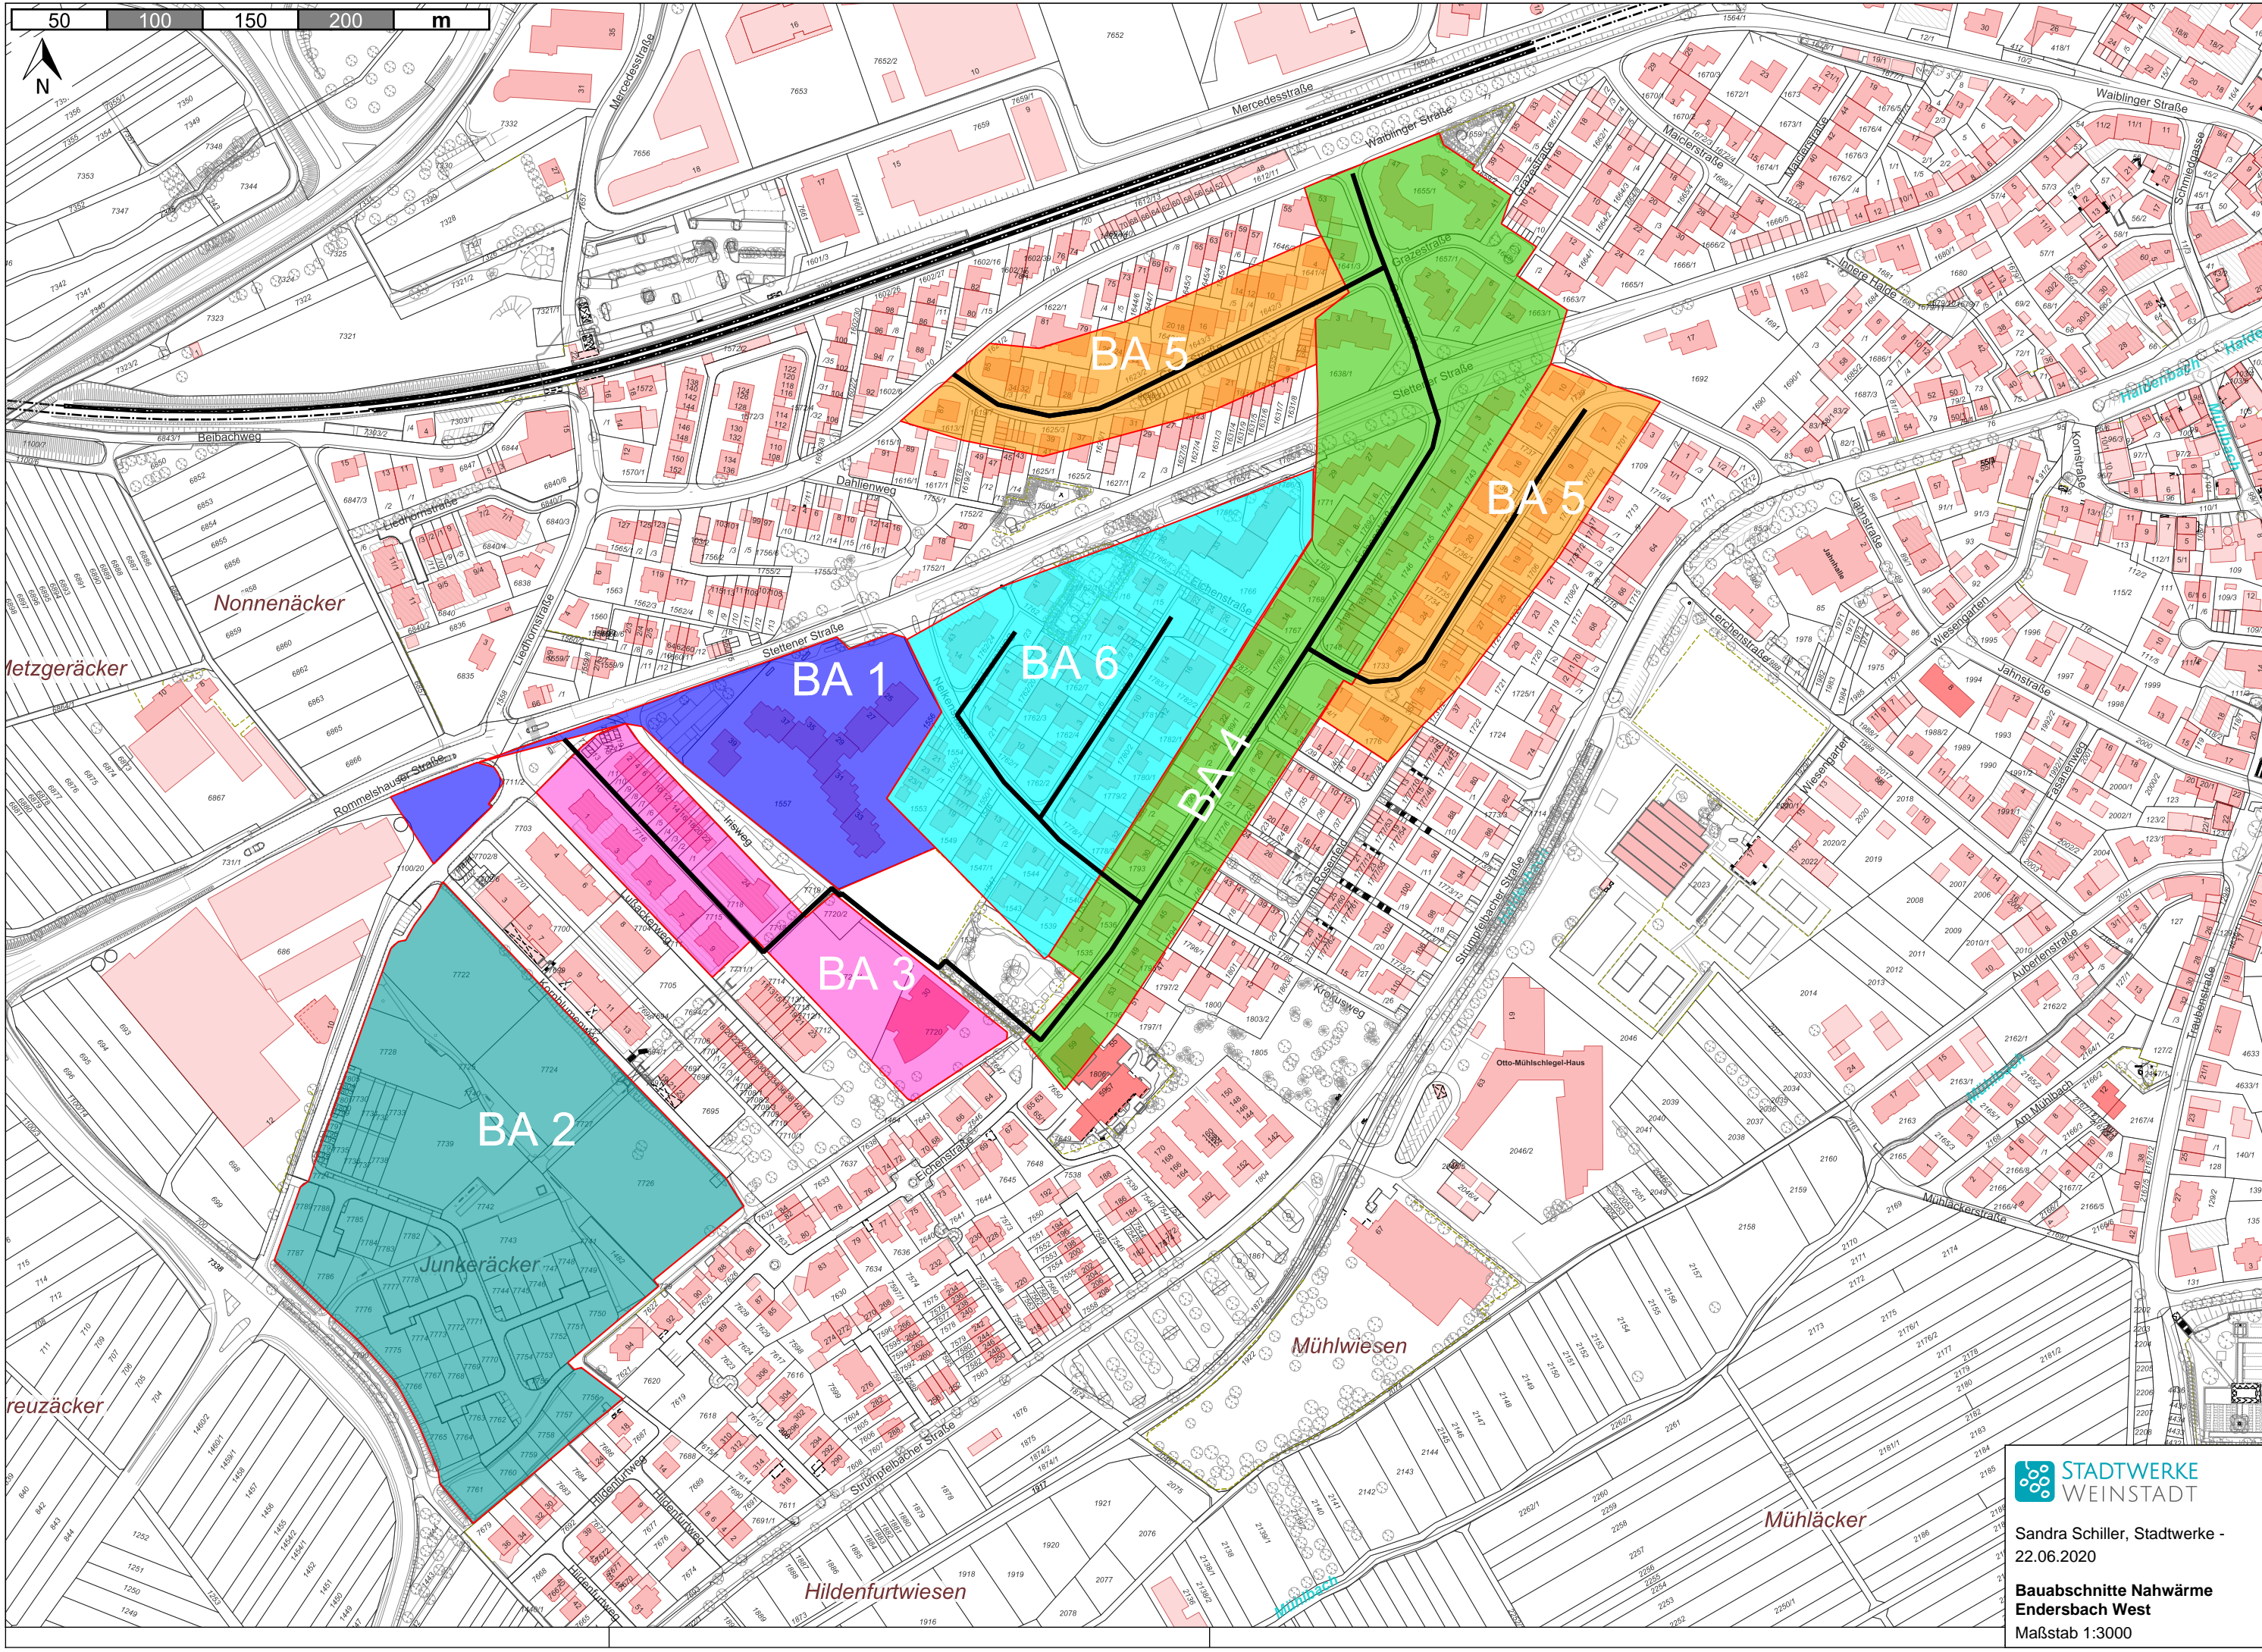

50 100 150 200 m

Nonnenacker

Metzgeracker

Rommelsauer Straße

BA 2

Junkeracker

Kreuzacker

BA 1

BA 3

BA 6

BA 4

BA 5

BA 5

Hildenfurtwiesen

Mühlwiesen

Mühlacker

Otto-Mühsiegel-Haus

Sandra Schiller, Stadtwerke -  
22.06.2020

Bauabschnitte Nahwärme  
Endersbach West  
Maßstab 1:3000