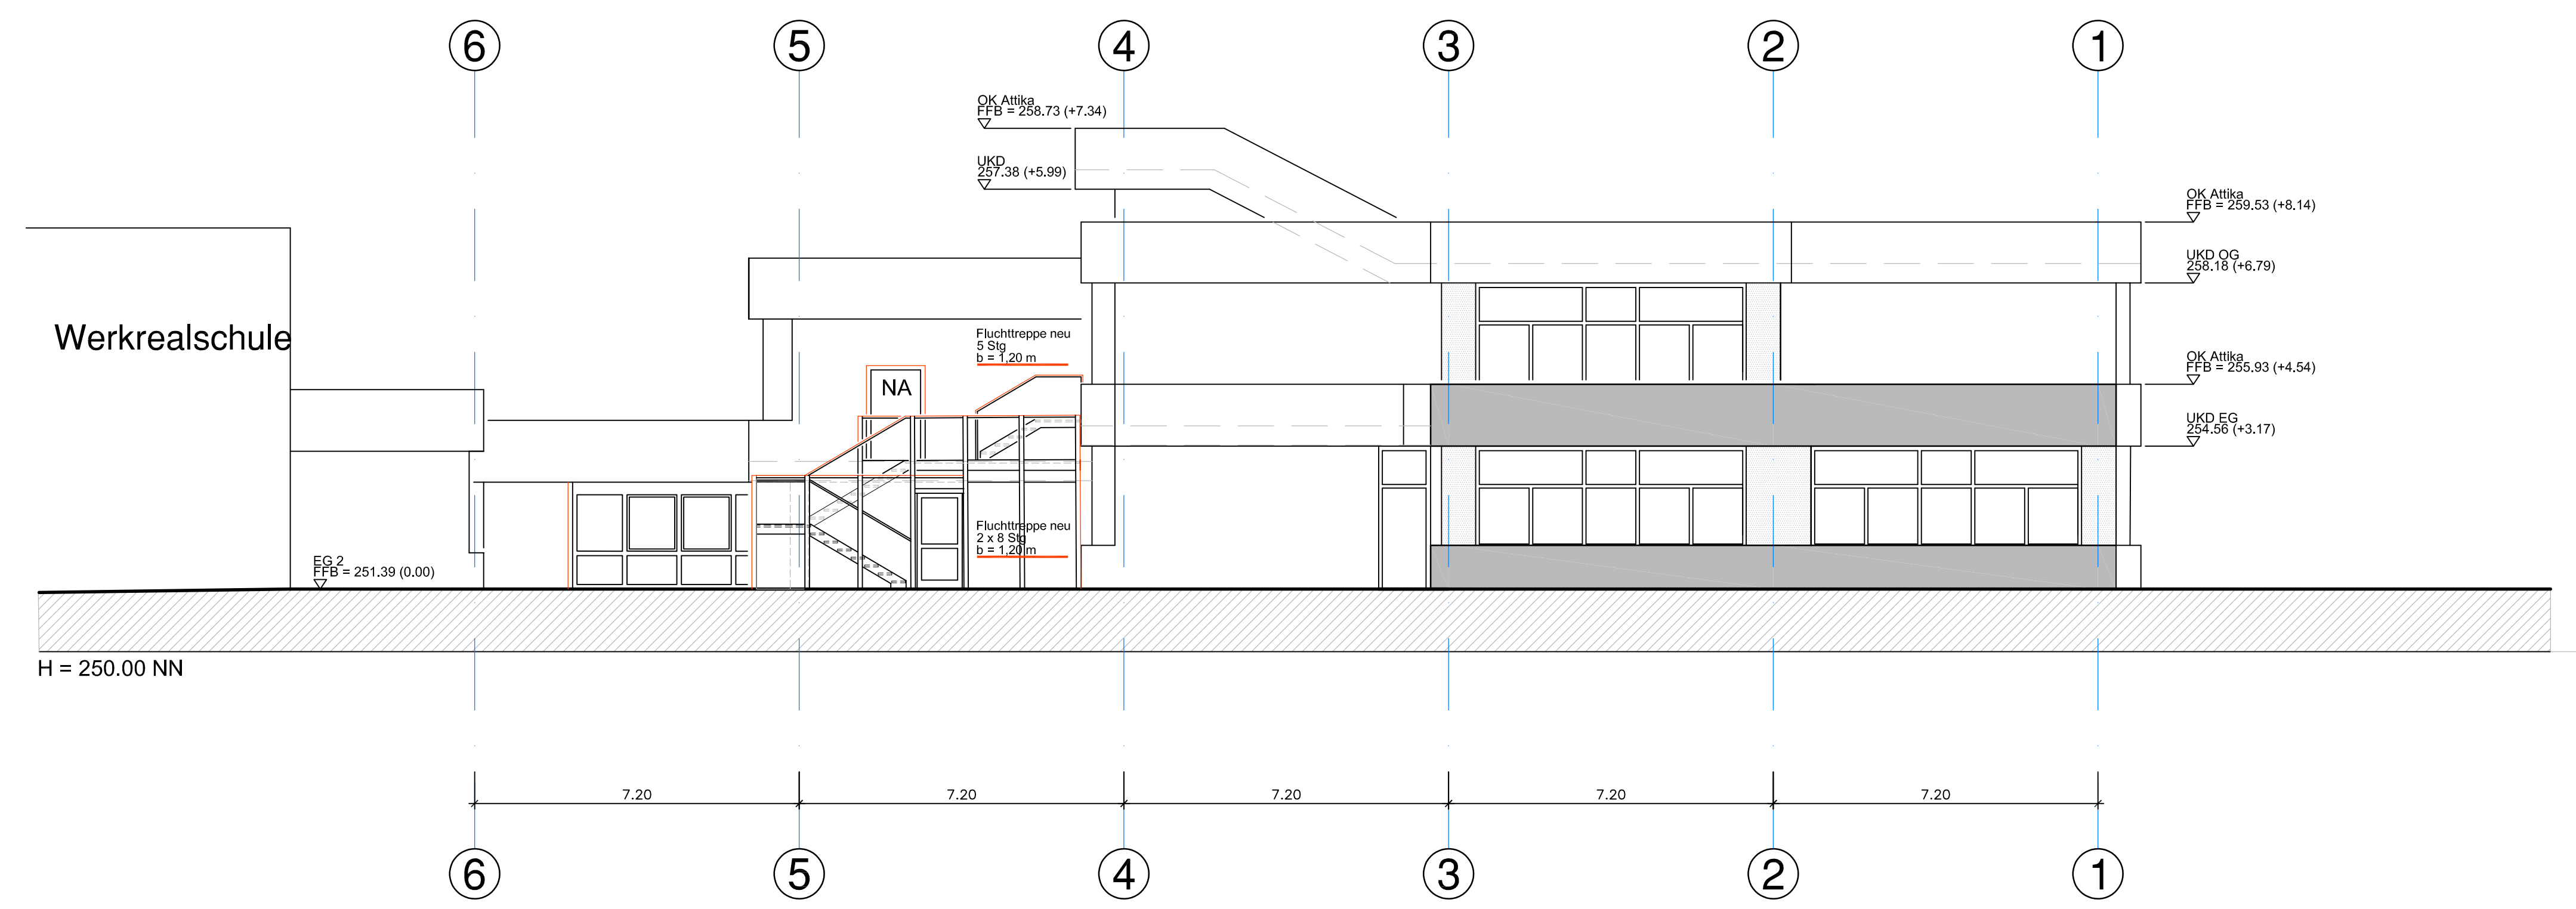

Ansicht West

legende

- Bestehende Bauteile
- Abbruch
- Neue Bauteile

Ansicht Süd

baugesuch

ansicht west
ansicht süd

maßstab 1:100
plan B 5.0
format 75 x 59,5 cm
gez. lk 15.11.19

bauherr
hochbauamt weinstadt
poststraße 17
71384 weinstadt

bauvorhaben
umbau vollmarschule weinstadt
pestalozzistraße 36
71384 weinstadt

architekt
lothar könig
dipl.ing. freier architekt
keuperweg 3
73614 schorndorf
fon 07181-481336
fax 07181-41288
mobil 0175-2044130
lothar.koenig@t-online.de