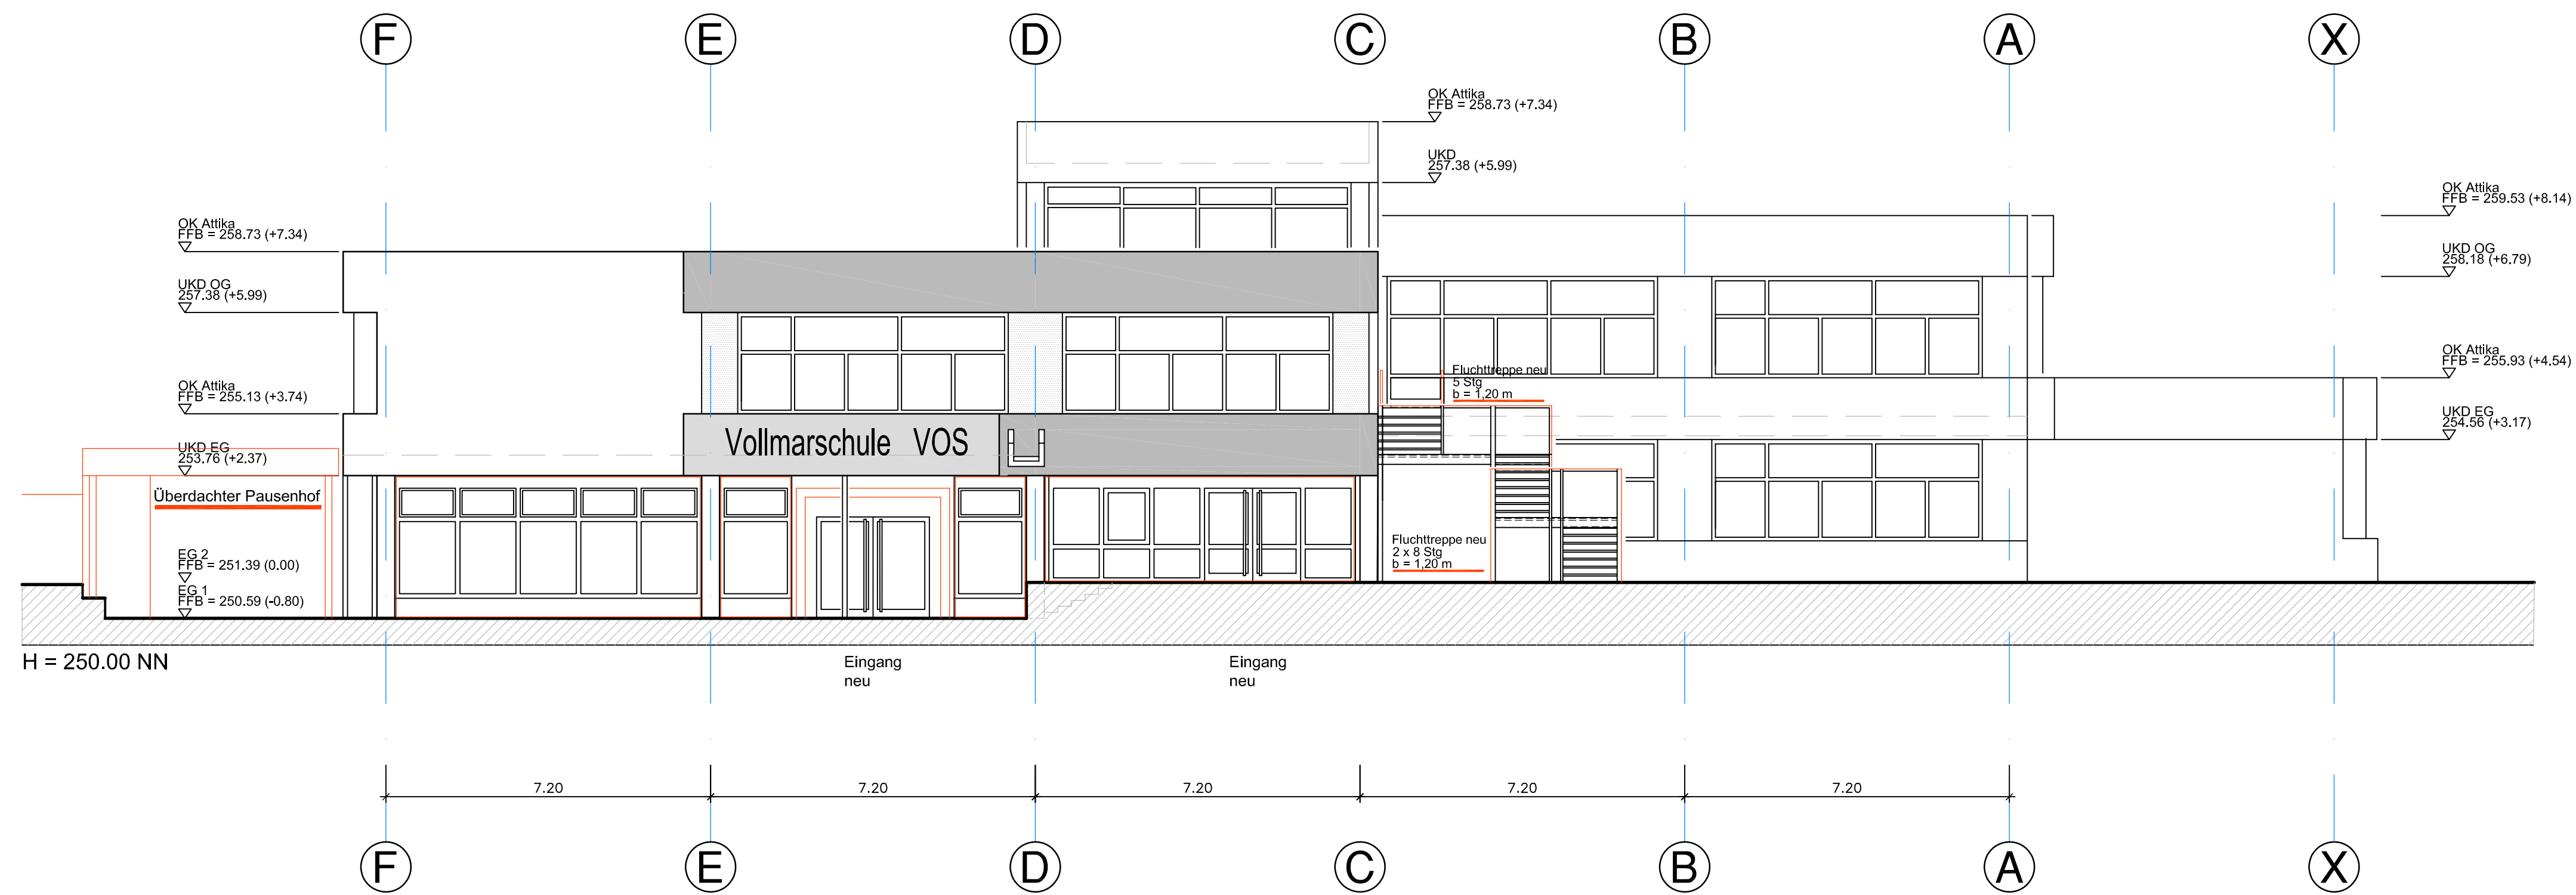

Ansicht West

legende

- Bestehende Bauteile
- Abbruch
- Neue Bauteile

Ansicht Süd

baugesuch

ansicht west
ansicht süd

maßstab 1:100
plan B 5.0
format 75 x 59,5 cm
gez. lk 15.11.19

bauherr
hochbauamt weinstadt
poststraße 17
71384 weinstadt

bauvorhaben
umbau vollmarschule weinstadt
pestalozzistraße 36
71384 weinstadt

architekt
lothar könig
dipl.ing. freier architekt
keuperweg 3
73614 schorndorf
fon 07181-481336
fax 07181-41288
mobil 0175-2044130
lothar.koenig@t-online.de