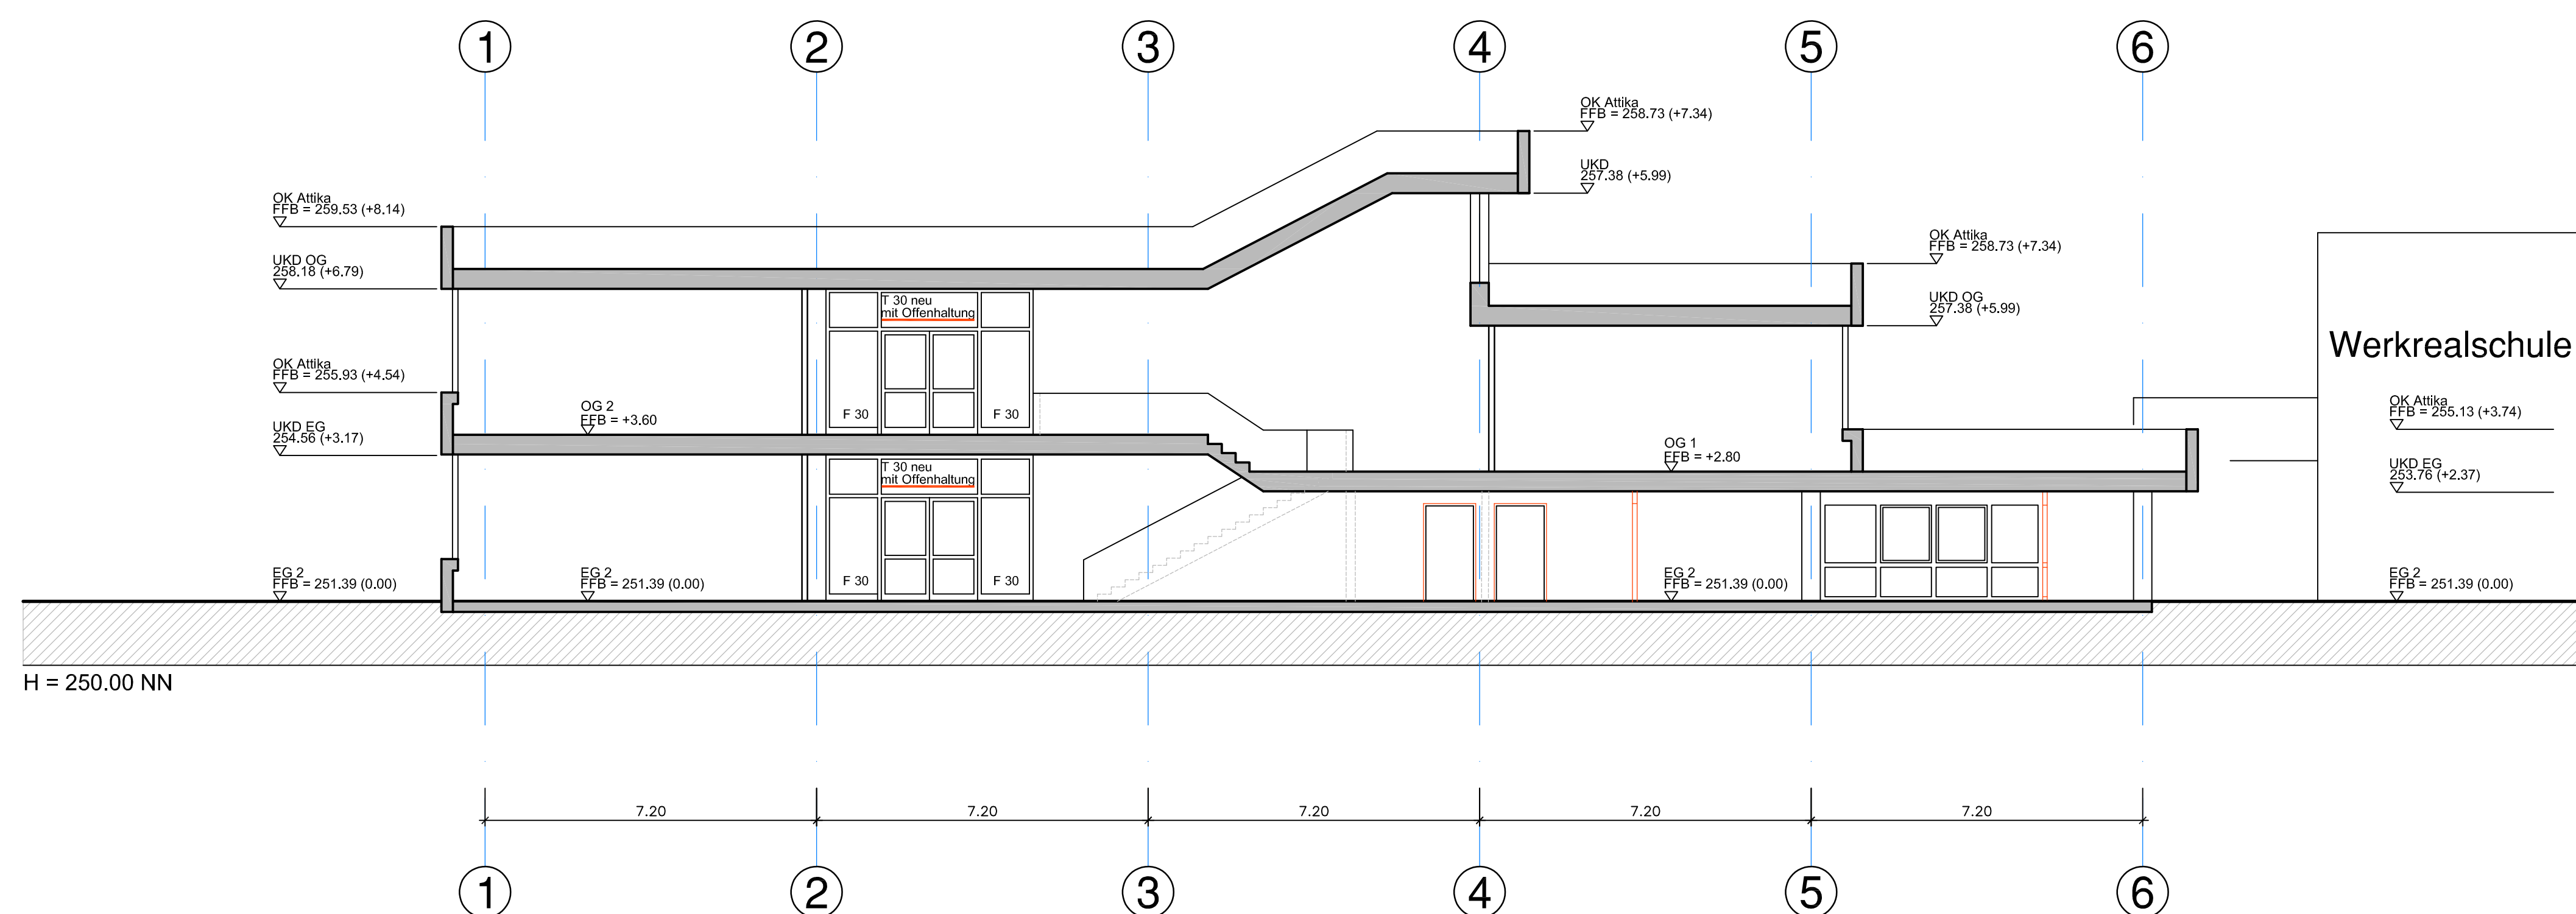

# Ansicht Nord

- legende**
- Bestehende Bauteile
  - Abbruch
  - Neue Bauteile

# Schnitt A-A

baugesuch

ansicht nord  
schnitt a-a

maßstab 1:100  
plan B 4.0  
format 75 x 59,5 cm  
gez. lk 15.11.19

bauherr  
hochbauamt weinstadt  
poststraße 17  
71384 weinstadt

bauvorhaben  
umbau vollmarschule weinstadt  
pestalozzistraße 36  
71384 weinstadt