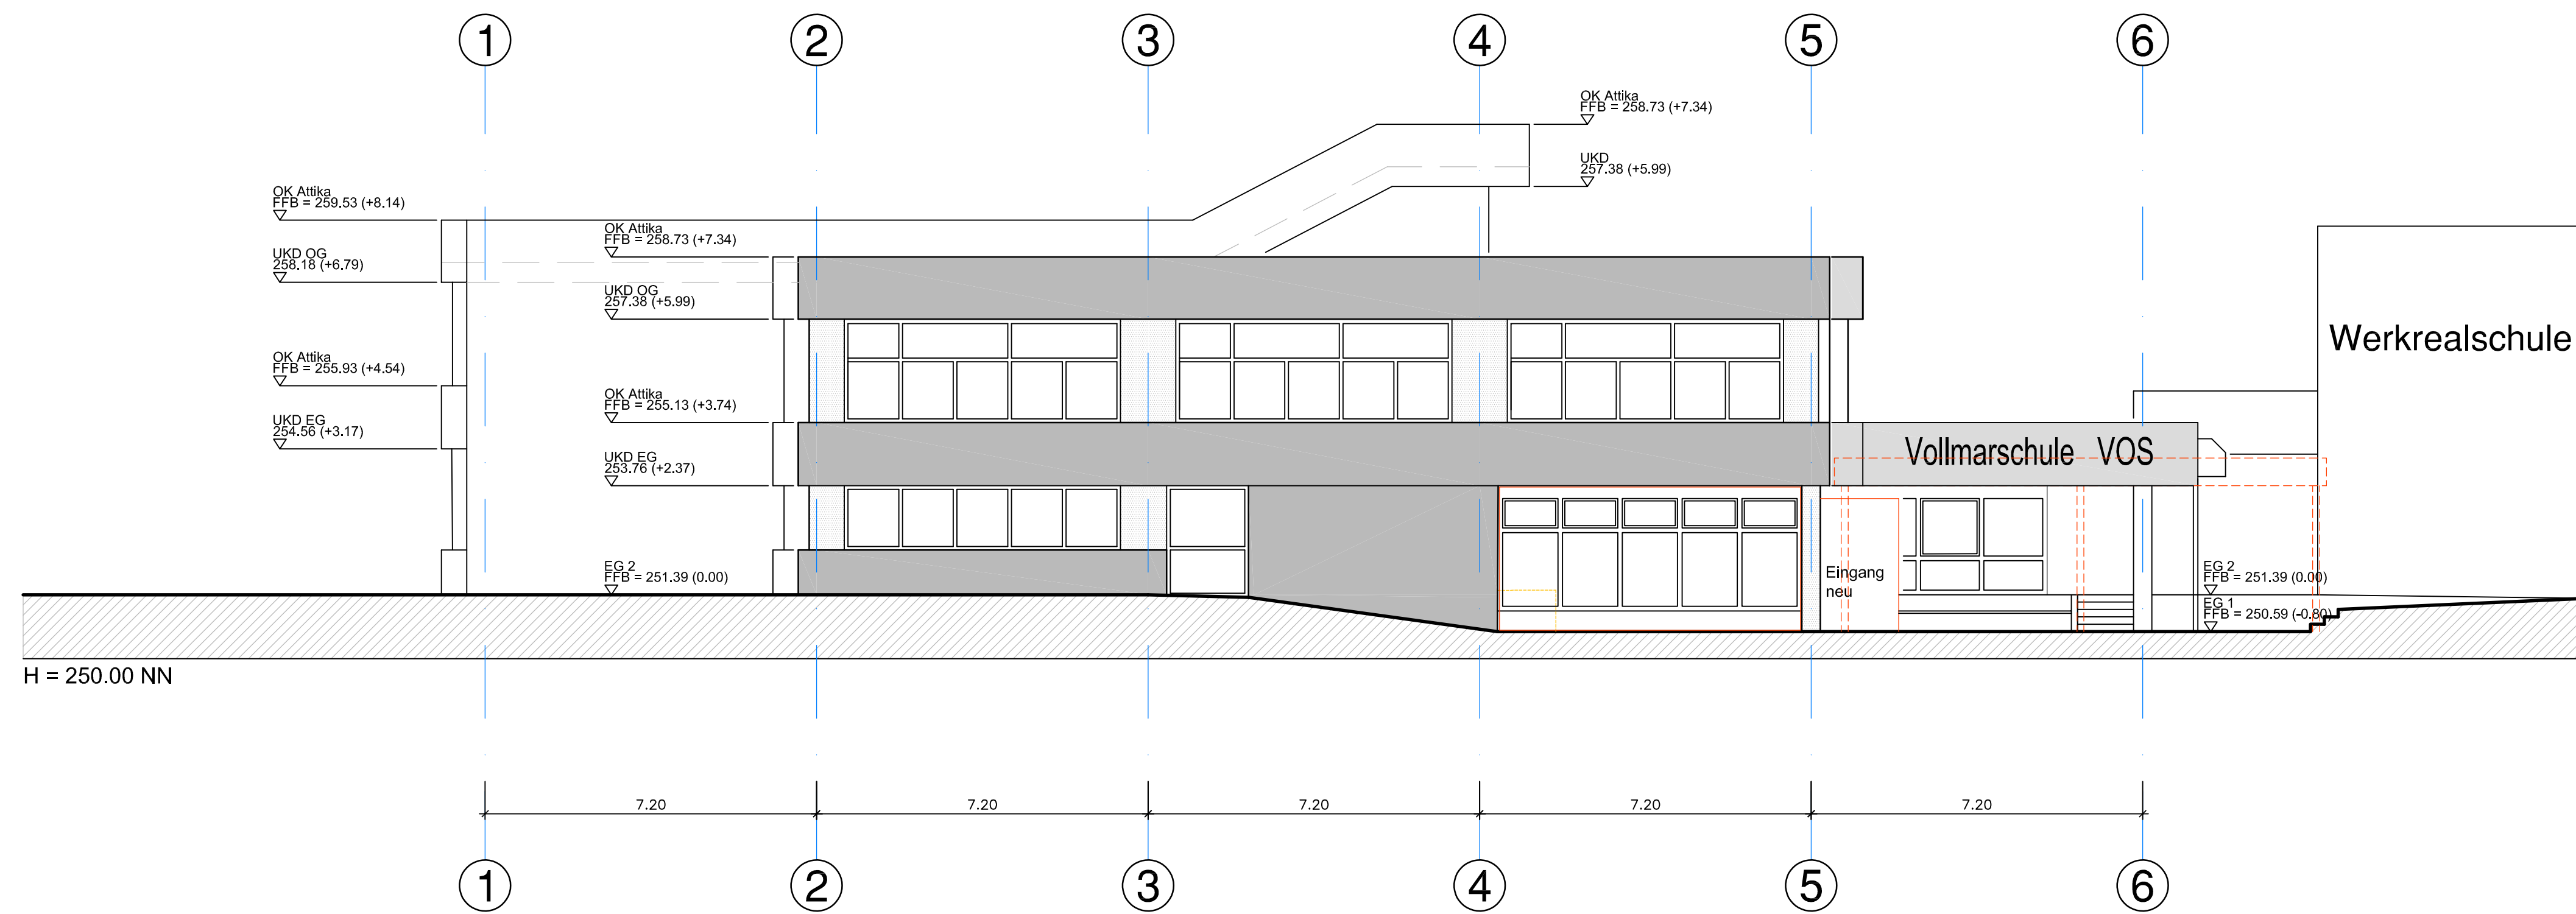

# Ansicht Nord

- legende**
- Bestehende Bauteile
  - Abbruch
  - Neue Bauteile

# Schnitt A-A

baugesuch

ansicht nord  
schnitt a-a

maßstab 1:100  
plan B 4.0  
format 75 x 59,5 cm  
gez. lk 15.11.19

bauherr  
hochbauamt weinstadt  
poststraße 17  
71384 weinstadt

bauvorhaben  
umbau vollmarschule weinstadt  
pestalozzistraße 36  
71384 weinstadt