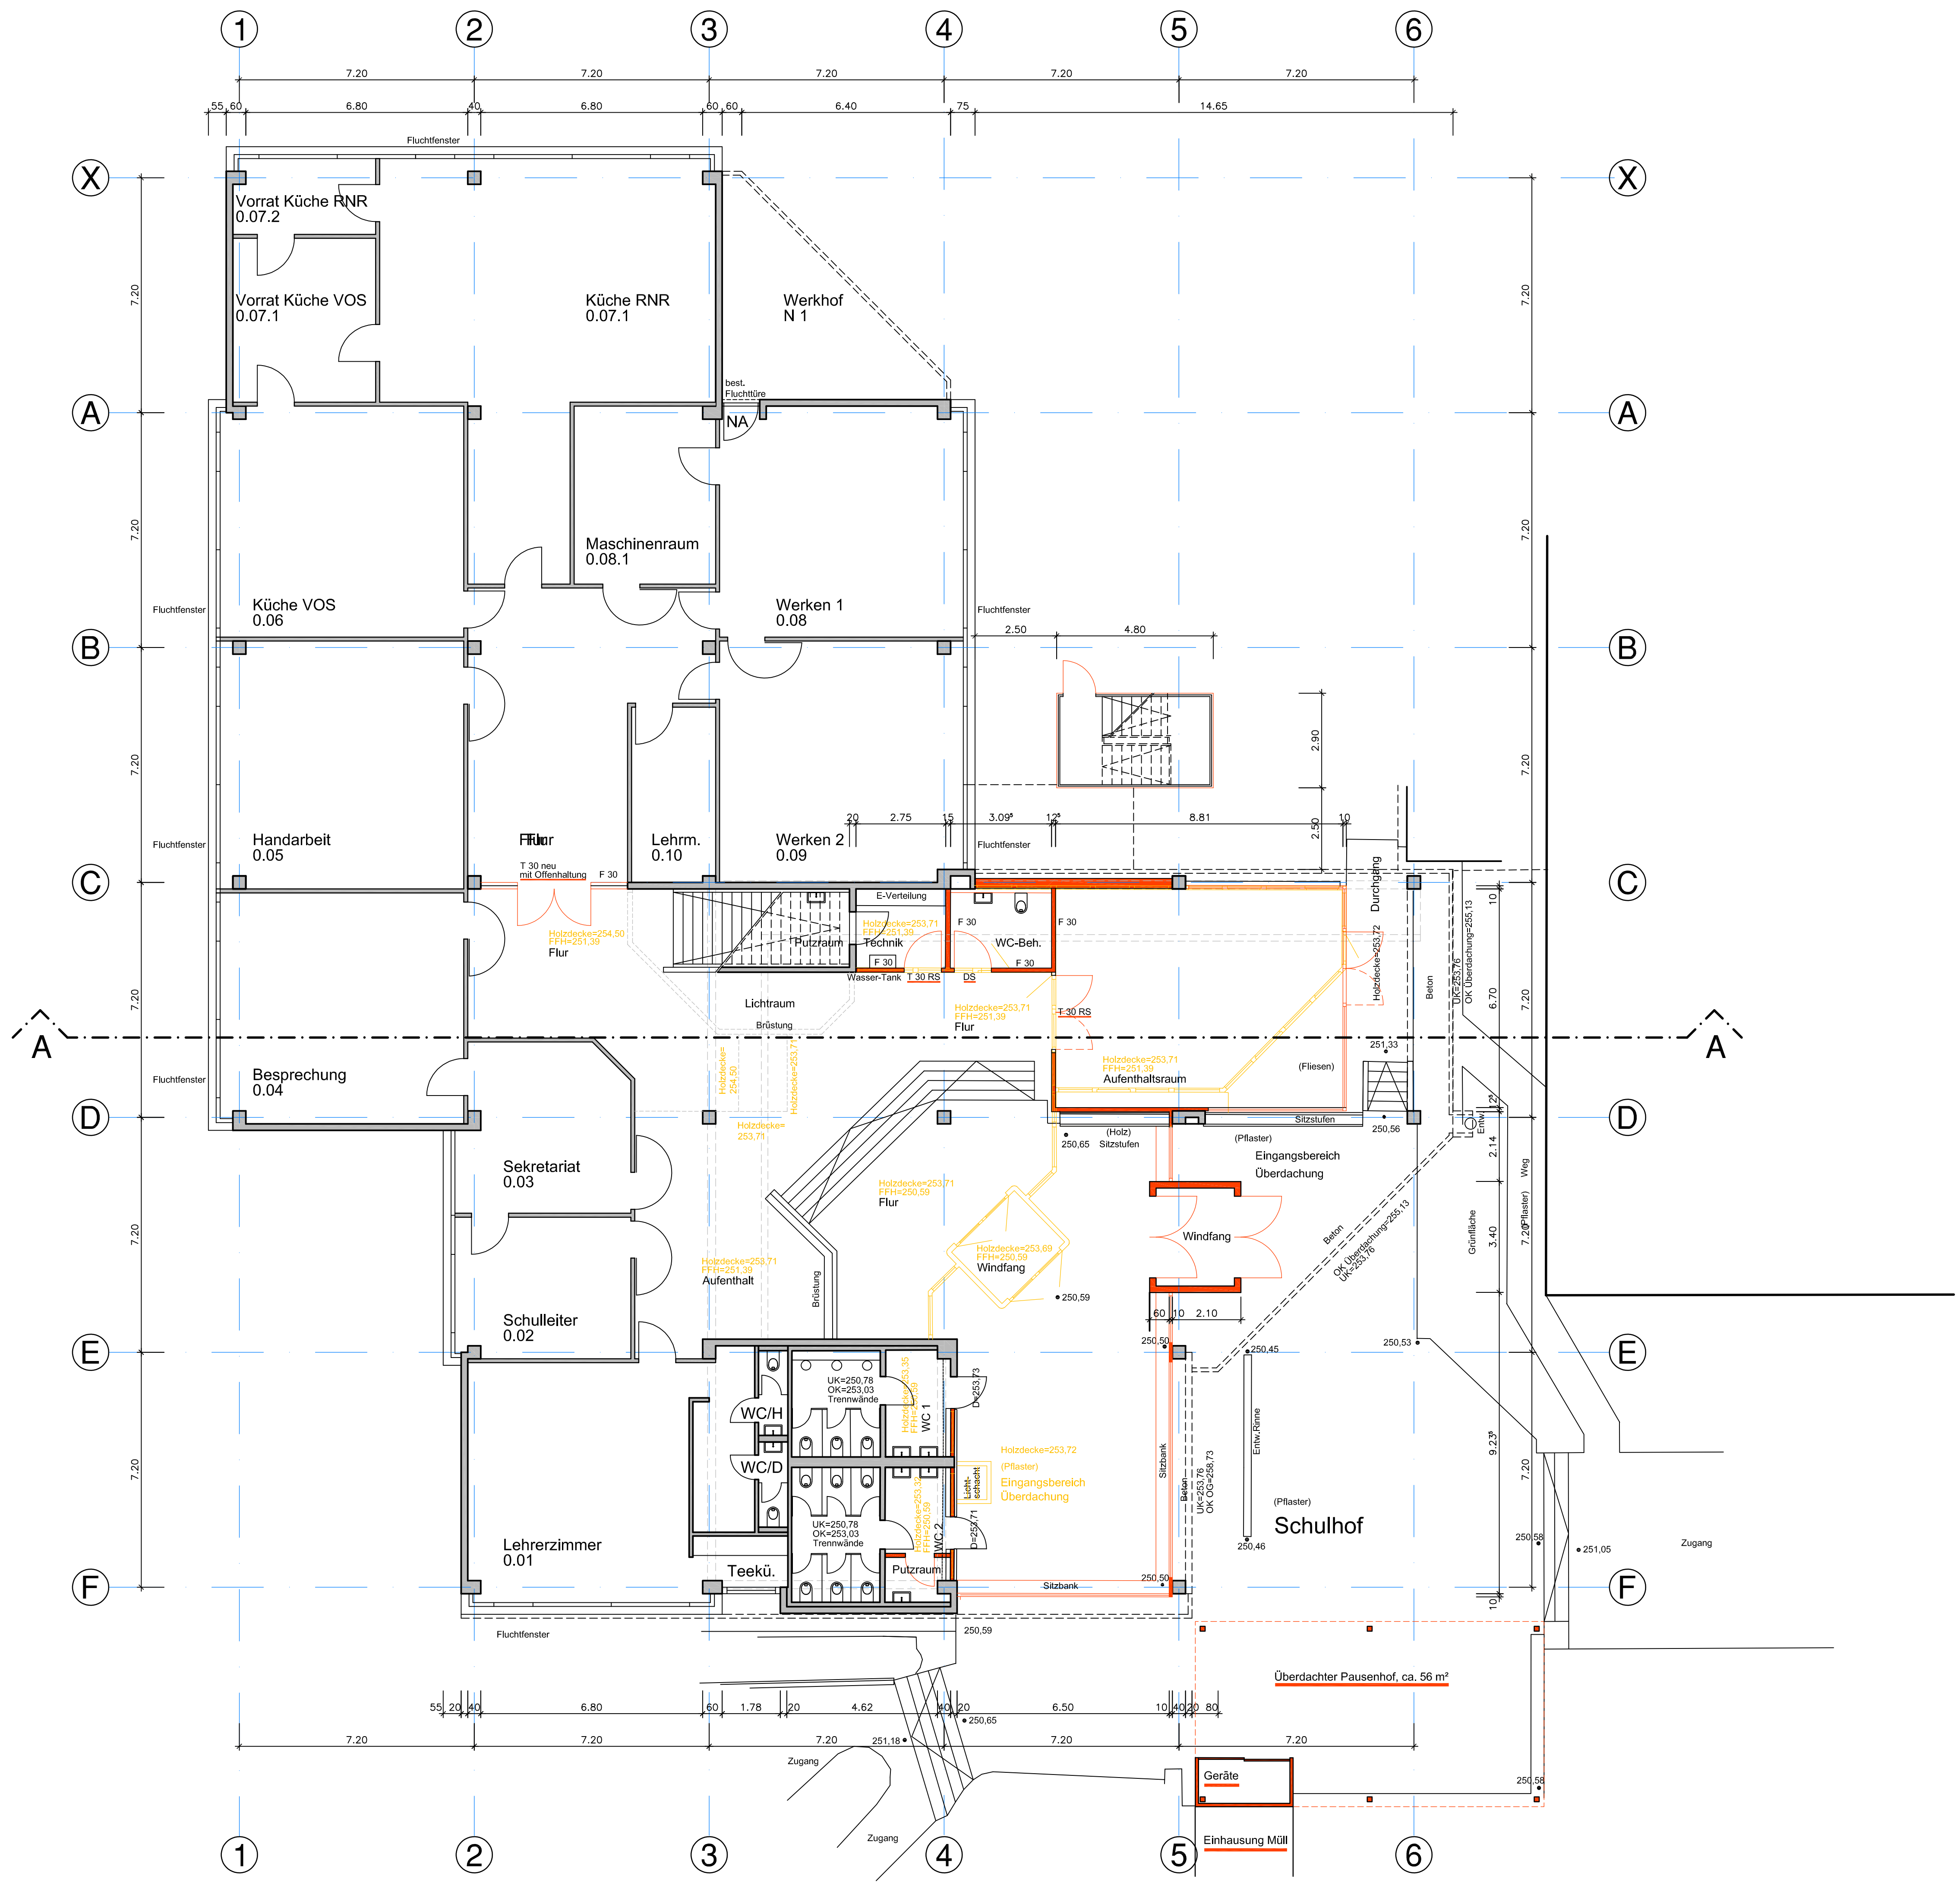

legende

- Bestehende Bauteile
- Abbruch
- Neue Bauteile

baugesuch

erdgeschoss

maßstab 1:100
 plan B 2.0
 format 75 x 59,5 cm
 gez. lk 15.11.19

bauherr
 hochbauamt weinstadt
 poststraße 17
 71384 weinstadt

bauvorhaben
 umbau vollmarschule weinstadt
 pestalozzistraße 36
 71384 weinstadt

architekt
 lothar könig
 dipl.ing. freier architekt
 keuperweg 3
 73614 schorndorf
 fon 07181-481336
 fax 07181-41288
 mobil 0175-2044130
 lothar.koenig@-online.de

lsy