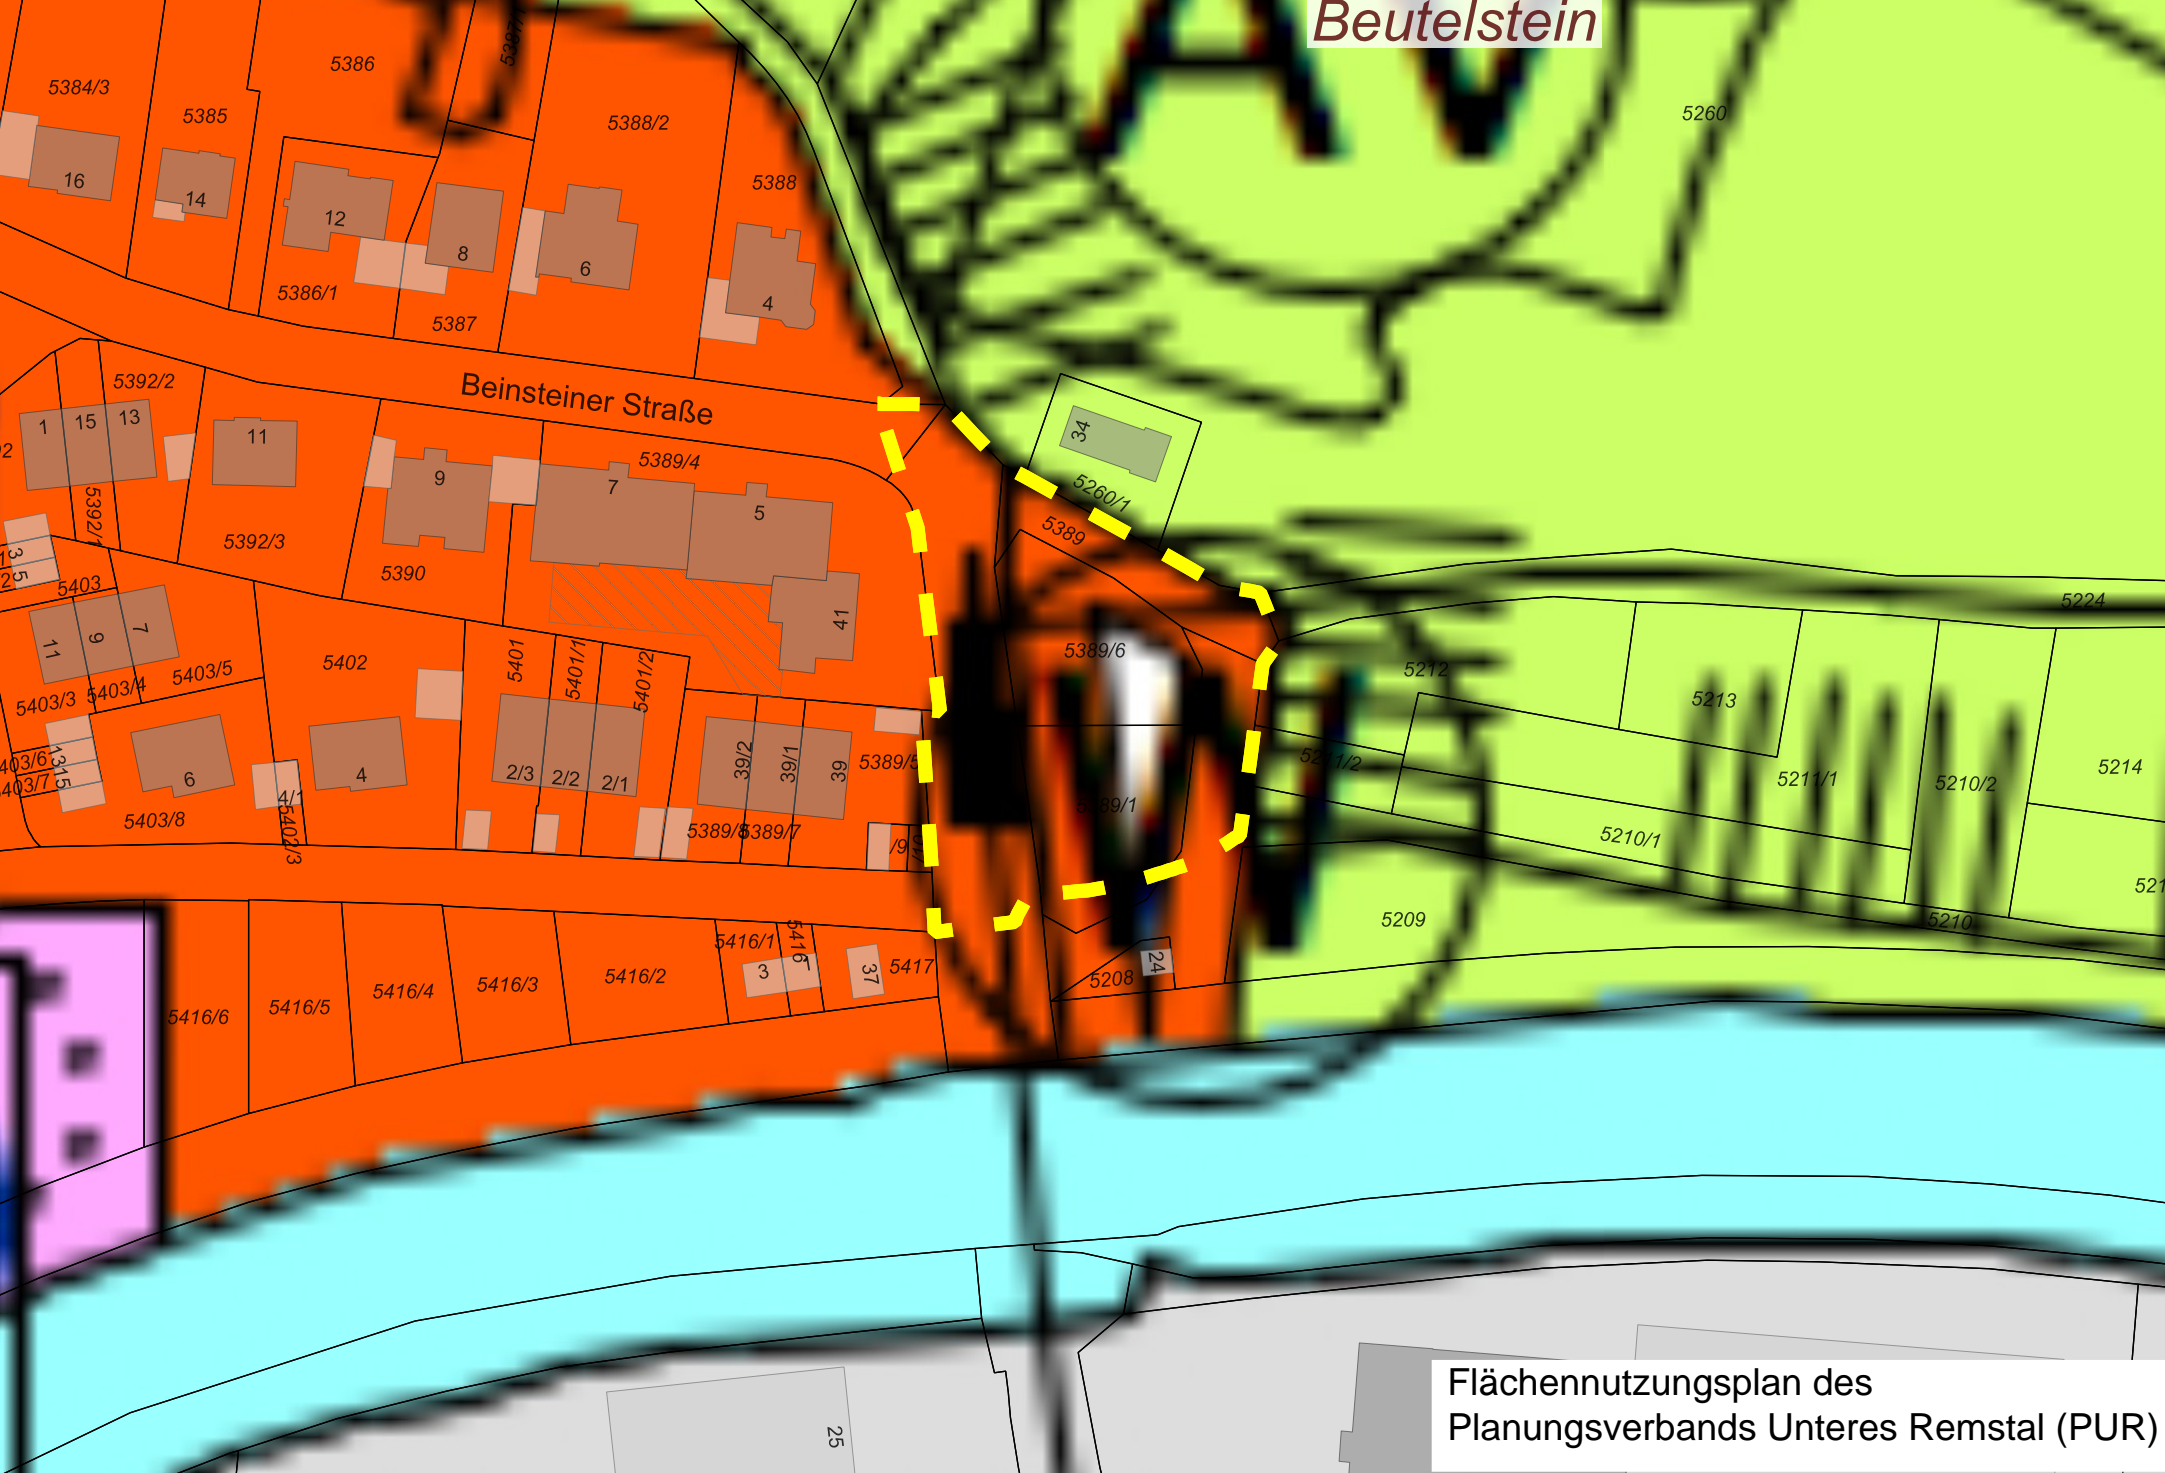

Beutelstein

Flächennutzungsplan des Planungsverbands Unteres Remstal (PUR)