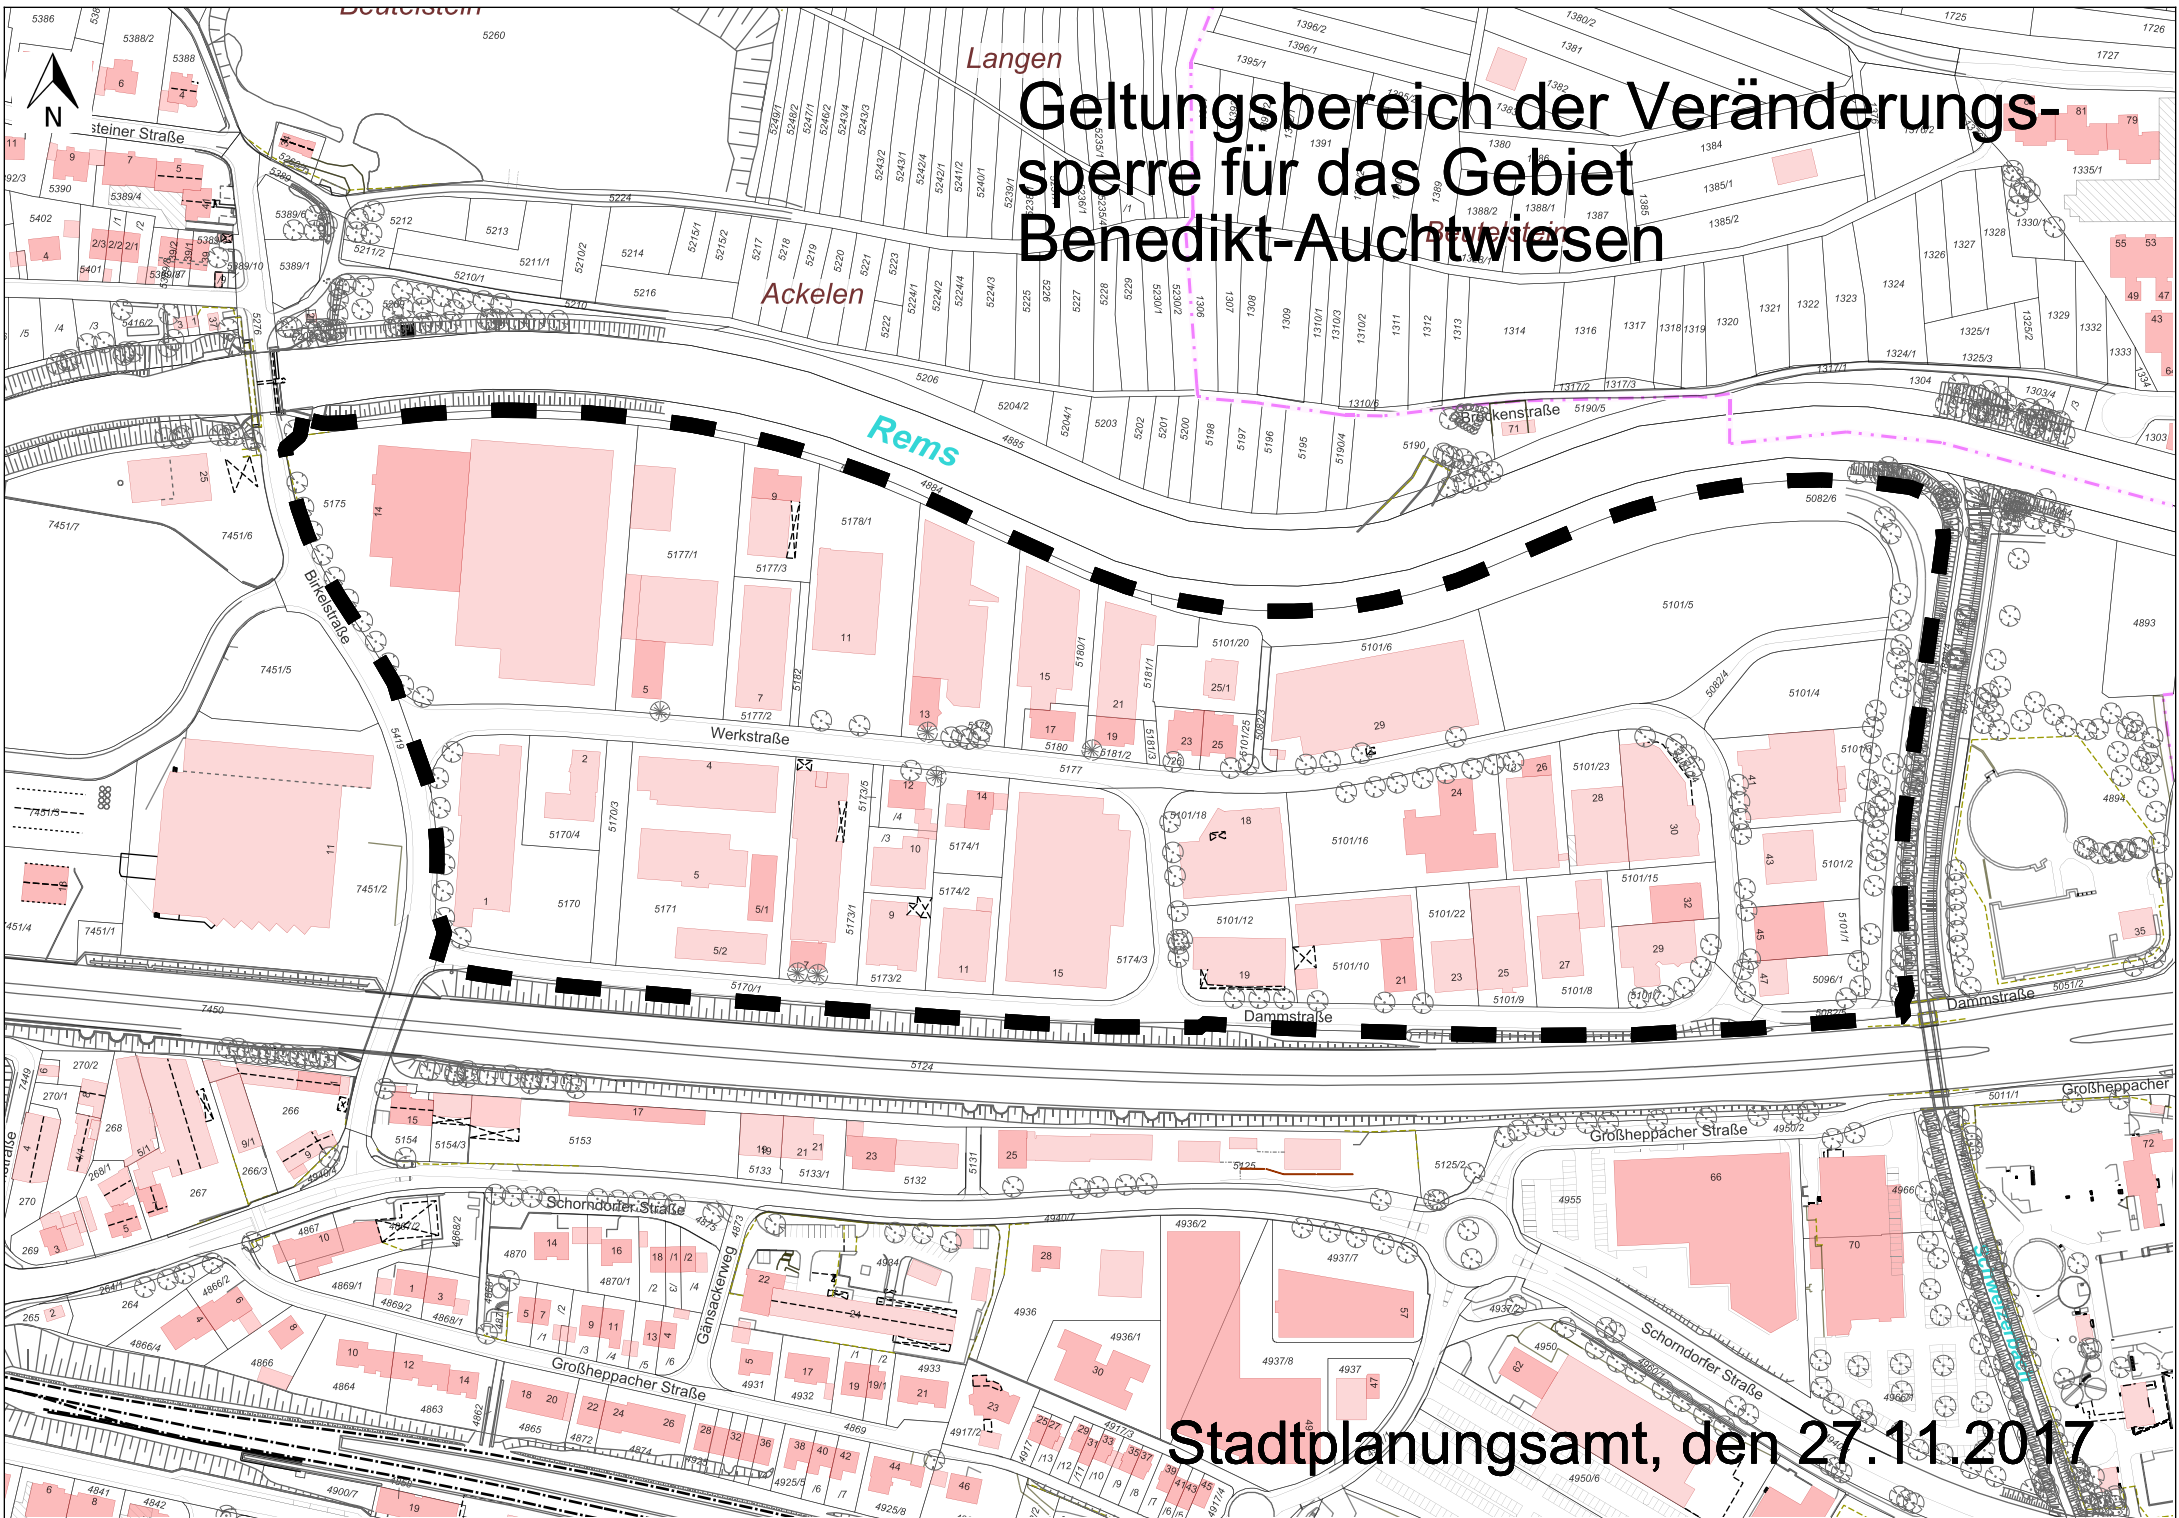

Geltungsbereich der Veränderungssperre für das Gebiet Benedikt-Auchtwiesen

Stadtplanungsamt, den 27.11.2017