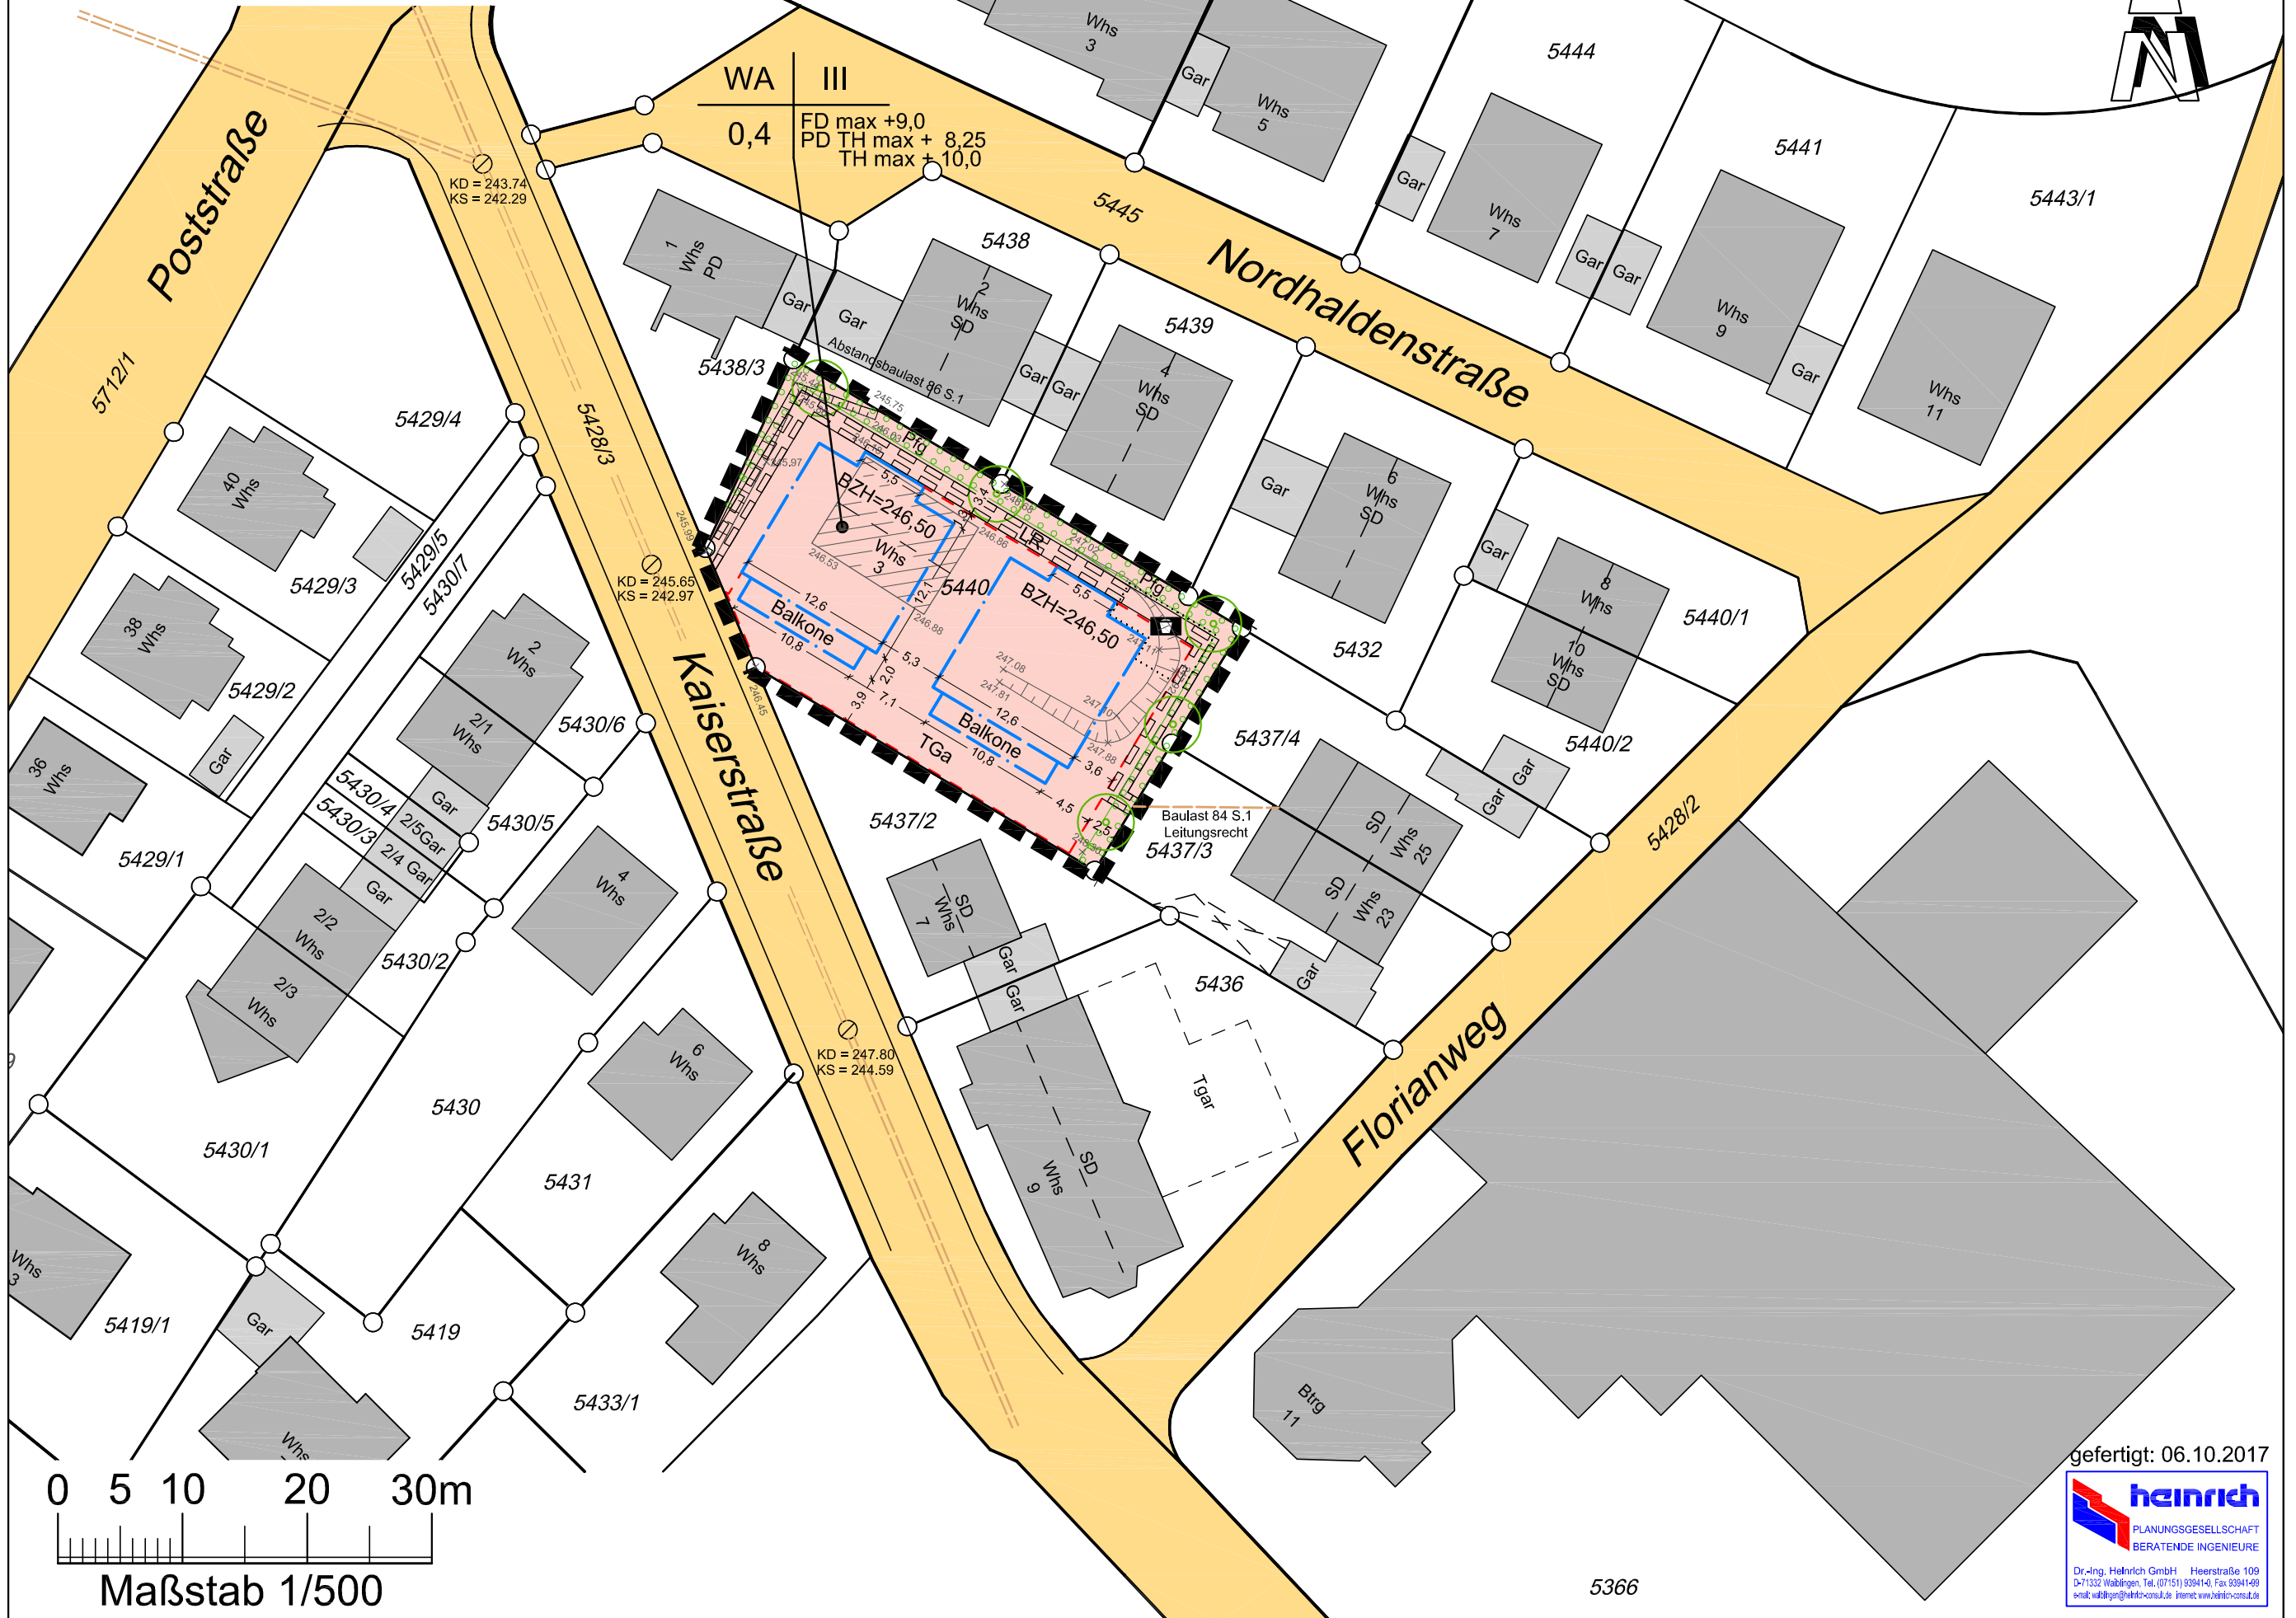

Bebauungsplan zeichnerischer Teil

Kreis: Rems-Murr-Kreis
Stadt: Weinstadt
Gemarkung: Beutelsbach

gefertigt: 06.10.2017

heinrich
PLANUNGSGESellschaft
BERATENDE INGENIEURE

Dir.-Ing. Heinrich GmbH Heerstraße 109
D-71332 Wablingen, Tel. (07151) 93941-0, Fax 93941-99
e-mail: wab@heingeb.com, internet: www.heingeb.com