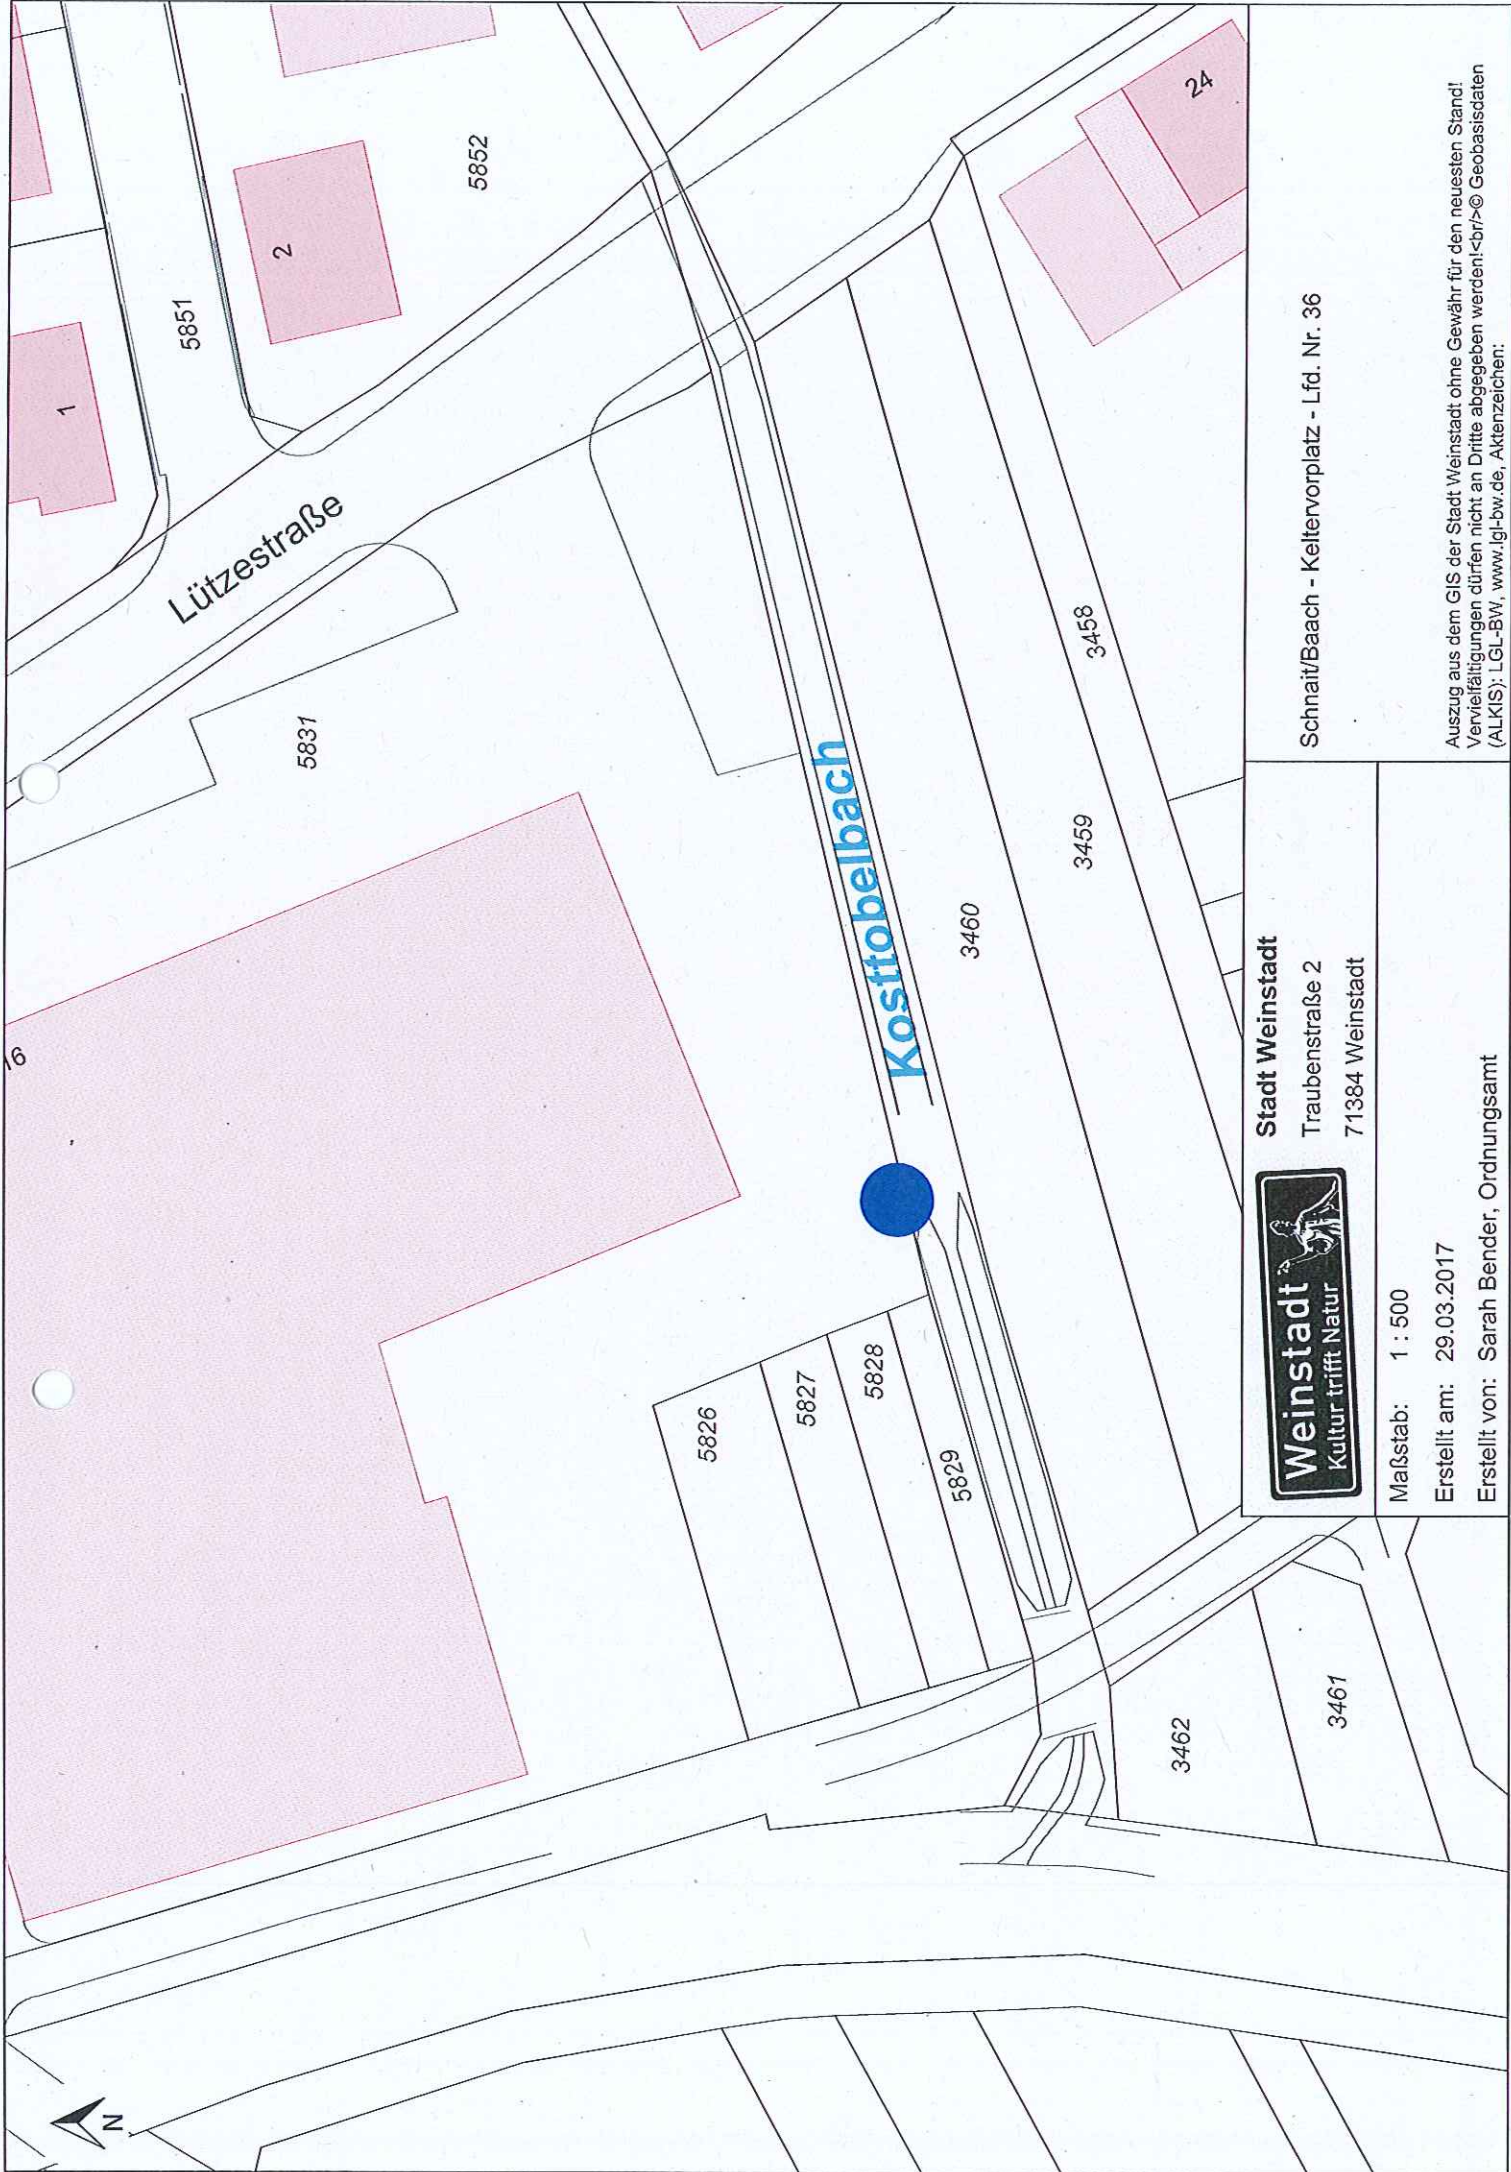

Stadt Weinstadt

Traubenstraße 2

71384 Weinstadt

Maßstab: 1 : 250

Erstellt am: 28.03.2017

Erstellt von: Sarah Bender, Ordnungsamt

Schnait/Baach - Hölderlinstr. 36 - Lfd. Nr. 35

Auszug aus dem GIS der Stadt Weinstadt ohne Gewähr für den neuesten Stand!
Vervielfältigungen dürfen nicht an Dritte abgegeben werden!
(ALKIS): LGL-BW, www.lgl-bw.de, Aktenzeichen: