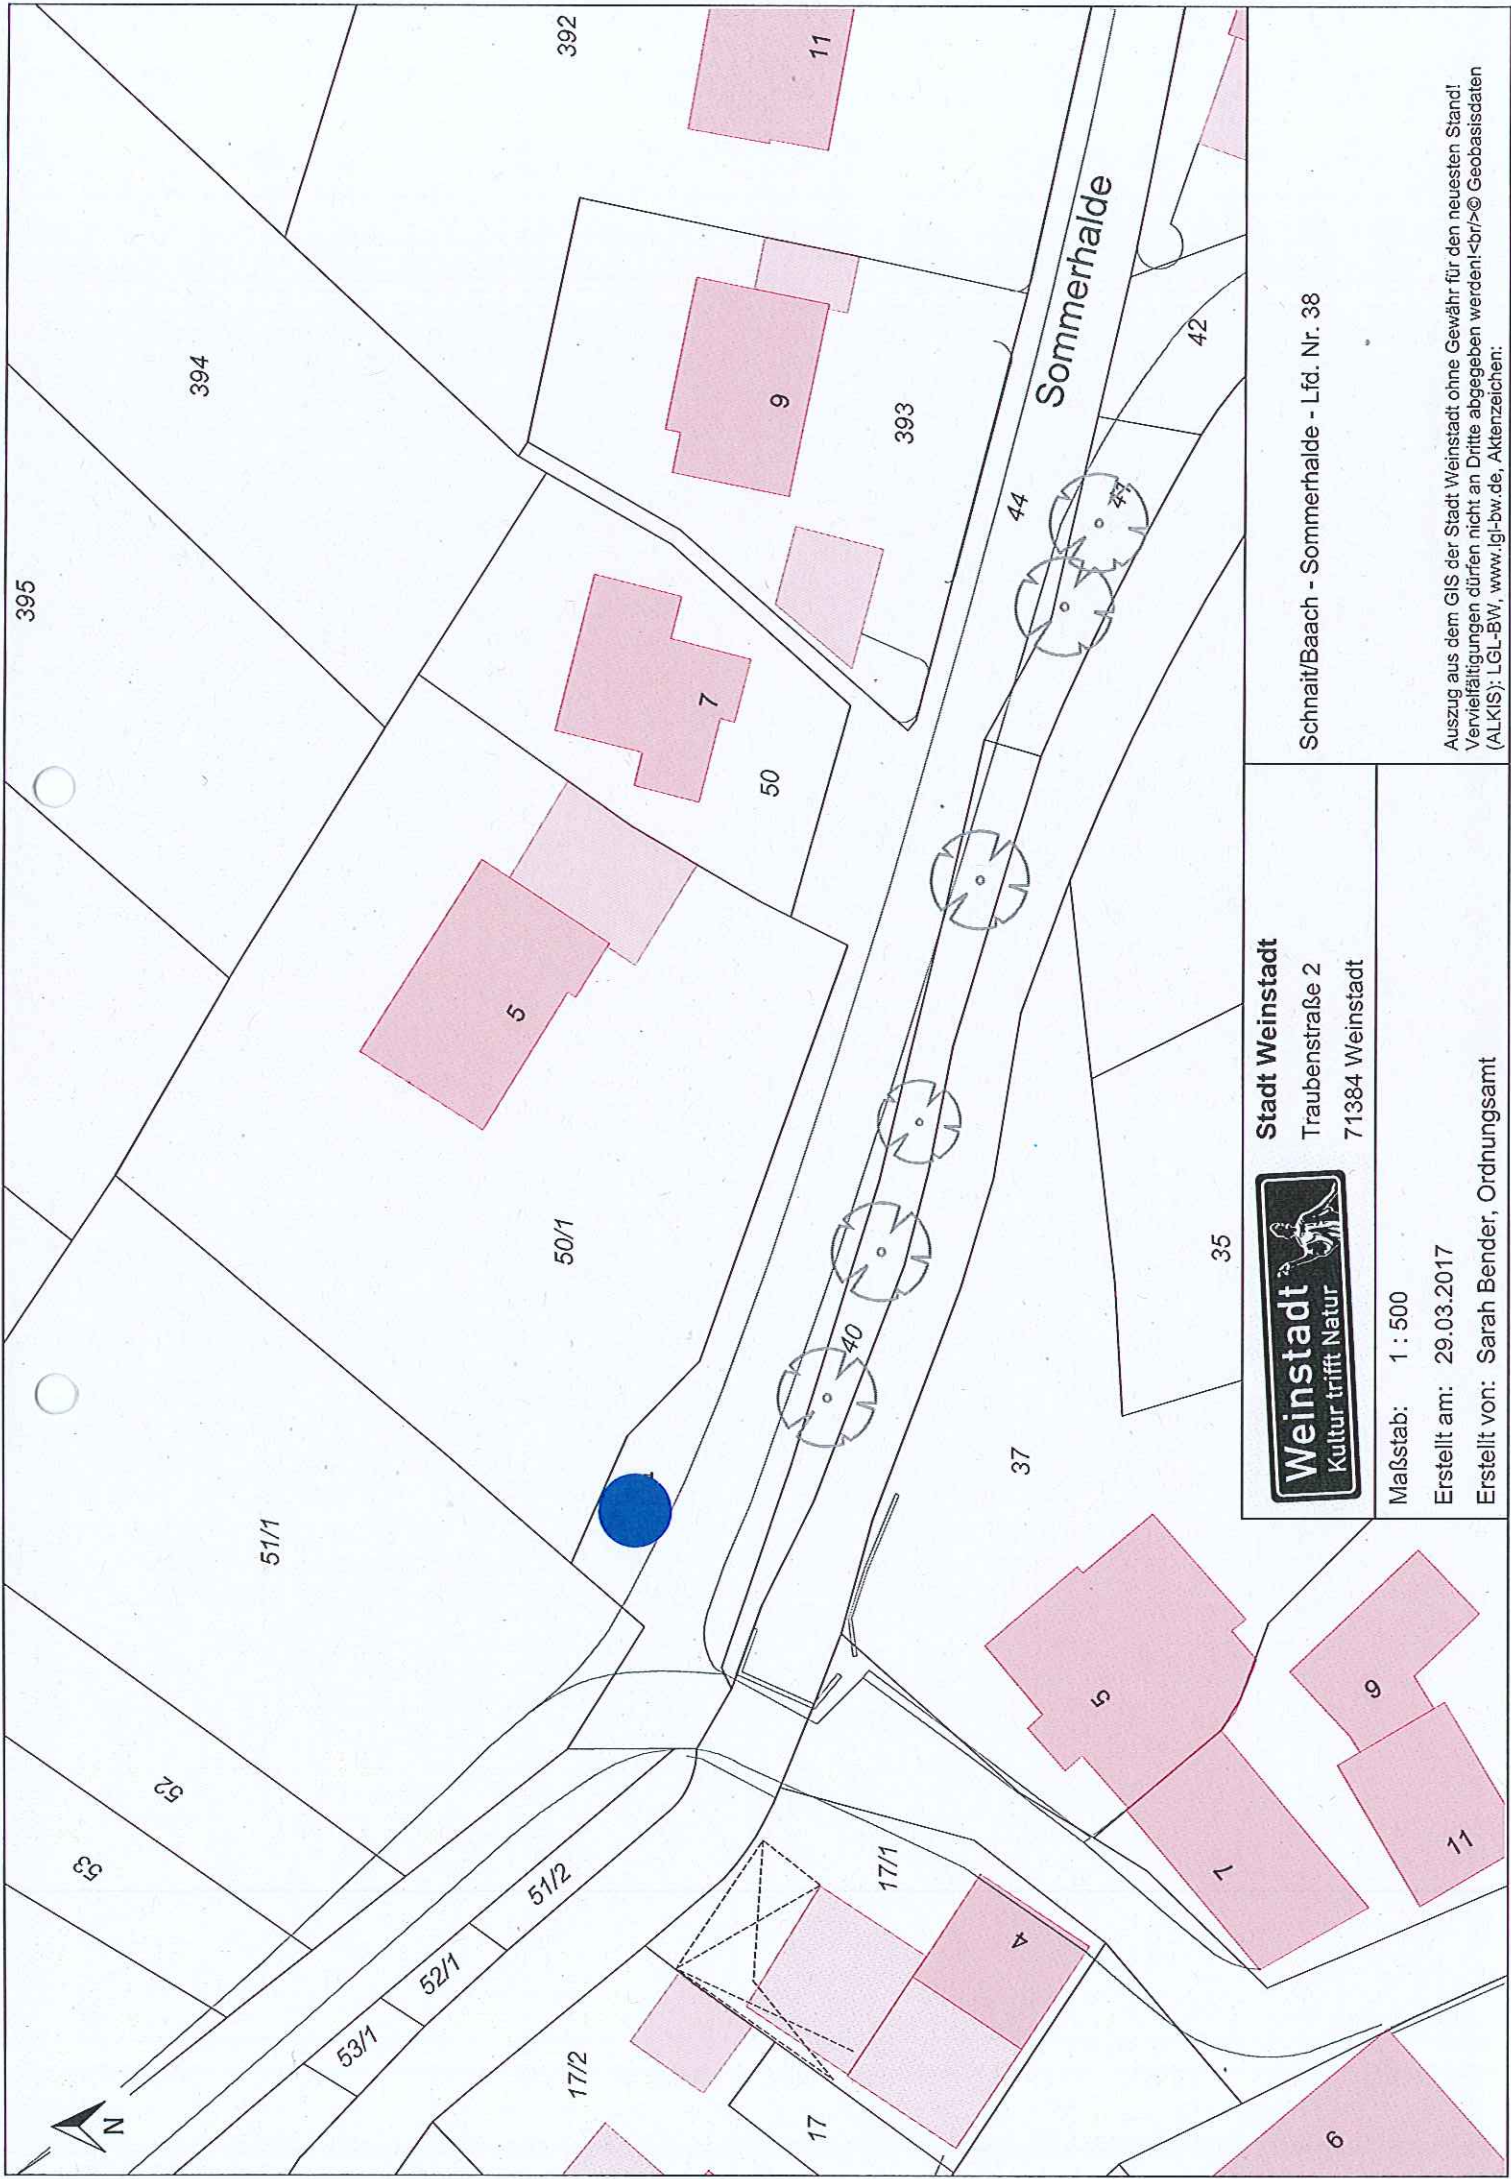

Stadt Weinstadt
Traubenstraße 2
71384 Weinstadt

Maßstab: 1 : 500

Erstellt am: 29.03.2017

Erstellt von: Sarah Bender, Ordnungsamt

Schnait/Baach - Sommerhalde - Lfd. Nr. 38

Auszug aus dem GIS der Stadt Weinstadt ohne Gewähr für den neuesten Stand!
Vervielfältigungen dürfen nicht an Dritte abgegeben werden!
© Geobasisdaten (ALKIS): LGL-BW, www.lgl-bw.de, Aktenzeichen: