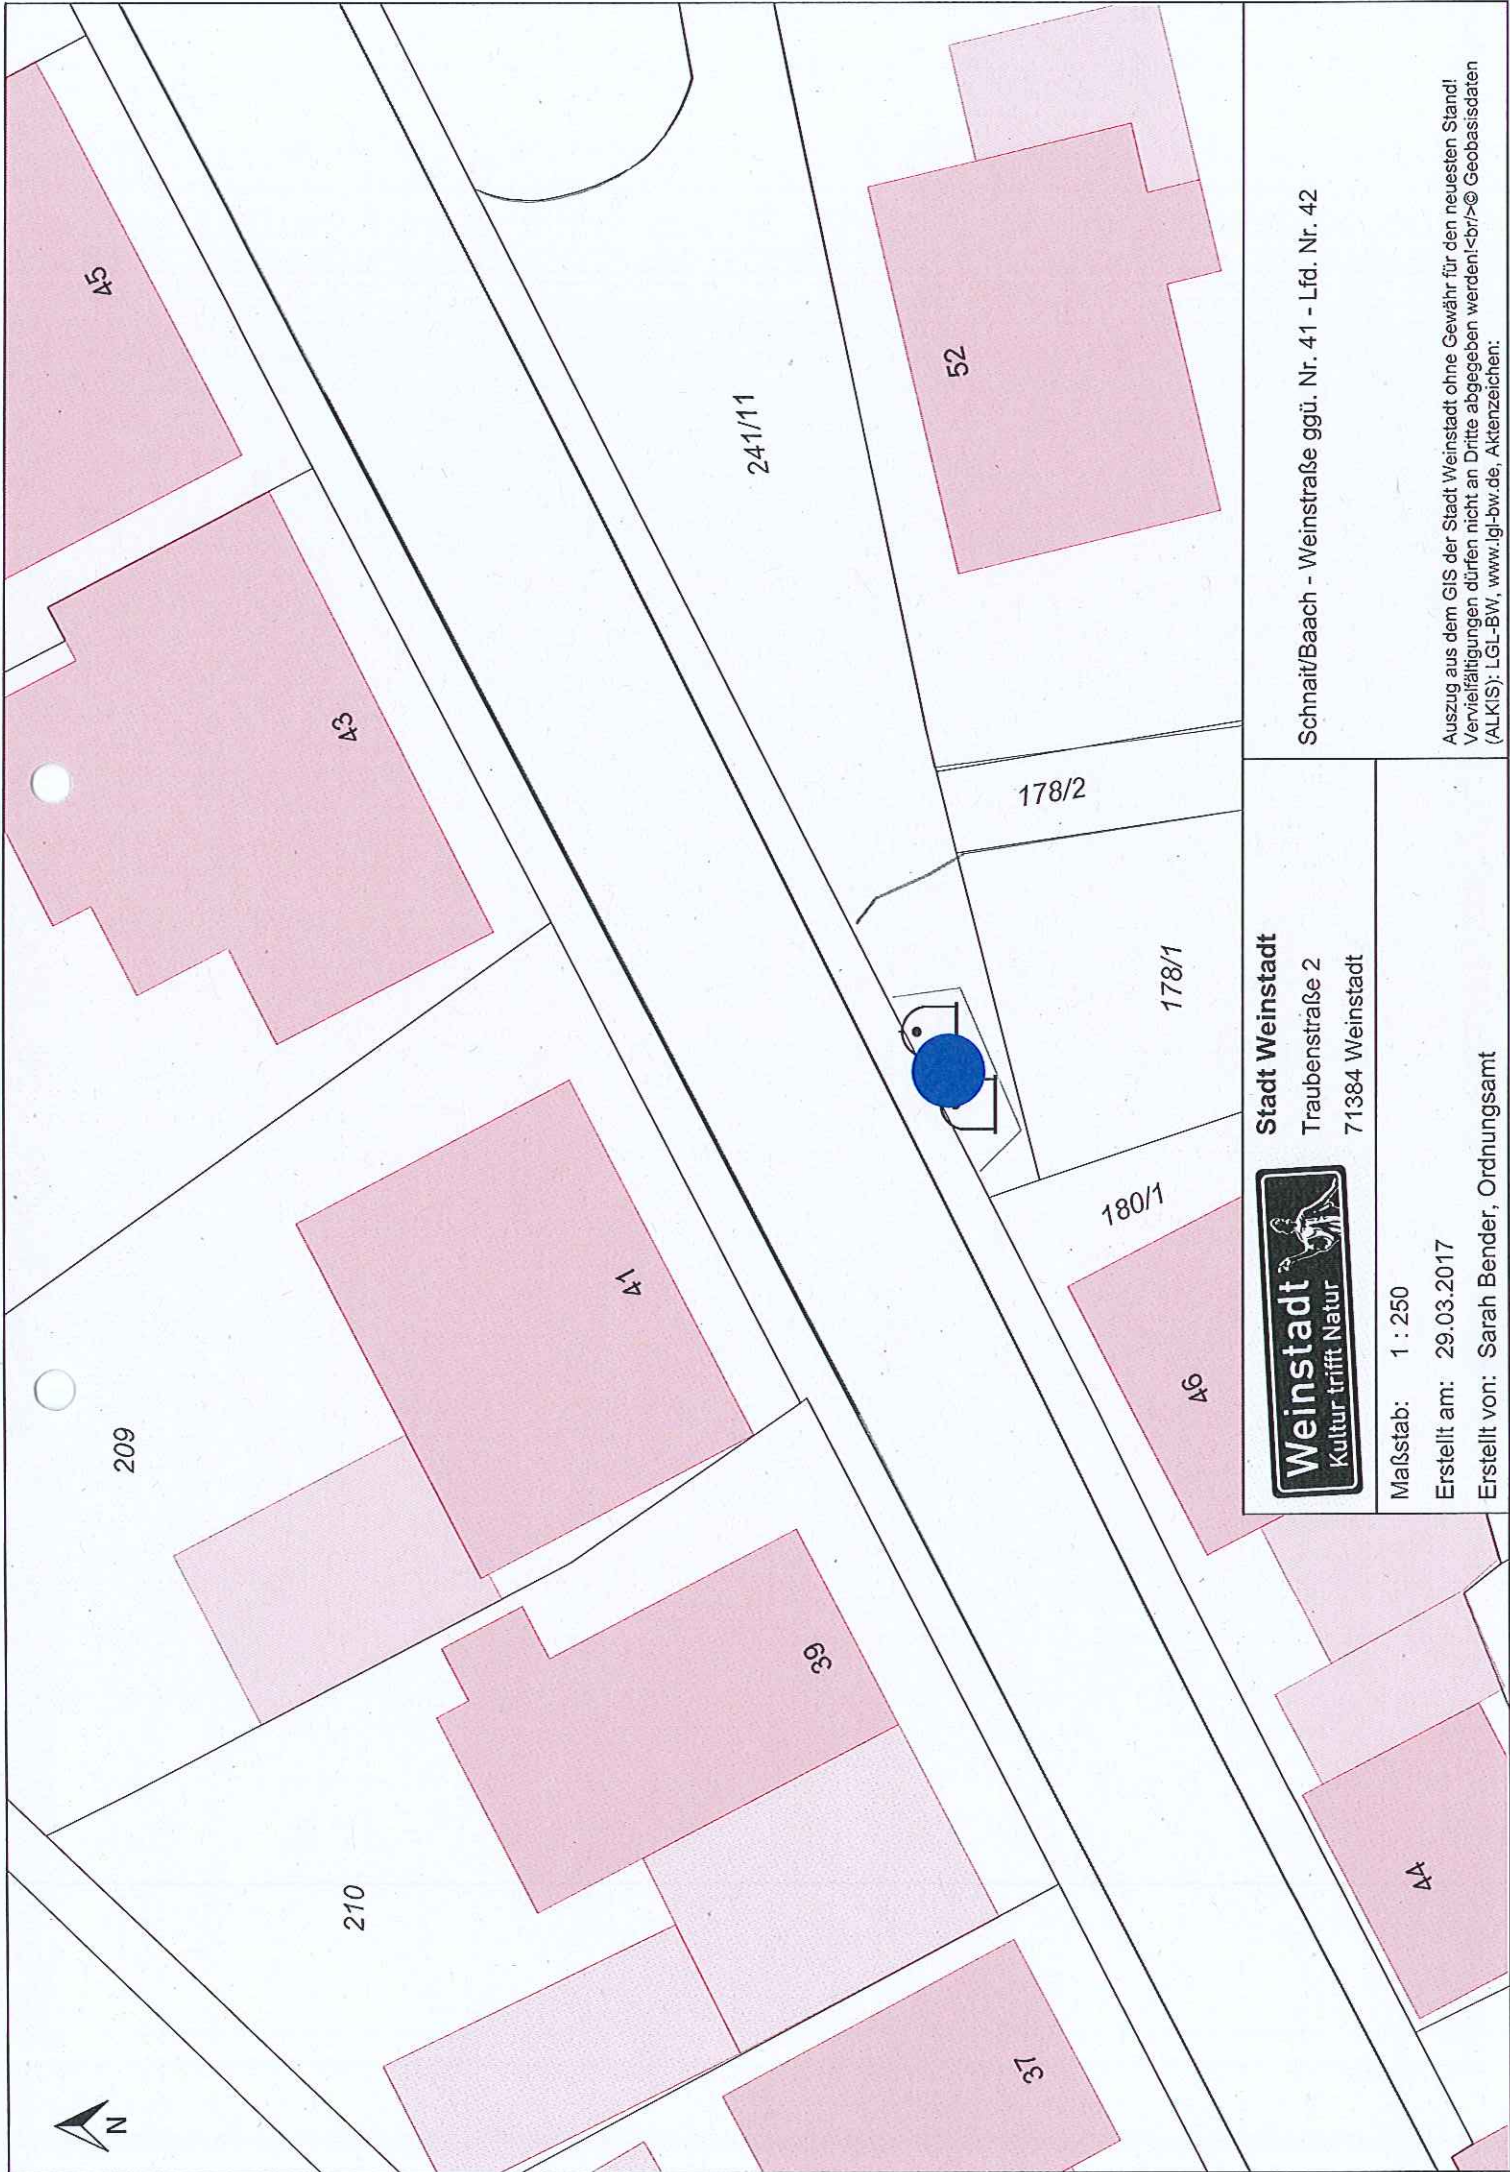

Stadt Weinstadt
Traubenstraße 2
71384 Weinstadt

Maßstab: 1 : 500

Erstellt am: 29.03.2017

Erstellt von: Sarah Bender, Ordnungsamt

Schnait/Baach - Silcherstraße - Lfd. Nr. 41

Auszug aus dem GIS der Stadt Weinstadt ohne Gewähr für den neuesten Stand!
Vervielfältigungen dürfen nicht an Dritte abgegeben werden!
© Geobasisdaten (ALKIS): LGL-BW, www.lgl-bw.de, Aktenzeichen: