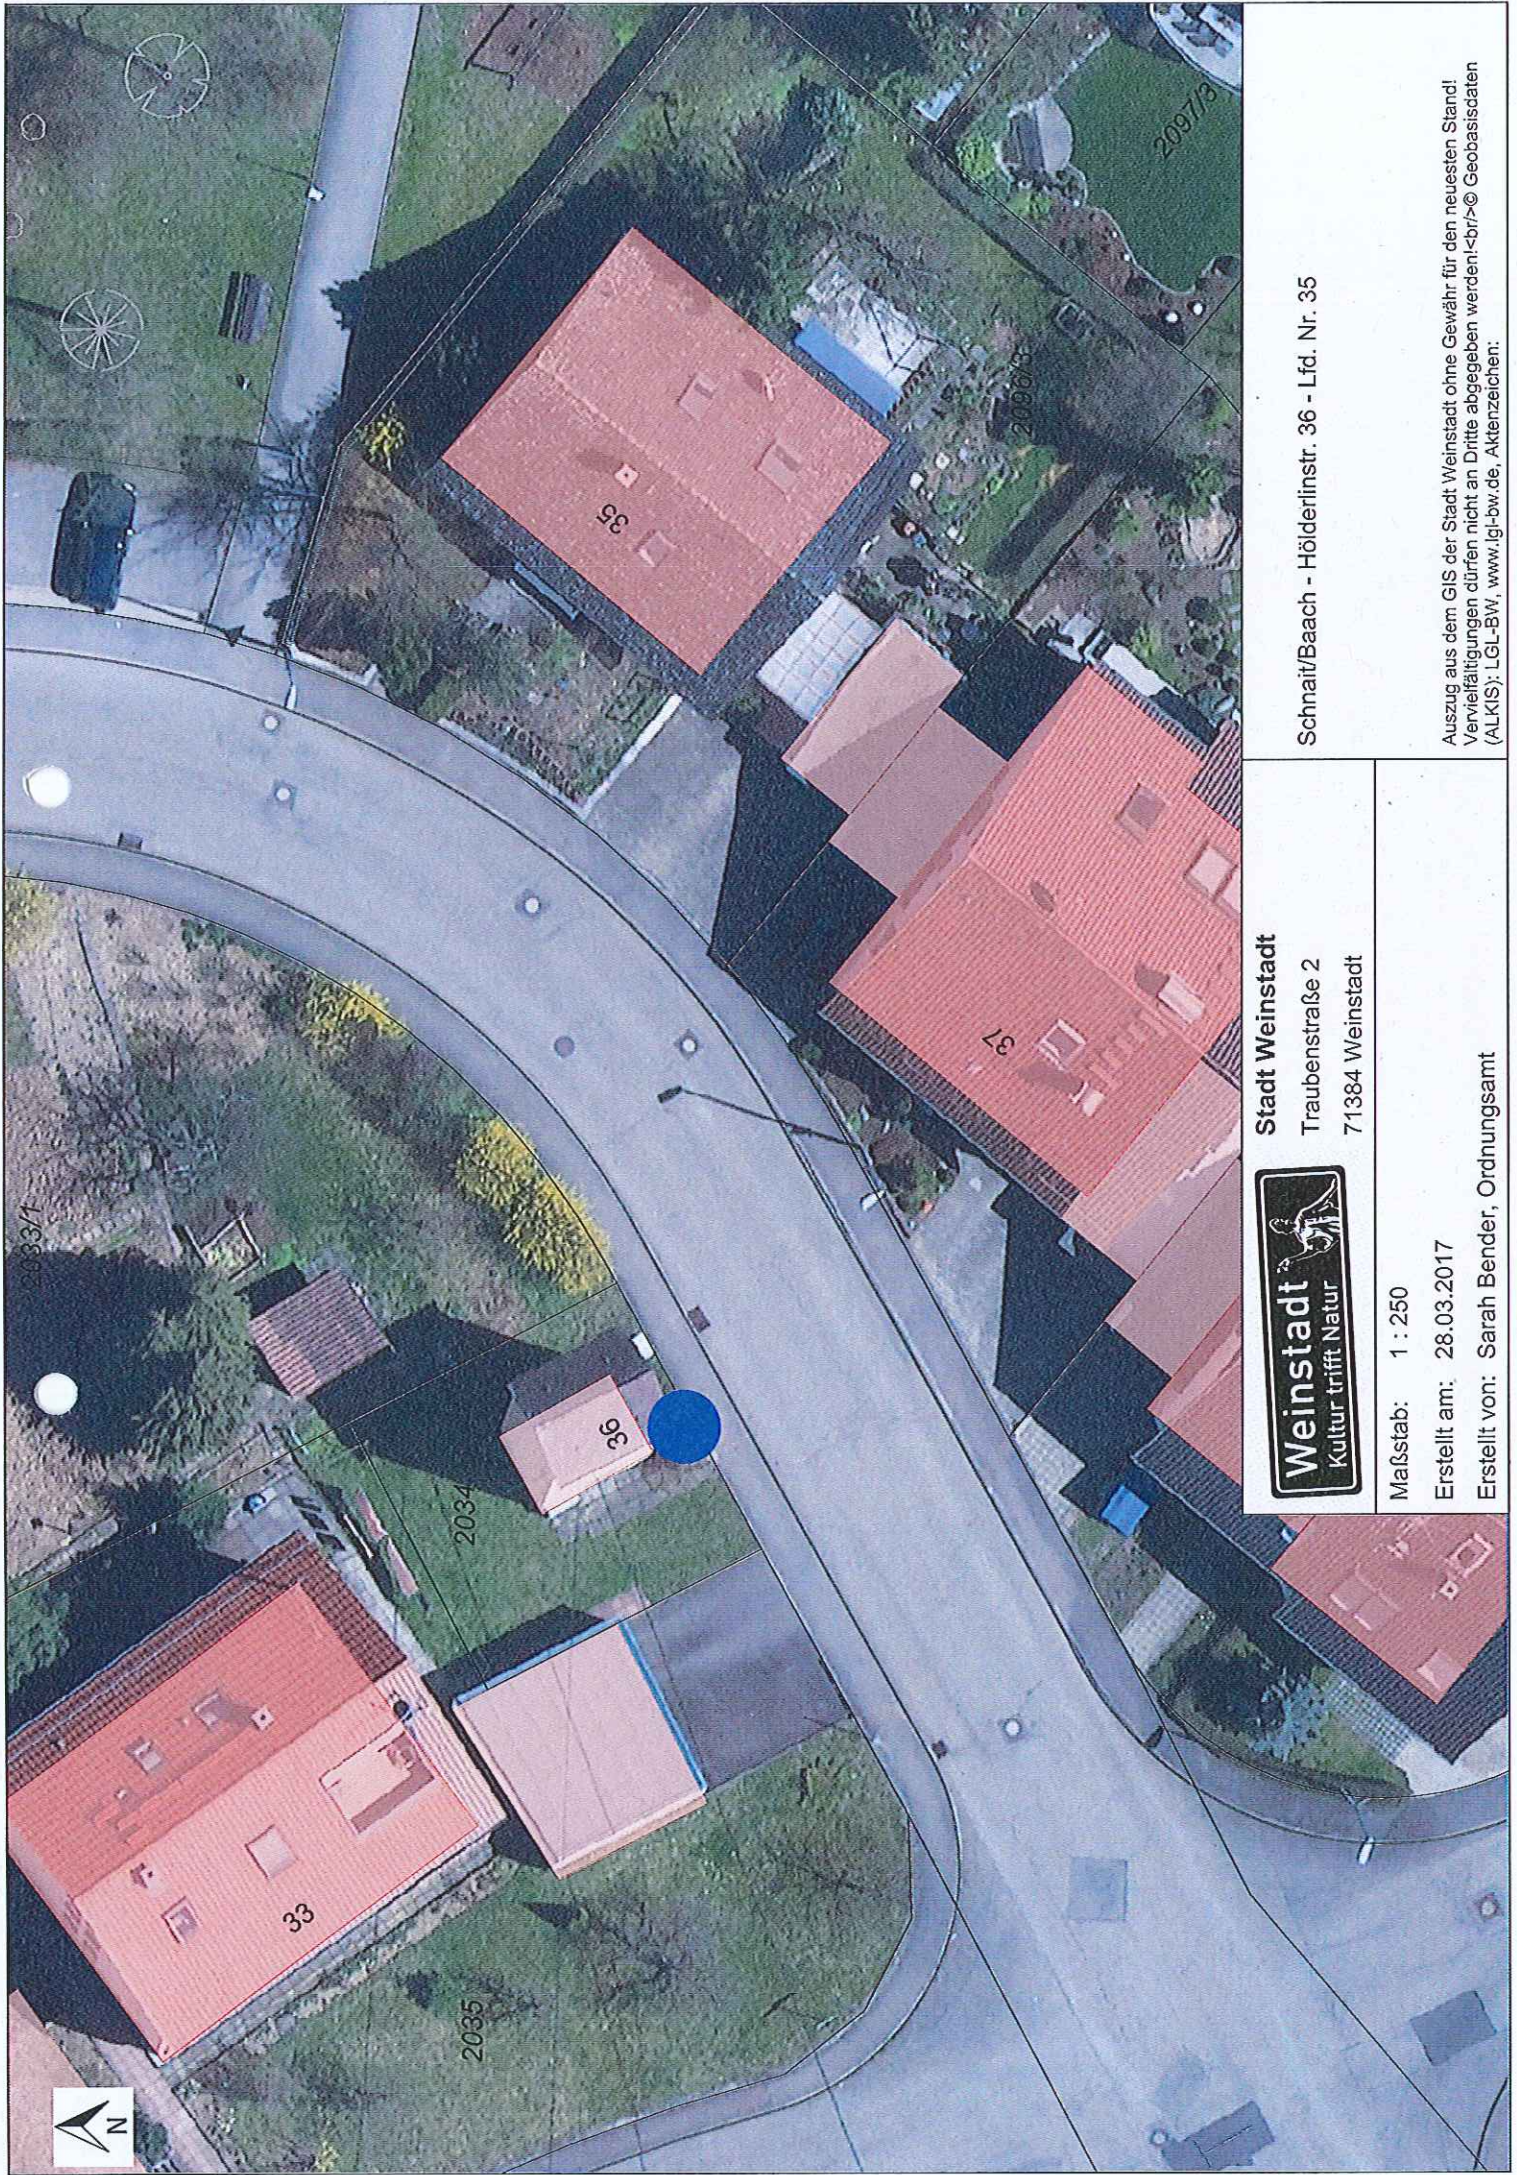

Stadt Weinstadt
 Traubenstraße 2
 71384 Weinstadt

Schnait/Baach - Hölderlinstr. 36 - Lfd. Nr. 35

Maßstab: 1 : 250

Erstellt am: 28.03.2017

Erstellt von: Sarah Bender, Ordnungsamt

Auszug aus dem GIS der Stadt Weinstadt ohne Gewähr für den neuesten Stand!
 Vervielfältigungen dürfen nicht an Dritte abgegeben werden!
© Geobasisdaten (ALKIS): LGL-BW, www.lgl-bw.de, Aktenzeichen: