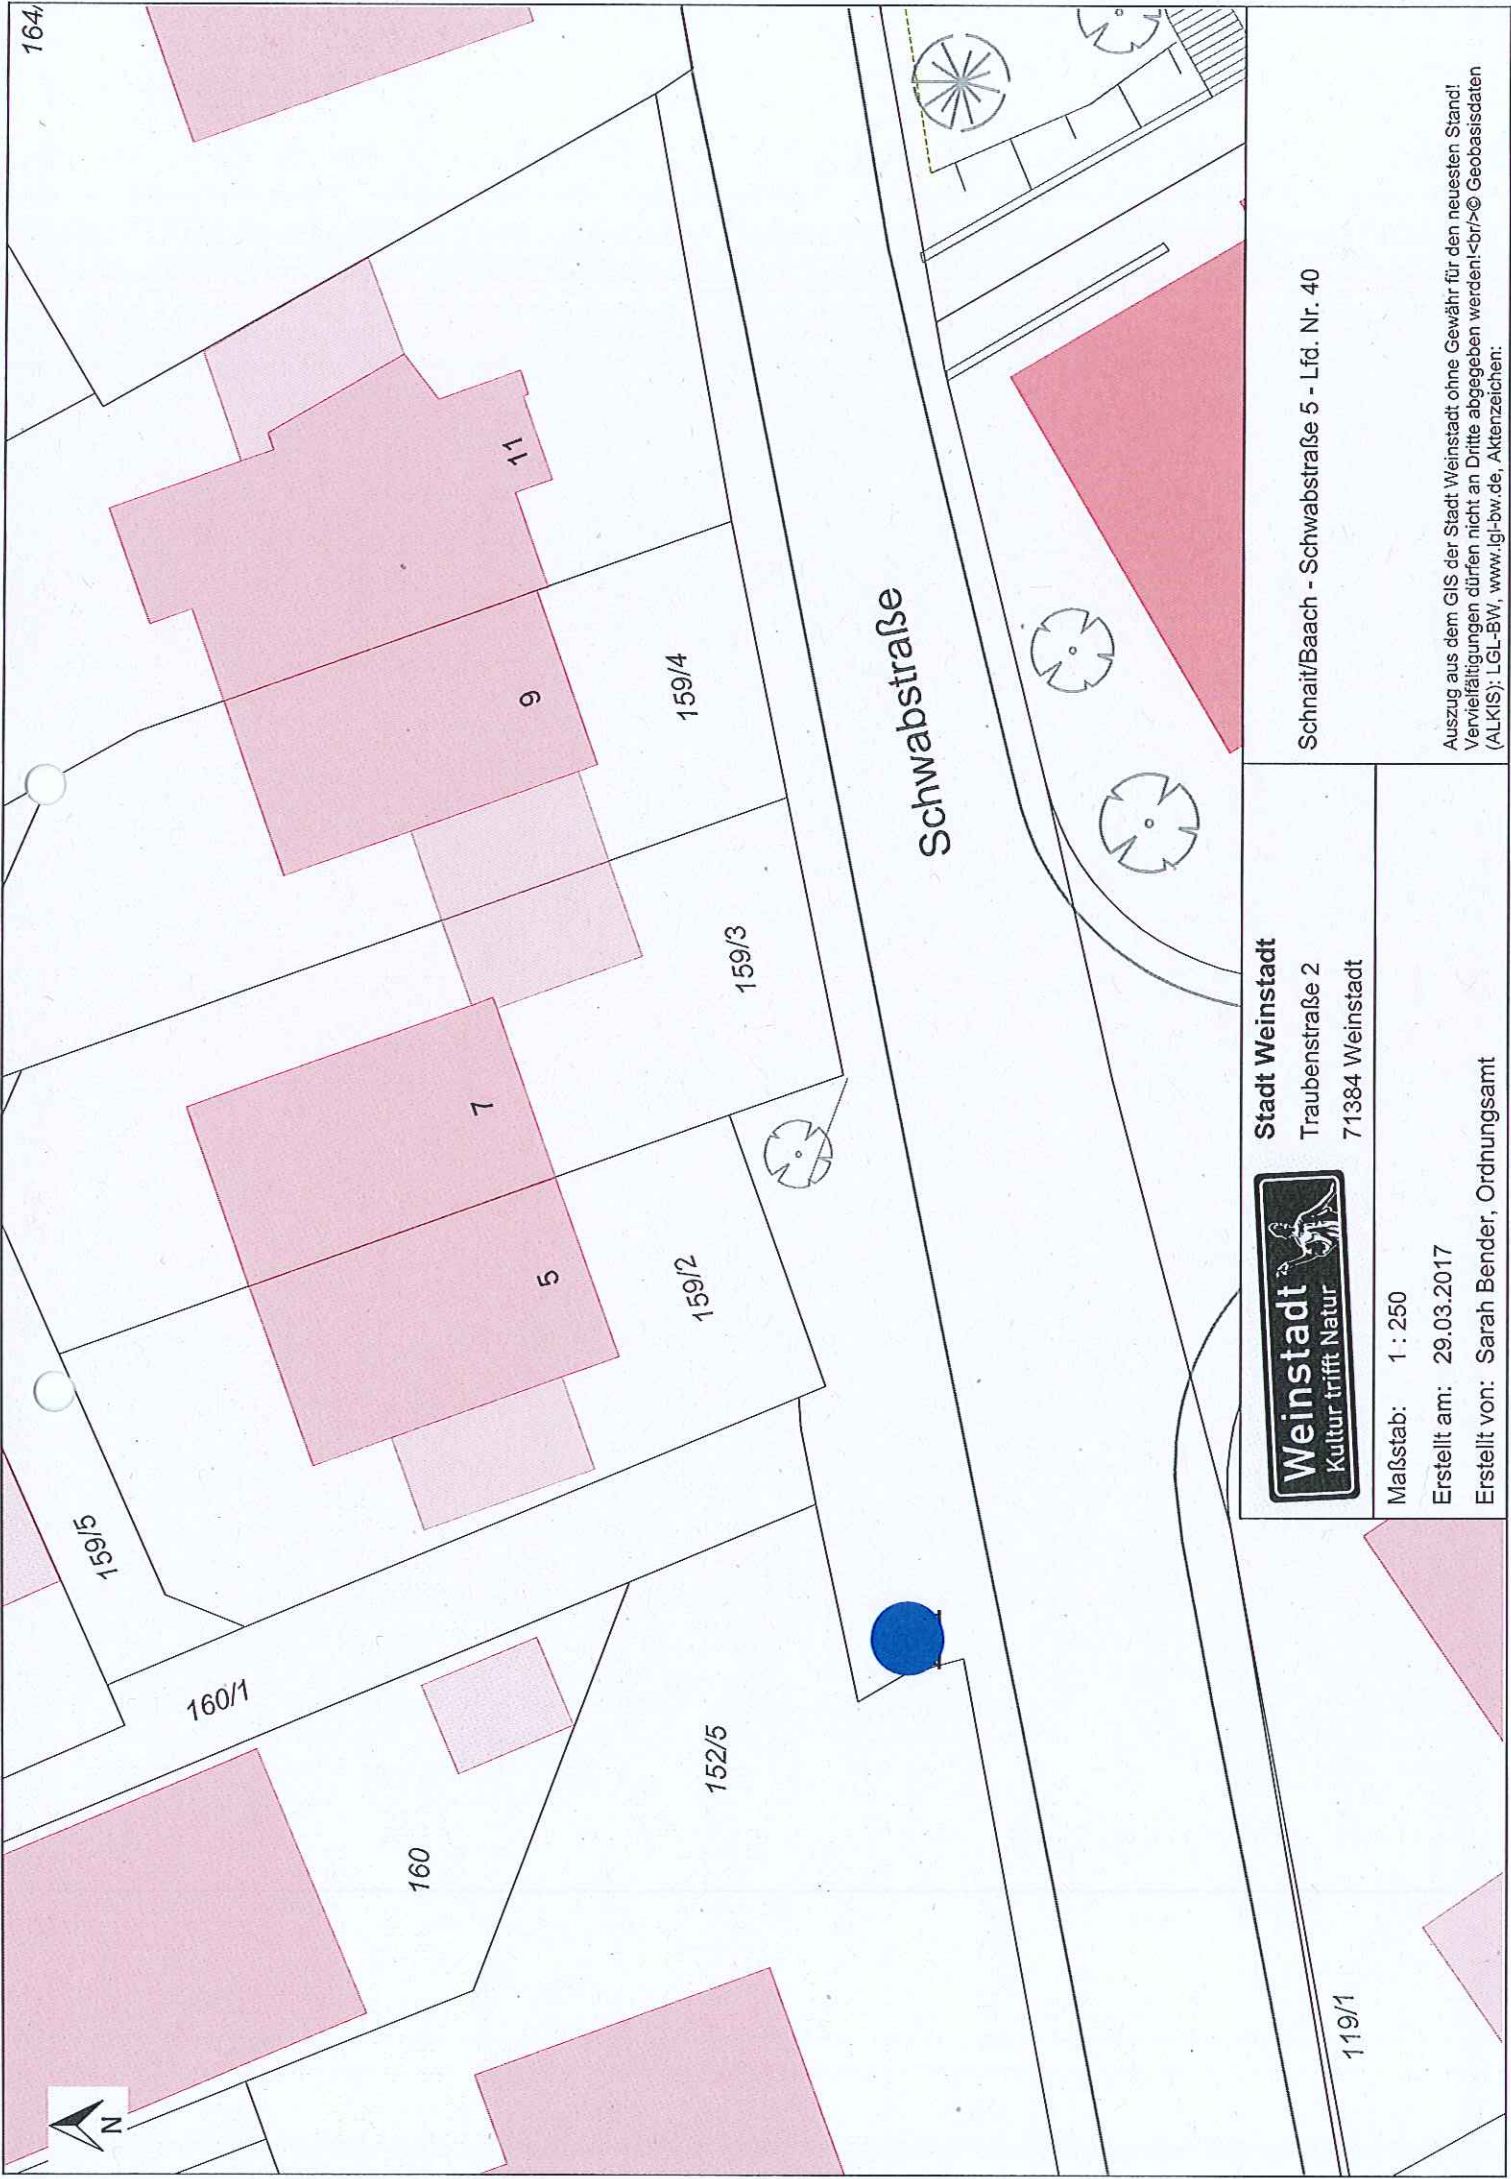

Stadt Weinstadt
Traubenstraße 2
71384 Weinstadt

Maßstab: 1 : 250

Erstellt am: 29.03.2017

Erstellt von: Sarah Bender, Ordnungsamt

Schnait/Baach - Schwabstraße 5 - Lfd. Nr. 40

Auszug aus dem GIS der Stadt Weinstadt ohne Gewähr für den neuesten Stand!
Vervielfältigungen dürfen nicht an Dritte abgegeben werden!
© Geobasisdaten (ALKIS): LGL-BW, www.lgl-bw.de, Aktenzeichen:

119/1

164

159/5

160/1

160

5

7

9

11

159/2

159/3

159/4

152/5

Schwabstraße