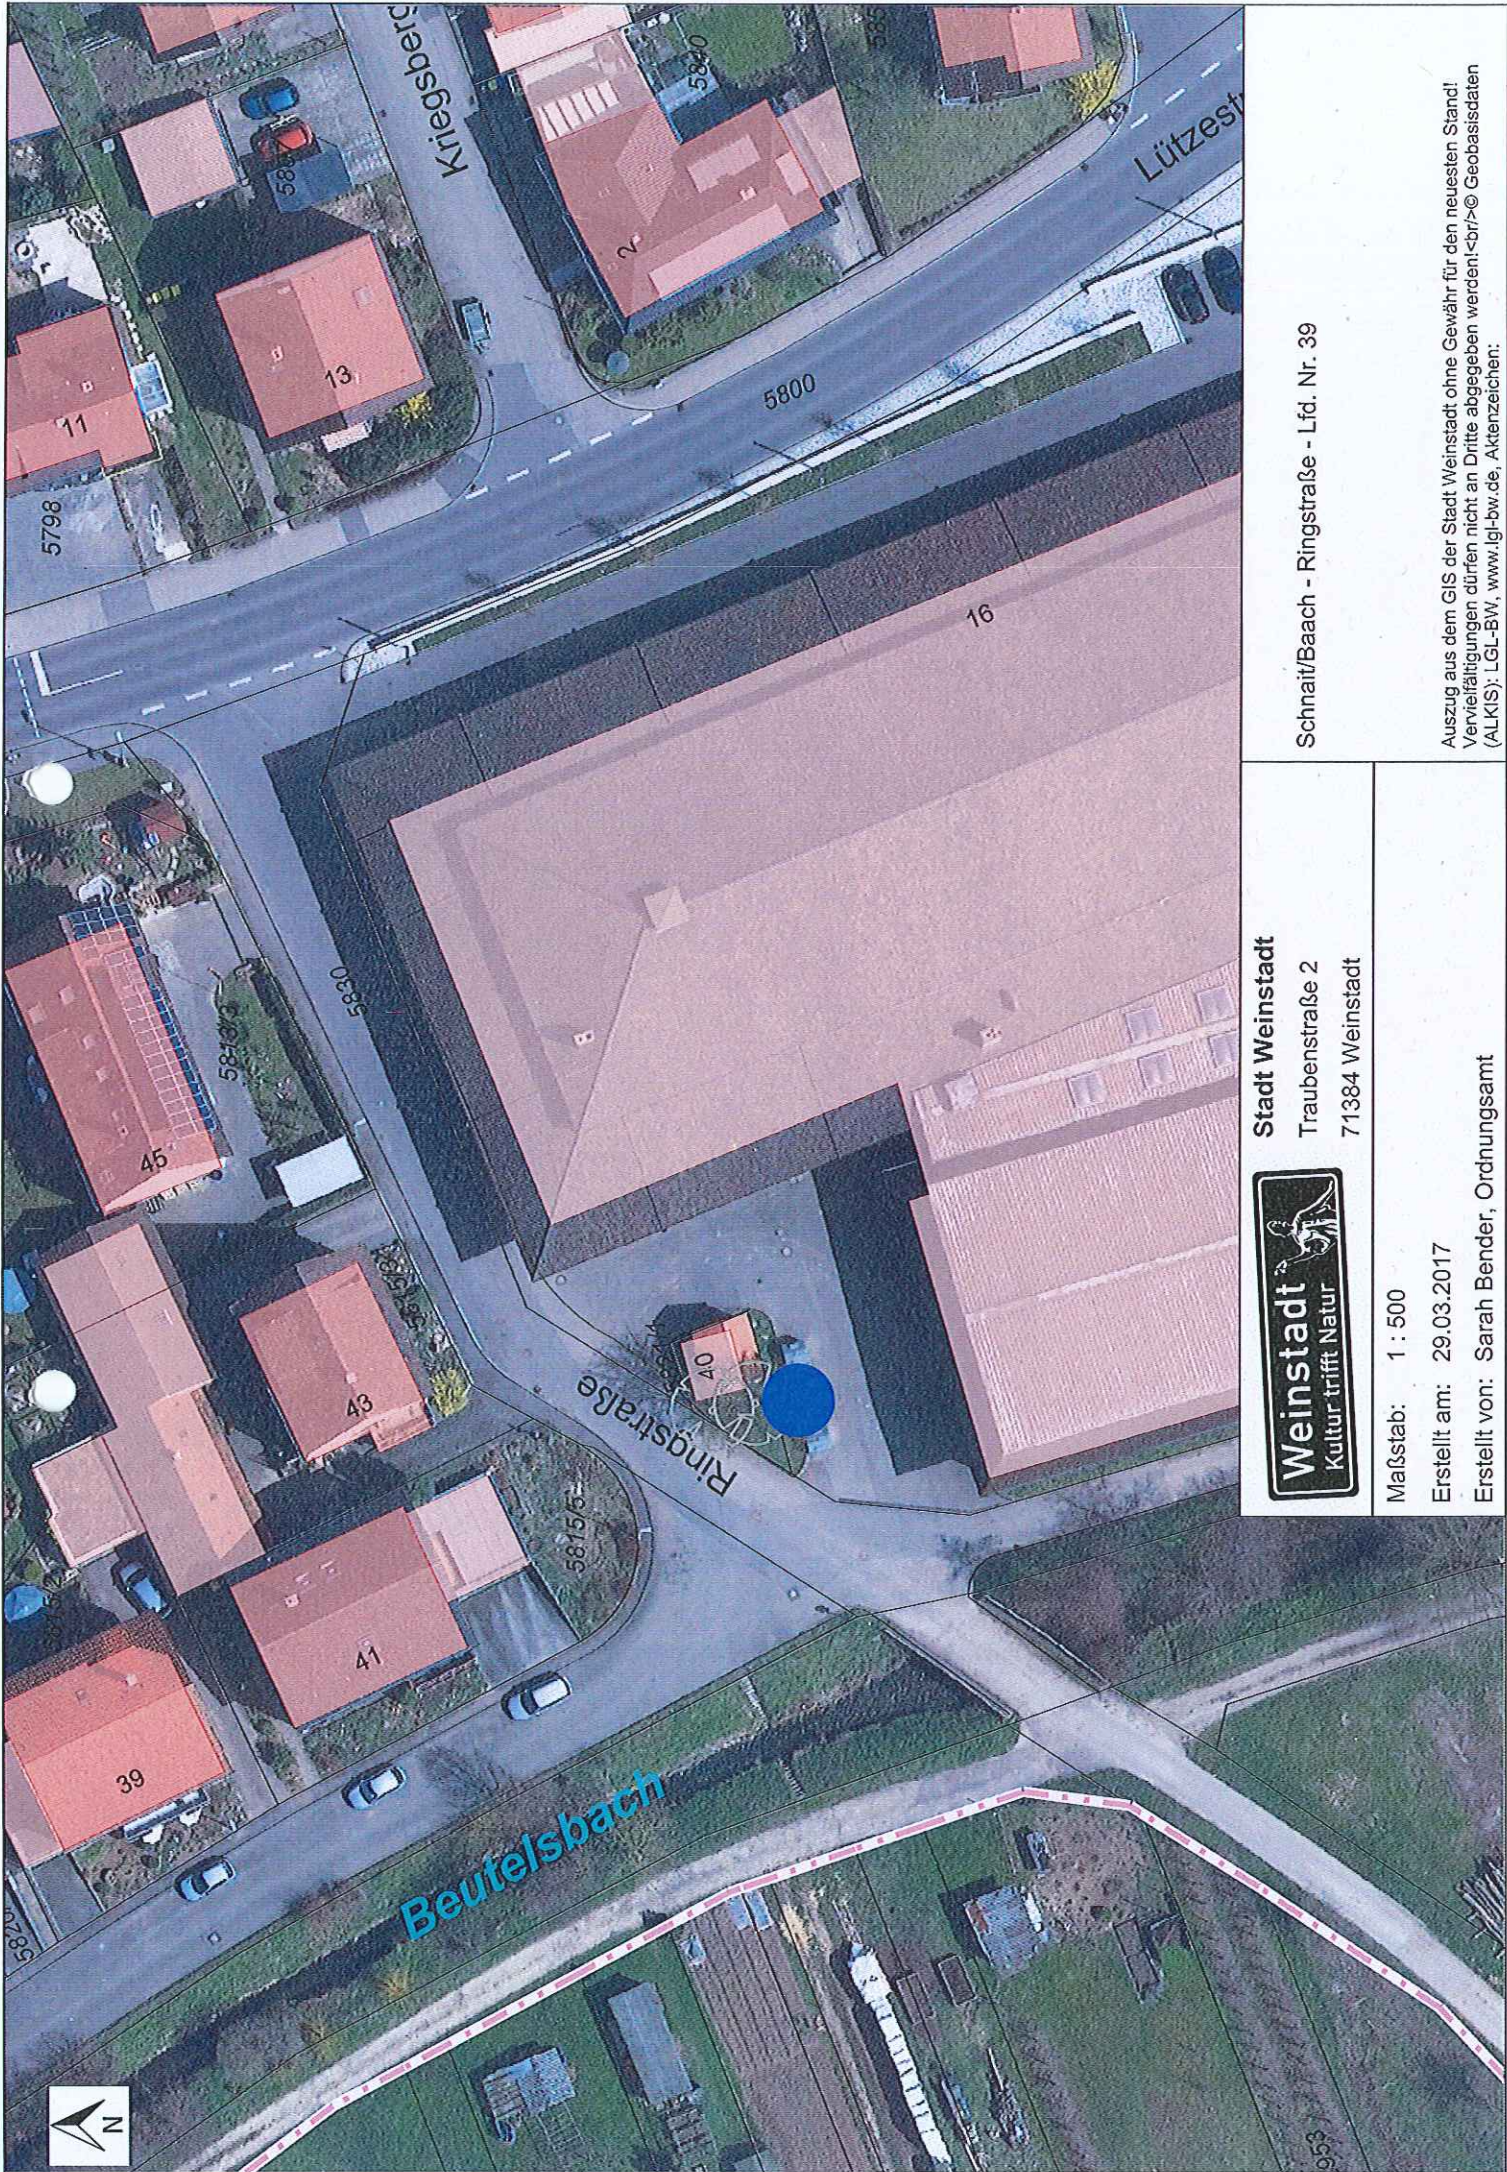

Beufelsbach

Ringstraße

Lützelstraße

Kriegserebstraße

Stadt Weinstadt
Traubenstraße 2
71384 Weinstadt

Maßstab: 1 : 500

Erstellt am: 29.03.2017

Erstellt von: Sarah Bender, Ordnungsamt

Schnait/Baach - Ringstraße - Lfd. Nr. 39

Auszug aus dem GIS der Stadt Weinstadt ohne Gewähr für den neuesten Stand!
Vervielfältigungen dürfen nicht an Dritte abgegeben werden!
© Geobasisdaten (ALKIS): LGL-BW, www.lgl-bw.de, Aktenzeichen: