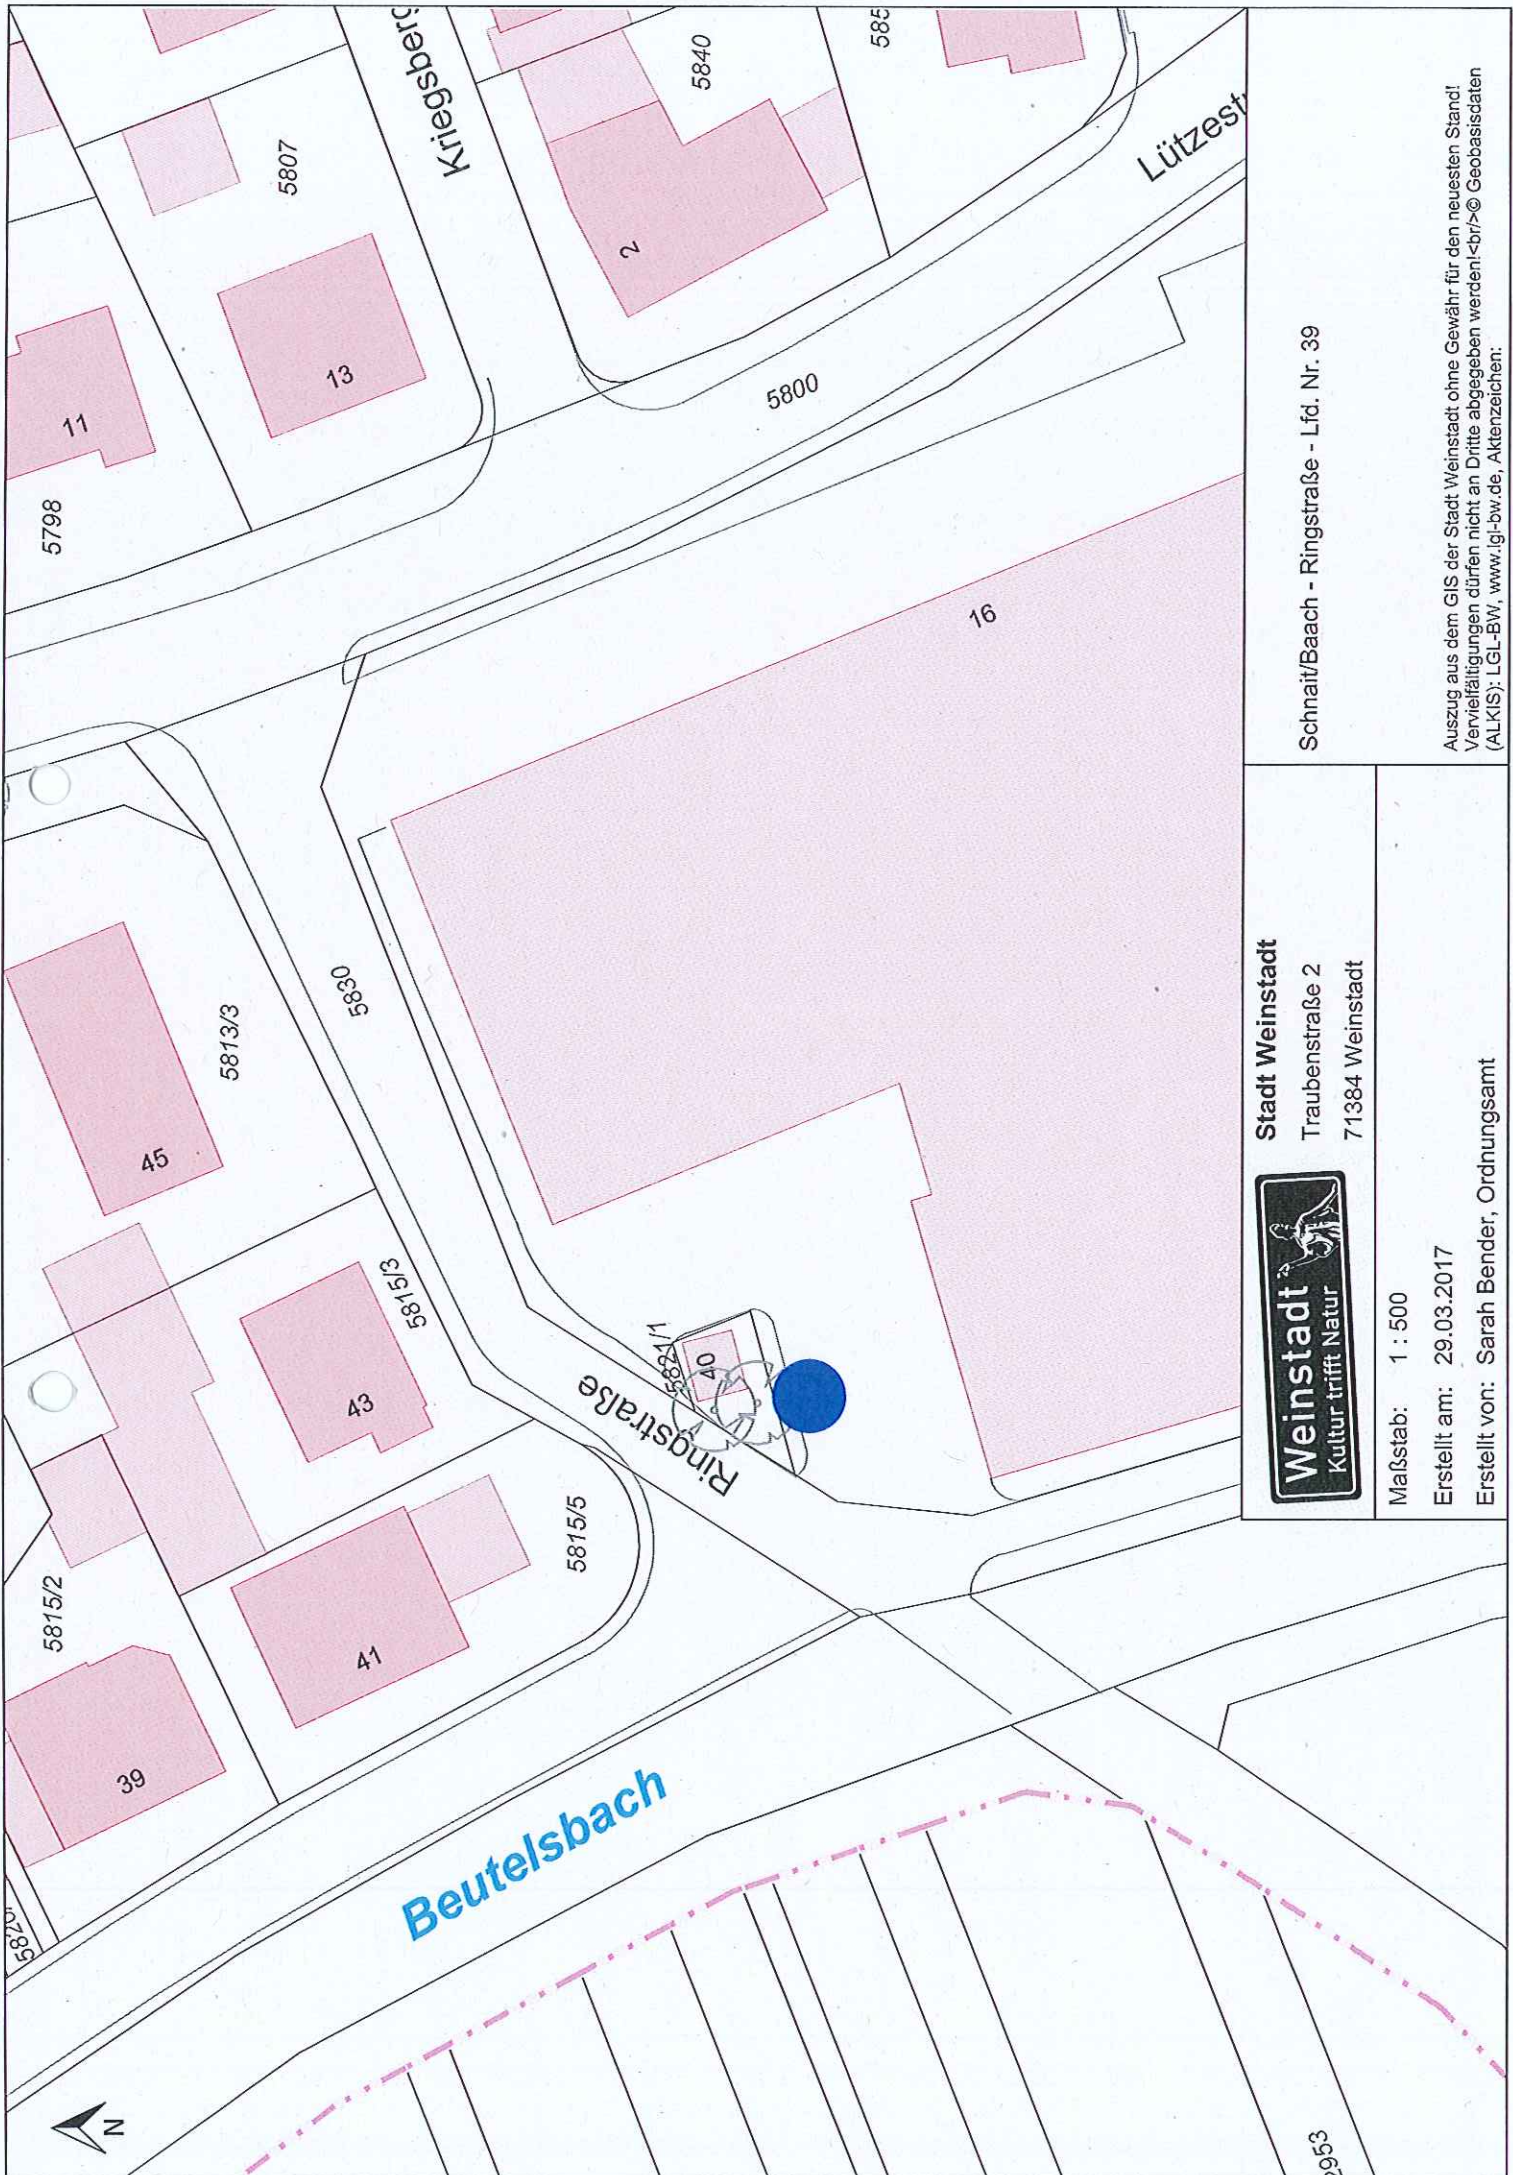

Stadt Weinstadt
Traubenstraße 2
71384 Weinstadt

Maßstab: 1 : 500

Erstellt am: 29.03.2017

Erstellt von: Sarah Bender, Ordnungsamt

Schnait/Baach - Sommerhalde - Lfd. Nr. 38

Auszug aus dem GIS der Stadt Weinstadt ohne Gewähr für den neuesten Stand!
Vervielfältigungen dürfen nicht an Dritte abgegeben werden!
© Geobasisdaten (ALKIS): LGL-BW, www.lgl-bw.de, Aktenzeichen: