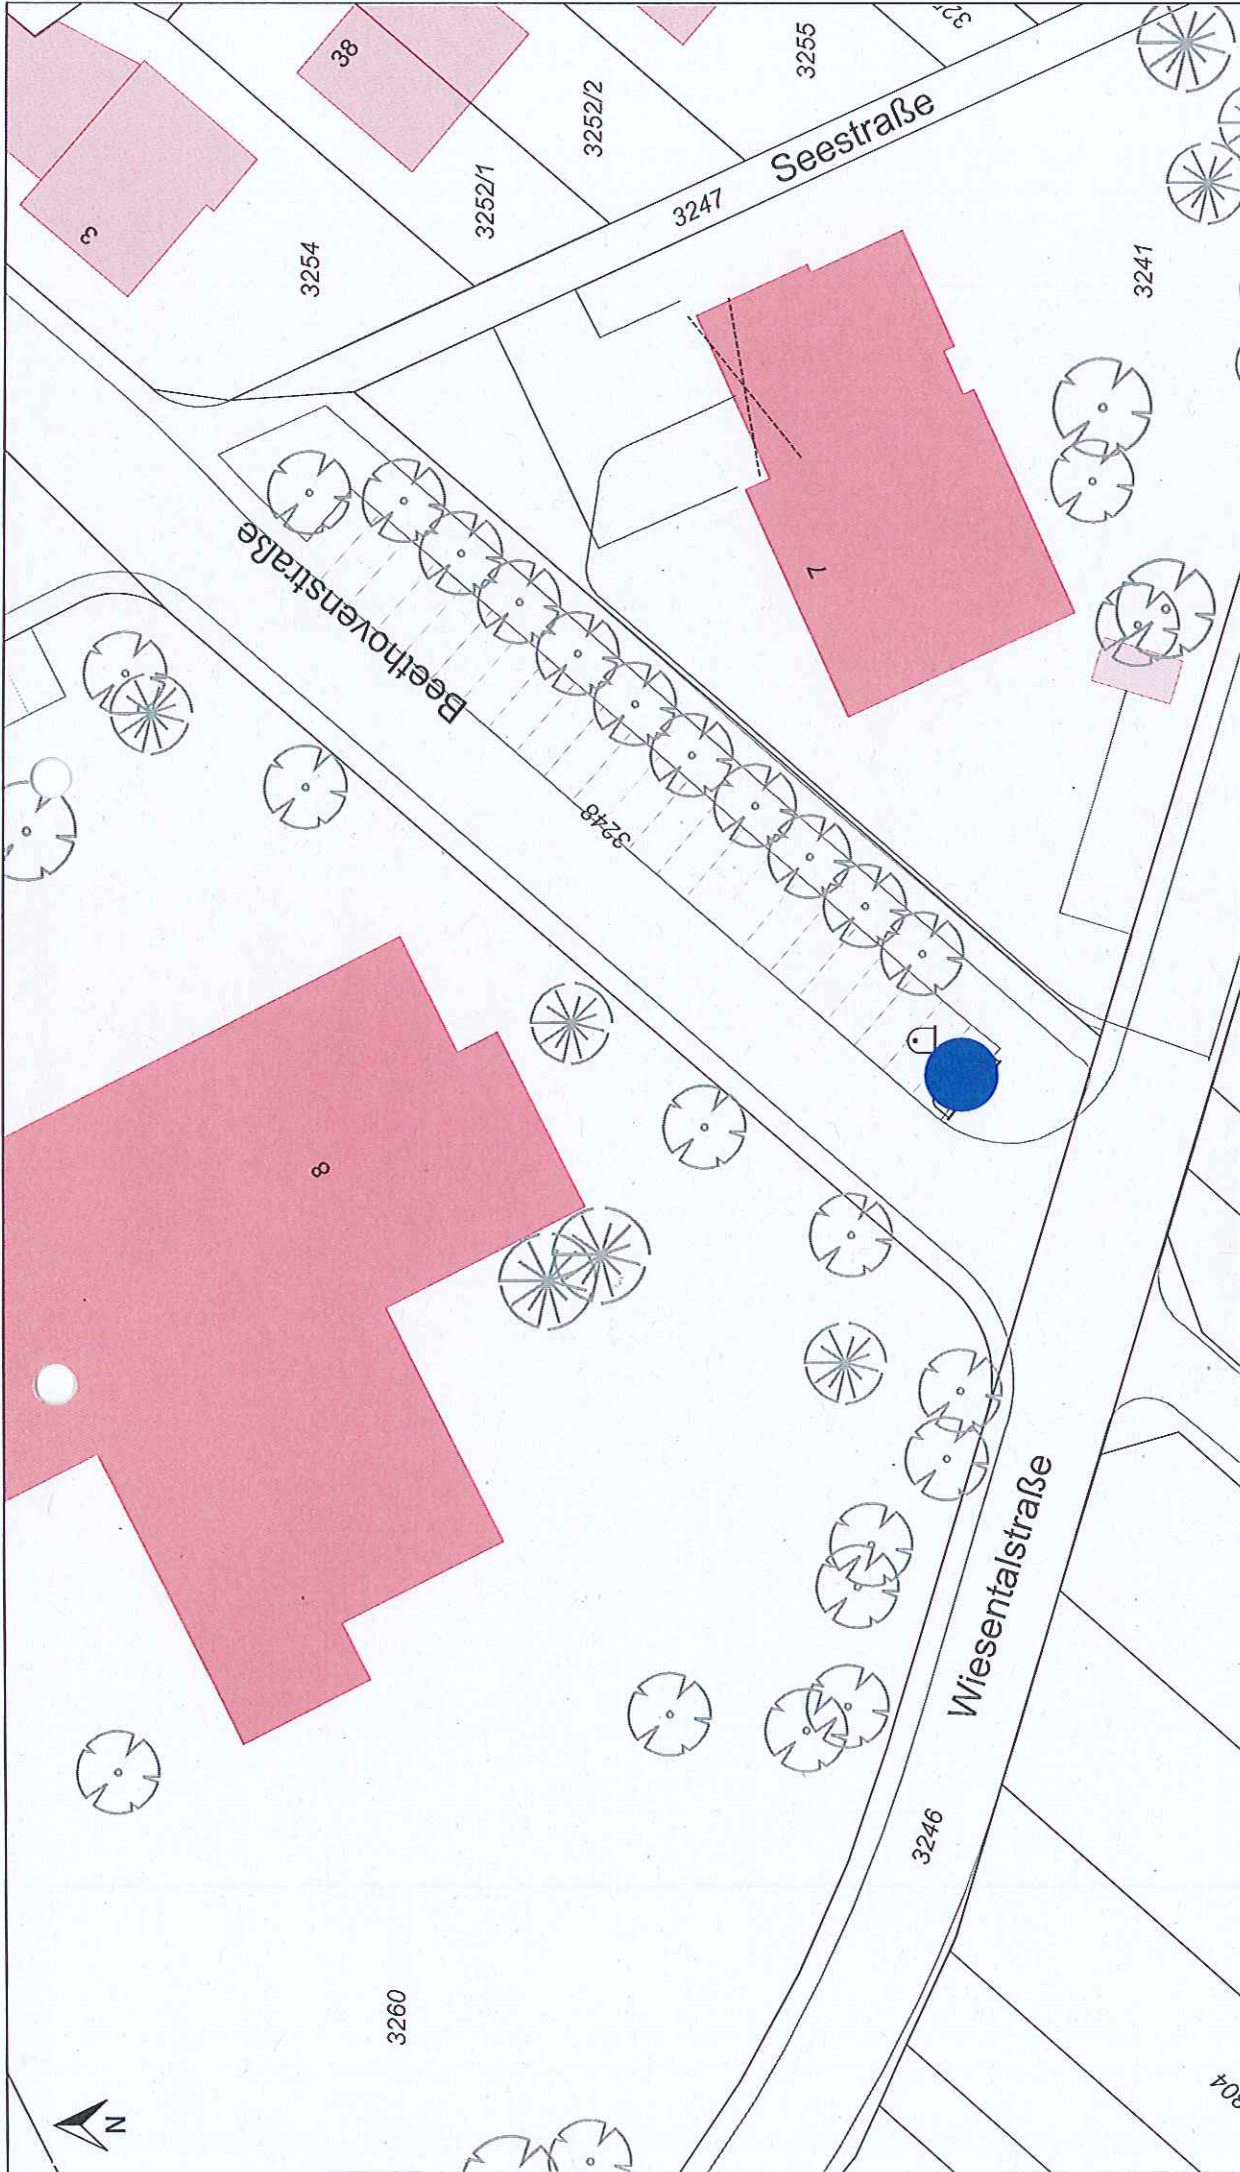

Schnait/Baach - Lenzhalde ggü. Nr.40 - Lfd. Nr.33

Stadt Weinstadt
 Traubenstraße 2
 71384 Weinstadt

Maßstab: 1 : 500

Erstellt am: 18.04.2017

Erstellt von: Sarah Bender, Ordnungsamt

Auszug aus dem GIS der Stadt Weinstadt ohne Gewähr für den neuesten Stand!
 Vervielfältigungen dürfen nicht an Dritte abgegeben werden!
 (ALKIS): LGL-BW, www.lgl-bw.de, Aktenzeichen:

Stadt Weinstadt
Traubenstraße 2
71384 Weinstadt

Maßstab: 1 : 500

Erstellt am: 18.04.2017

Erstellt von: Sarah Bender, Ordnungsamt

Schnait/Baach - Lenzhalde ggü. Nr.40 - Lfd. Nr.33

Auszug aus dem GIS der Stadt Weinstadt ohne Gewähr für den neuesten Stand!
Vervielfältigungen dürfen nicht an Dritte abgegeben werden!
© Geobasisdaten (ALKIS): LGL-BW, www.lgl-bw.de, Aktenzeichen:

Weinstadt
Kultur trifft Natur

Stadt Weinstadt
Traubenstraße 2
71384 Weinstadt

Maßstab: 1 : 500

Erstellt am: 28.03.2017

Erstellt von: Sarah Bender, Ordnungsamt

Schnait/Baach - Beethovenstr. / Kirche - Lfd. Nr. 34