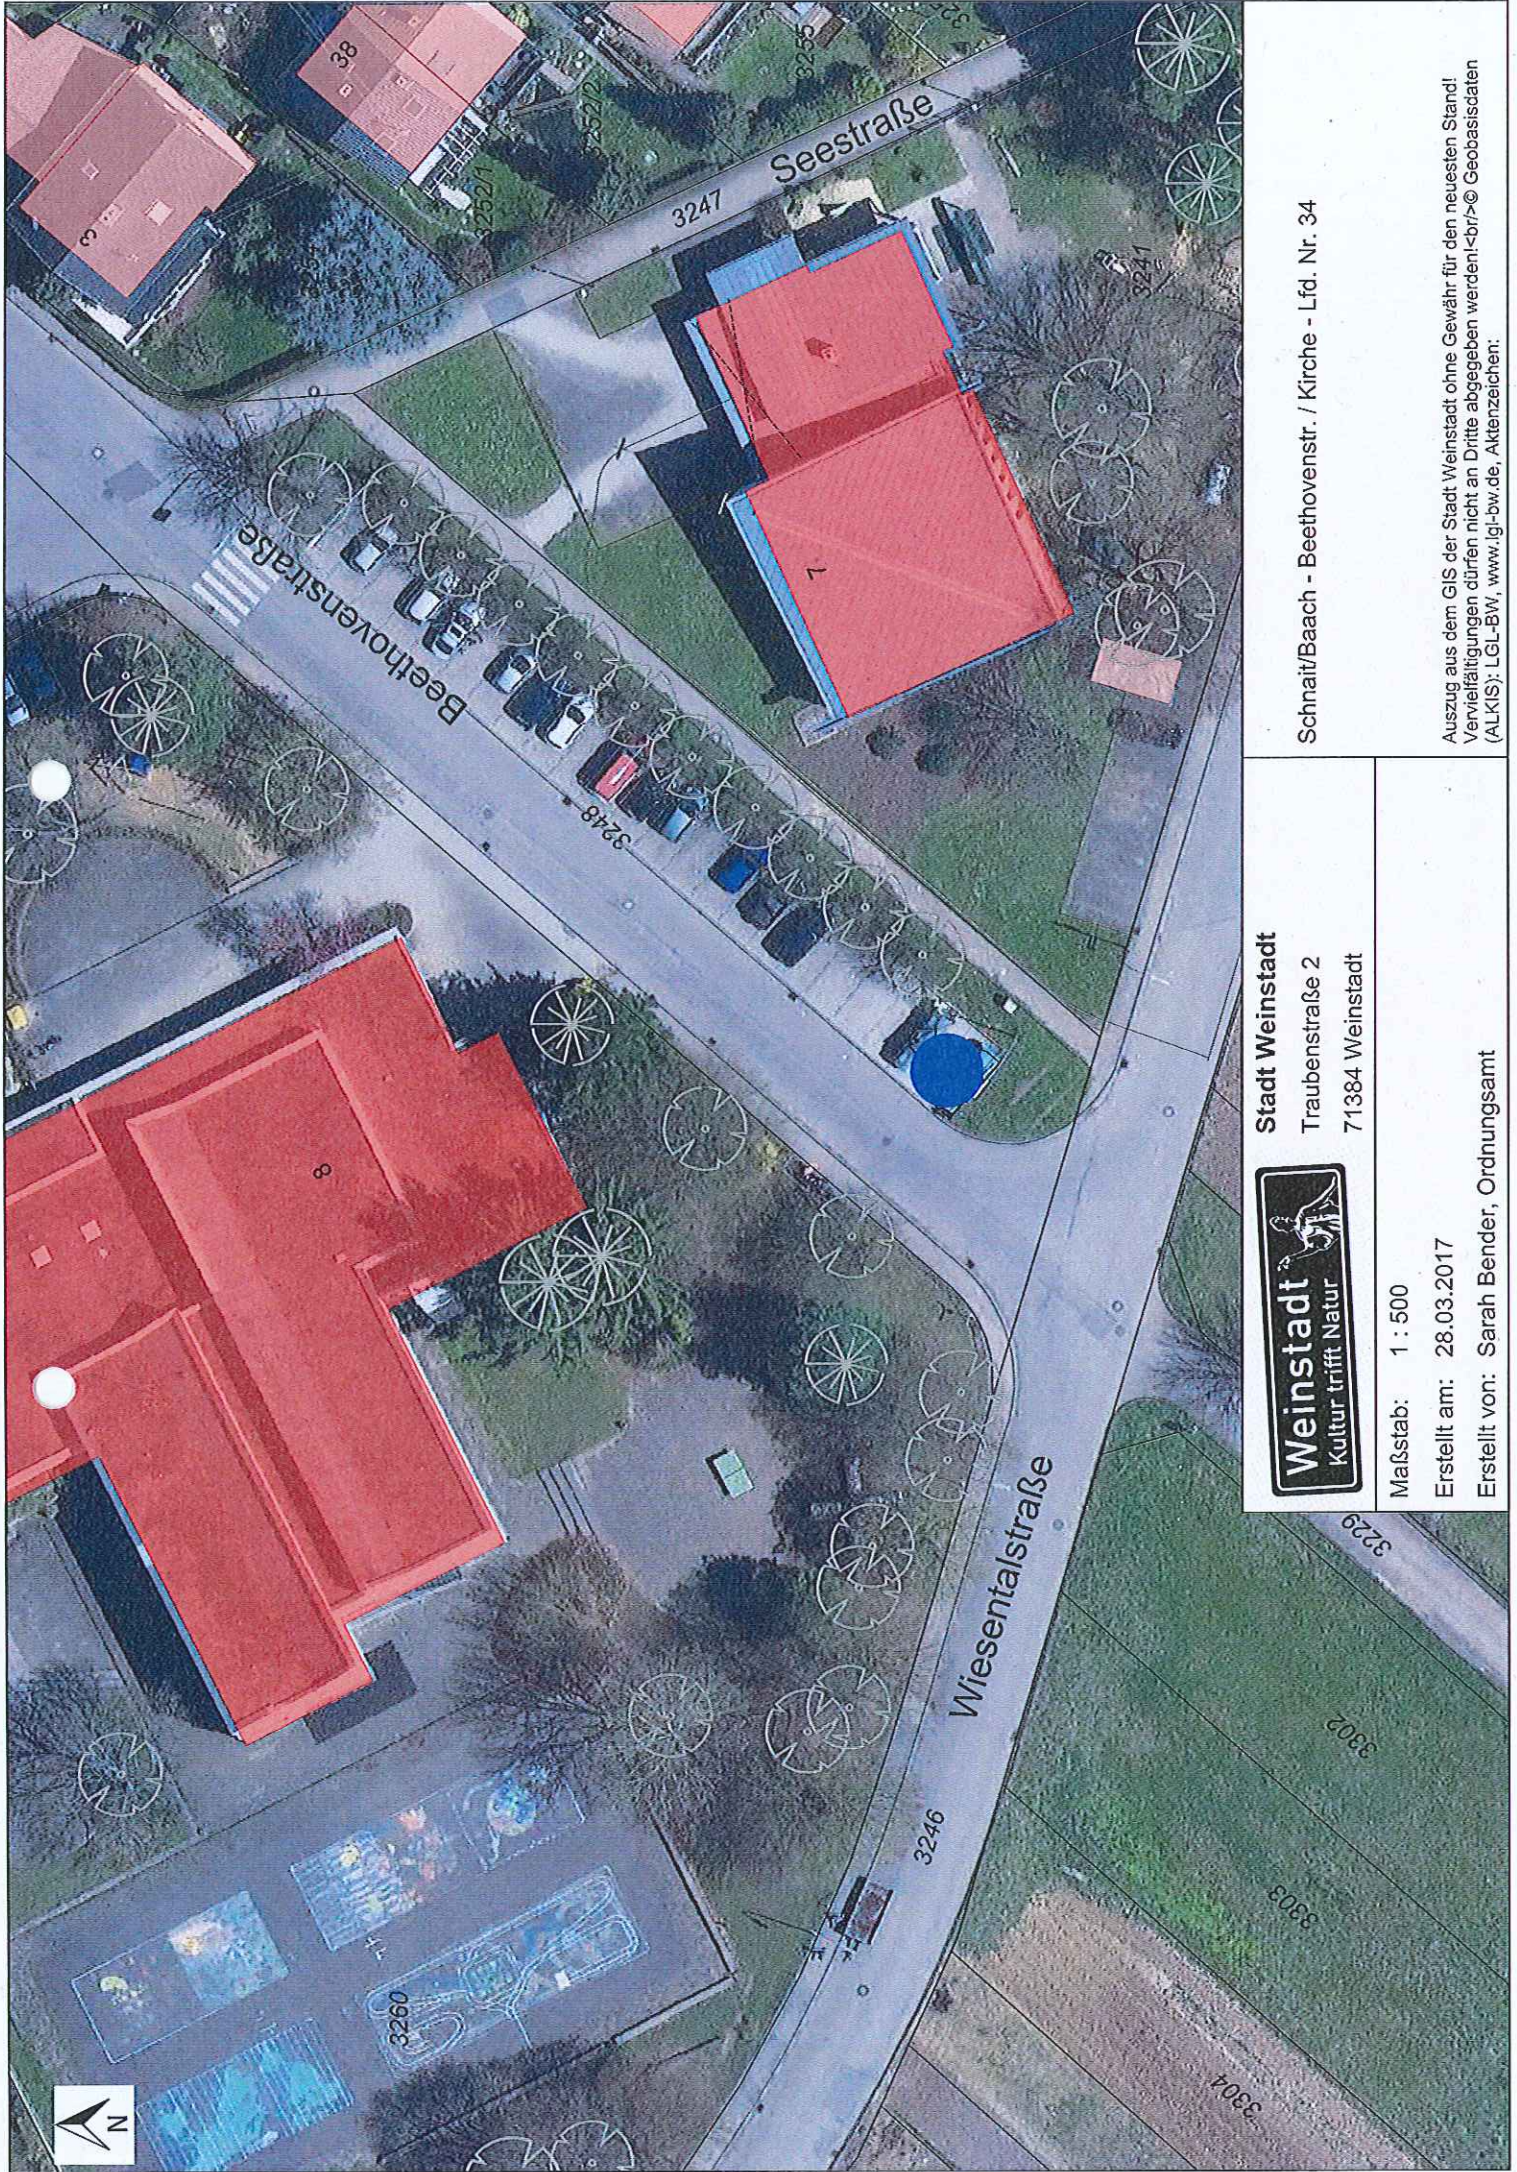

Schnait/Baach - Lenzhalde ggü. Nr.40 - Lfd. Nr.33

Stadt Weinstadt
 Traubenstraße 2
 71384 Weinstadt

Maßstab: 1 : 500

Erstellt am: 18.04.2017

Erstellt von: Sarah Bender, Ordnungsamt

Auszug aus dem GIS der Stadt Weinstadt ohne Gewähr für den neuesten Stand!
 Vervielfältigungen dürfen nicht an Dritte abgegeben werden!
 (ALKIS): LGL-BW, www.lgl-bw.de, Aktenzeichen:

Stadt Weinstadt
Traubenstraße 2
71384 Weinstadt

Maßstab: 1 : 500

Erstellt am: 18.04.2017

Erstellt von: Sarah Bender, Ordnungsamt

Schnait/Baach - Lenzhalde ggü. Nr.40 - Lfd. Nr.33

Auszug aus dem GIS der Stadt Weinstadt ohne Gewähr für den neuesten Stand!
Vervielfältigungen dürfen nicht an Dritte abgegeben werden!
© Geobasisdaten (ALKIS): LGL-BW, www.lgl-bw.de, Aktenzeichen:

Weinstadt
Kultur trifft Natur

Stadt Weinstadt
Traubenstraße 2
71384 Weinstadt

Maßstab: 1 : 500

Erstellt am: 28.03.2017

Erstellt von: Sarah Bender, Ordnungsamt

Schnait/Baach - Beethovenstr. / Kirche - Lfd. Nr. 34

Auszug aus dem GIS der Stadt Weinstadt ohne Gewähr für den neuesten Stand!
Vervielfältigungen dürfen nicht an Dritte abgegeben werden!
© Geobasisdaten (ALKIS): LGL-BW, www.lgl-bw.de, Aktenzeichen:

Stadt Weinstadt
Traubenstraße 2
71384 Weinstadt