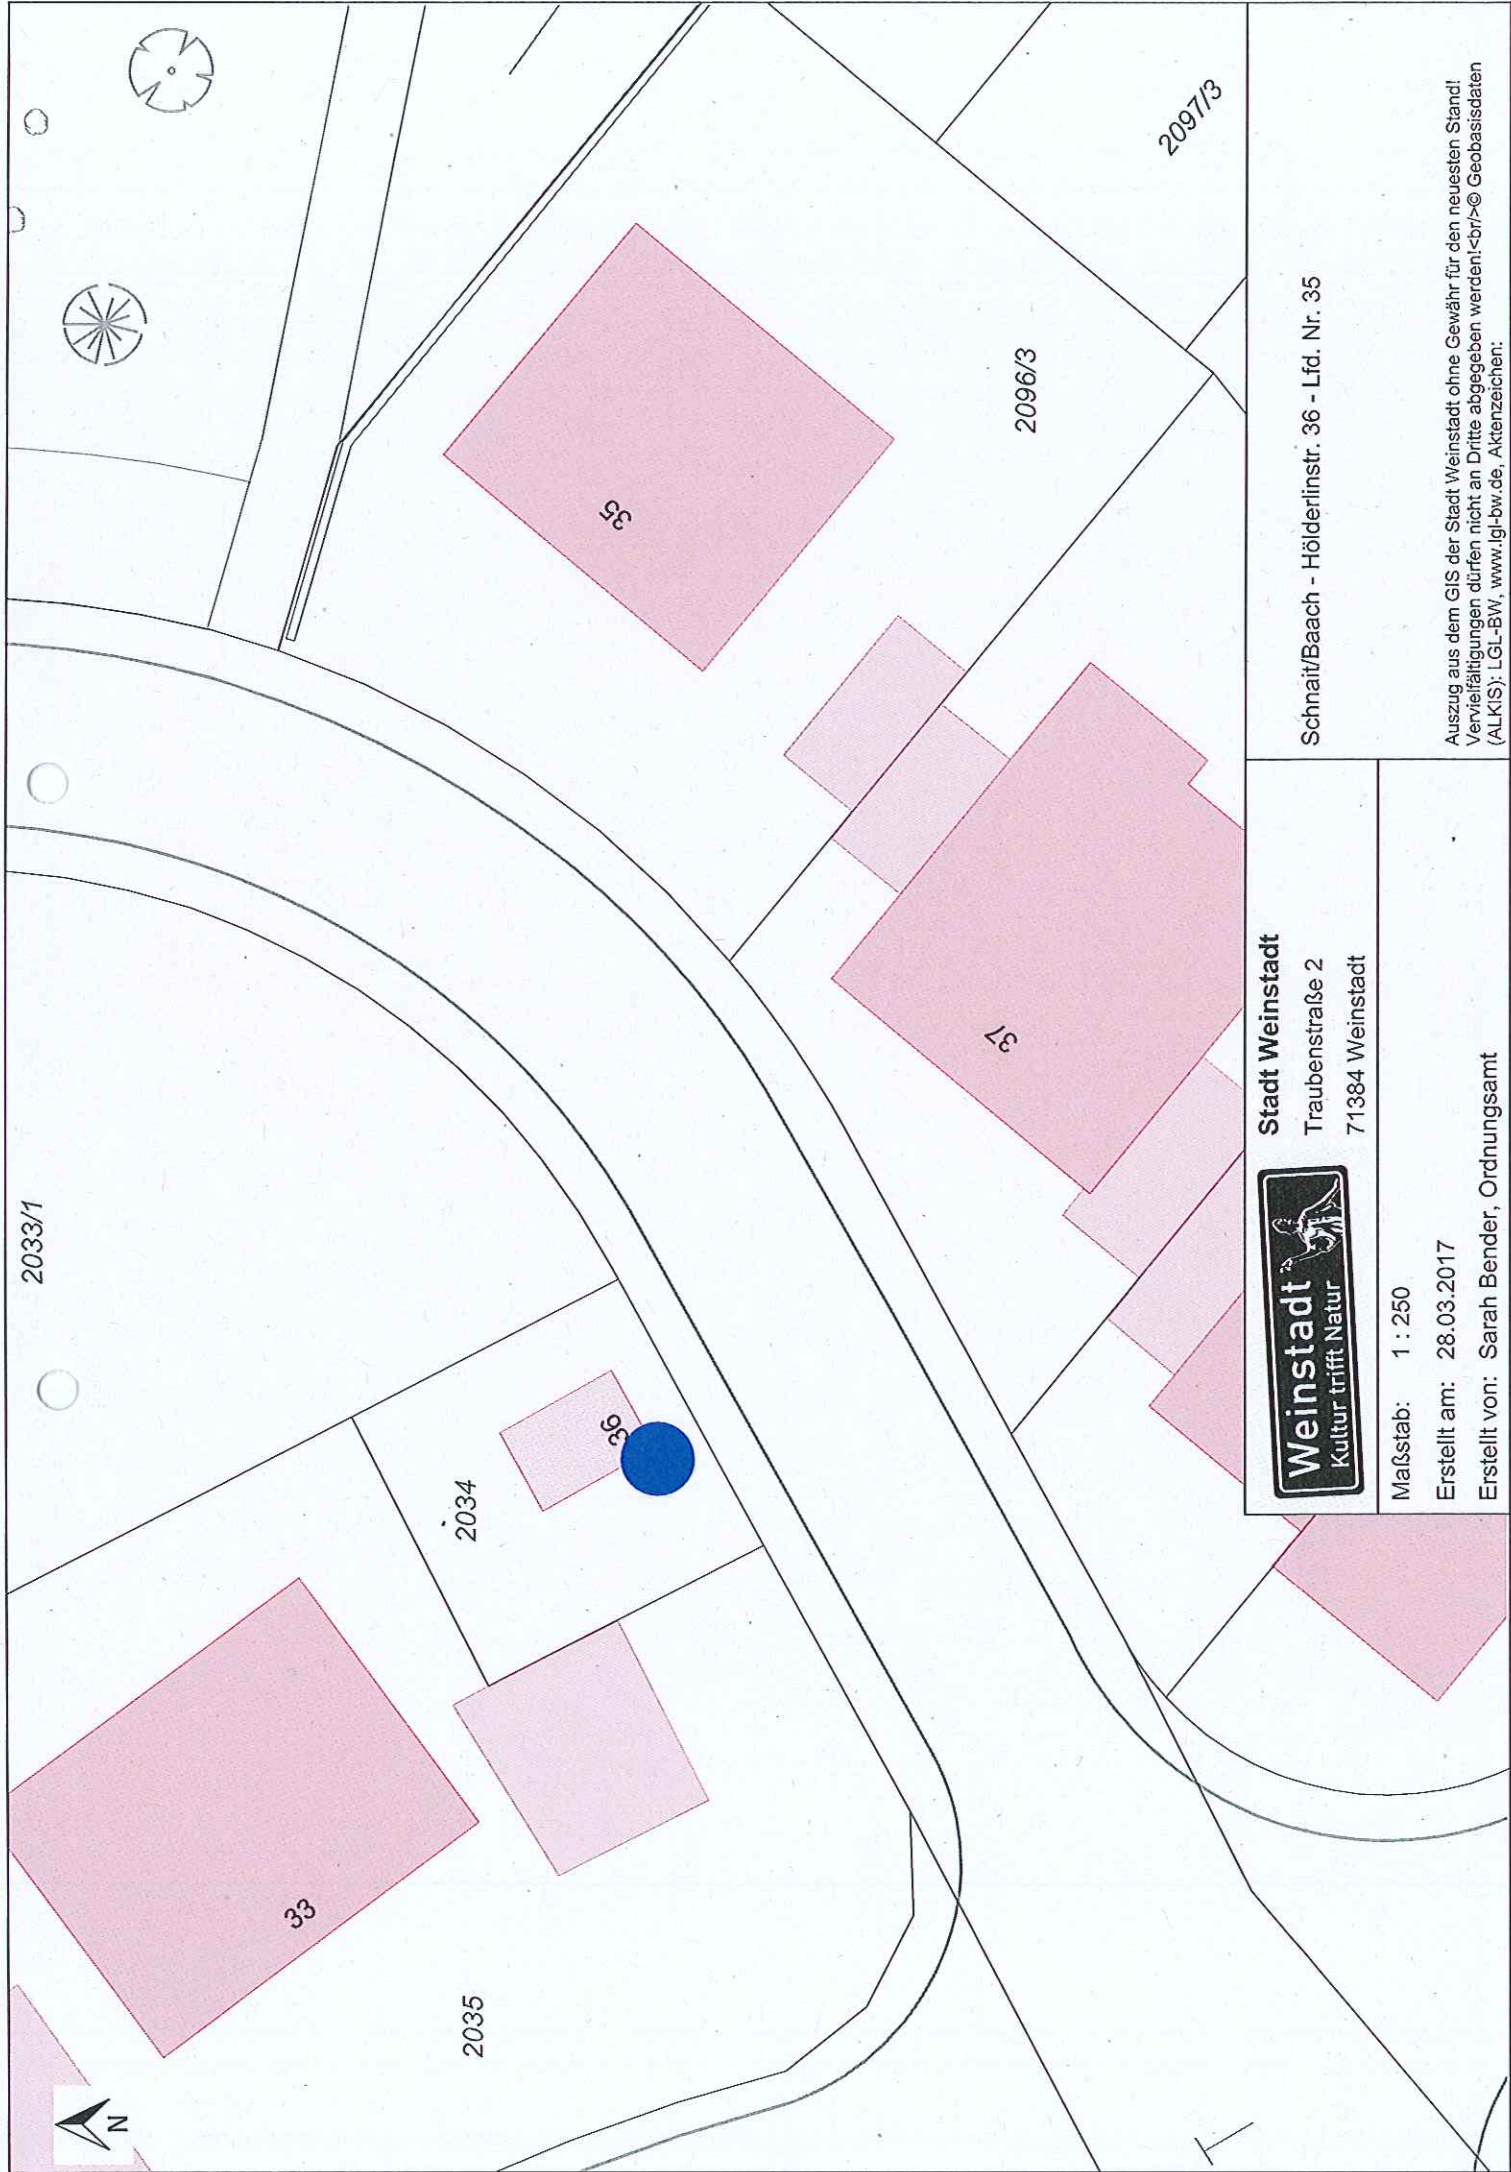

Stadt Weinstadt
Traubenstraße 2
71384 Weinstadt

Schnait/Baach - Hölderlinstr. 36 - Lfd. Nr. 35

Maßstab: 1 : 250

Erstellt am: 28.03.2017

Erstellt von: Sarah Bender, Ordnungsamt

Auszug aus dem GIS der Stadt Weinstadt ohne Gewähr für den neuesten Stand!
Vervielfältigungen dürfen nicht an Dritte abgegeben werden!
© Geobasisdaten (ALKIS): LGL-BW, www.lgl-bw.de, Aktenzeichen: