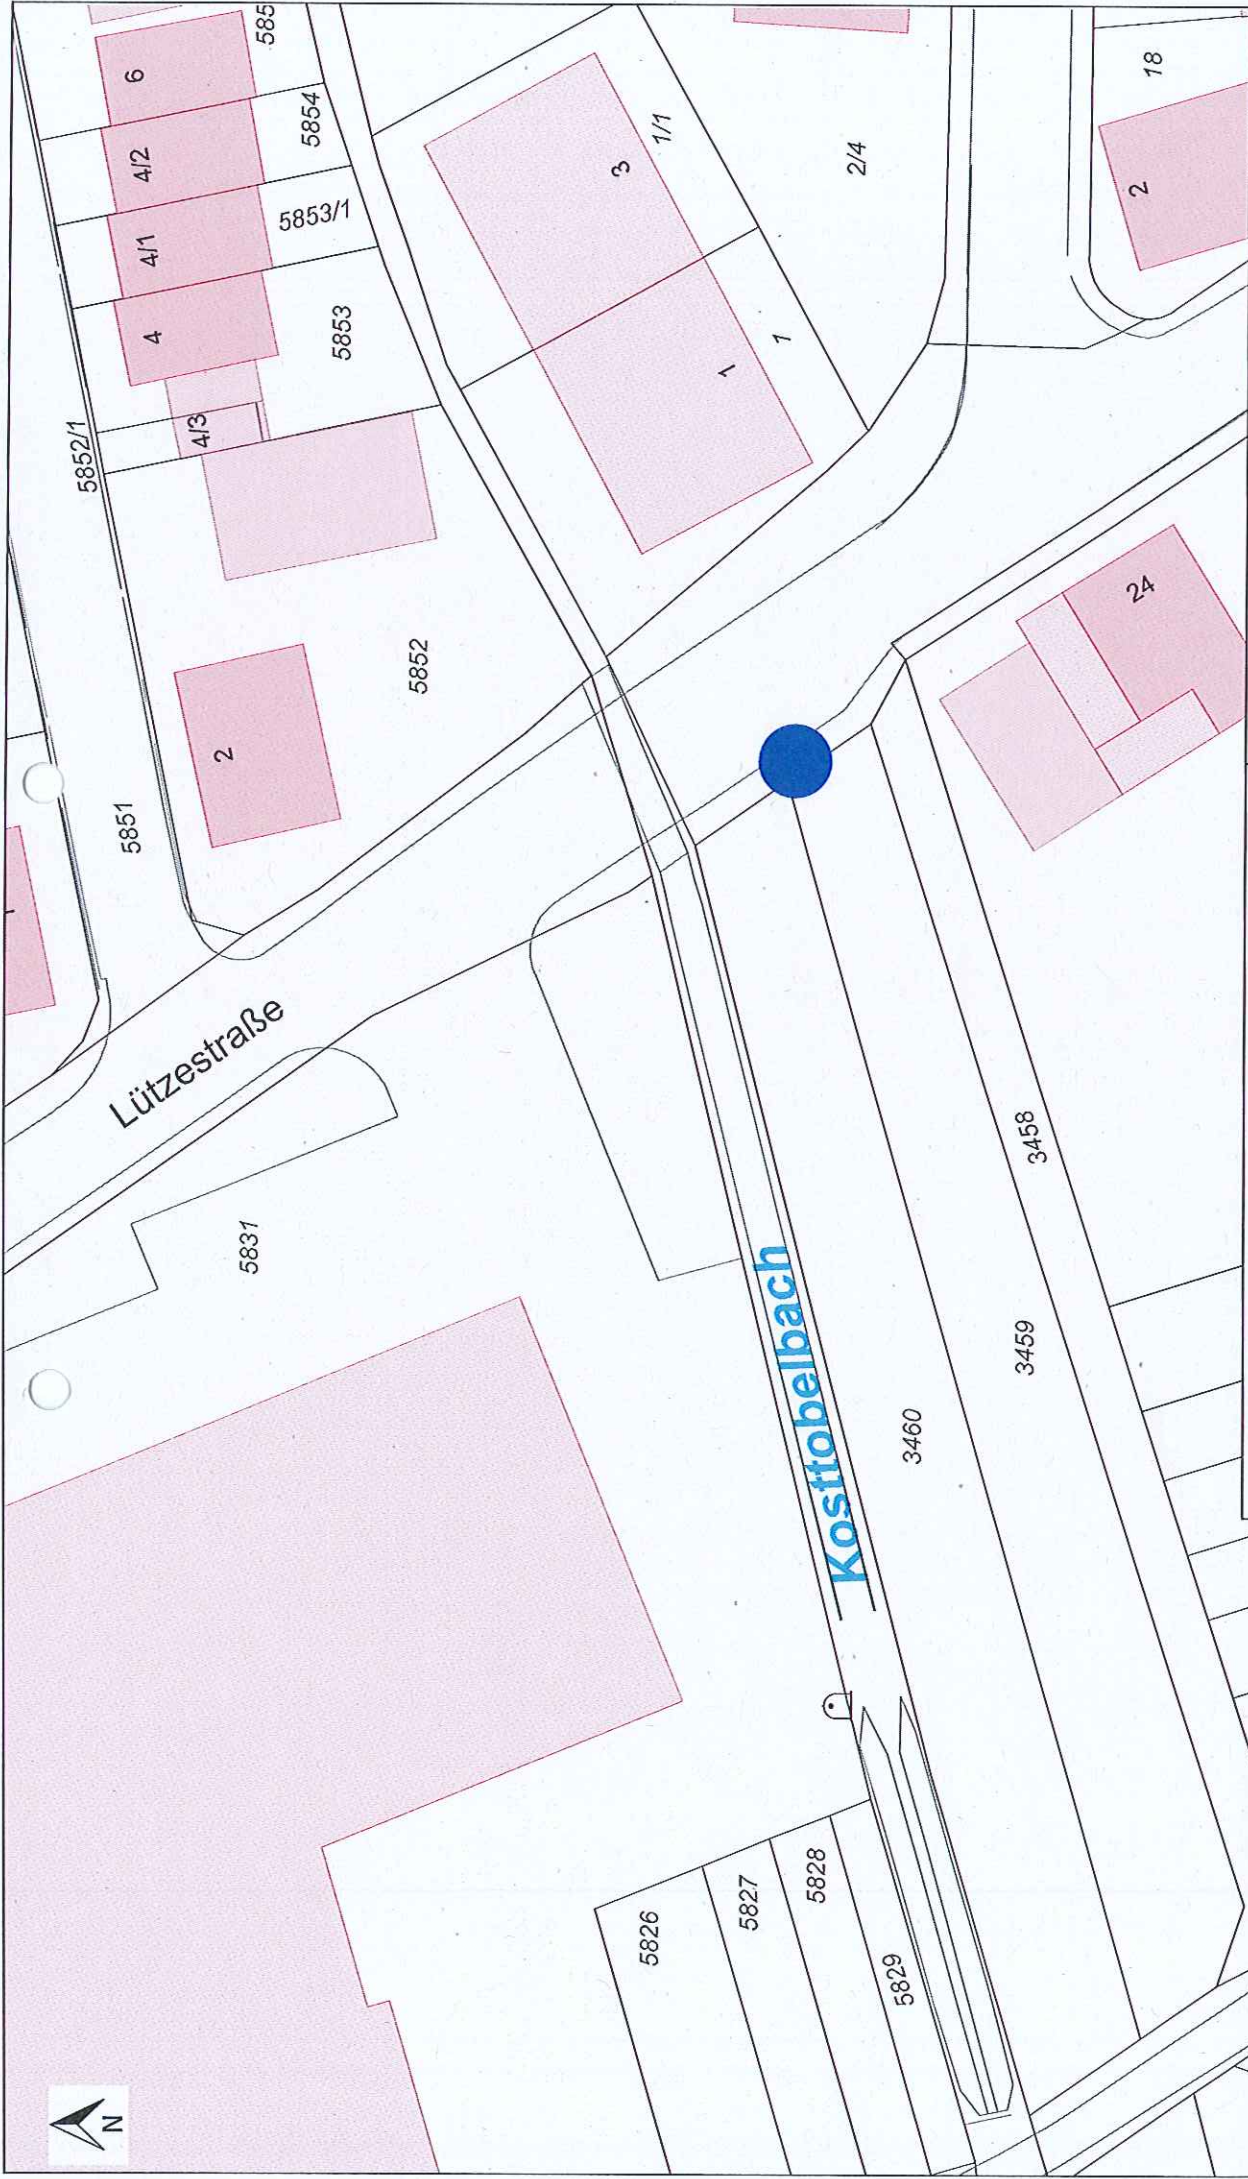

Stadt Weinstadt
Traubenstraße 2
71384 Weinstadt

Maßstab: 1 : 500

Erstellt am: 29.03.2017

Erstellt von: Sarah Bender, Ordnungsamt

Schnait/Baach - Keltenvorplatz - Lfd. Nr. 36

Auszug aus dem GIS der Stadt Weinstadt ohne Gewähr für den neuesten Stand!
Vervielfältigungen dürfen nicht an Dritte abgegeben werden!
© Geobasisdaten (ALKIS): LGI-BW, www.lgi-bw.de, Aktenzeichen: