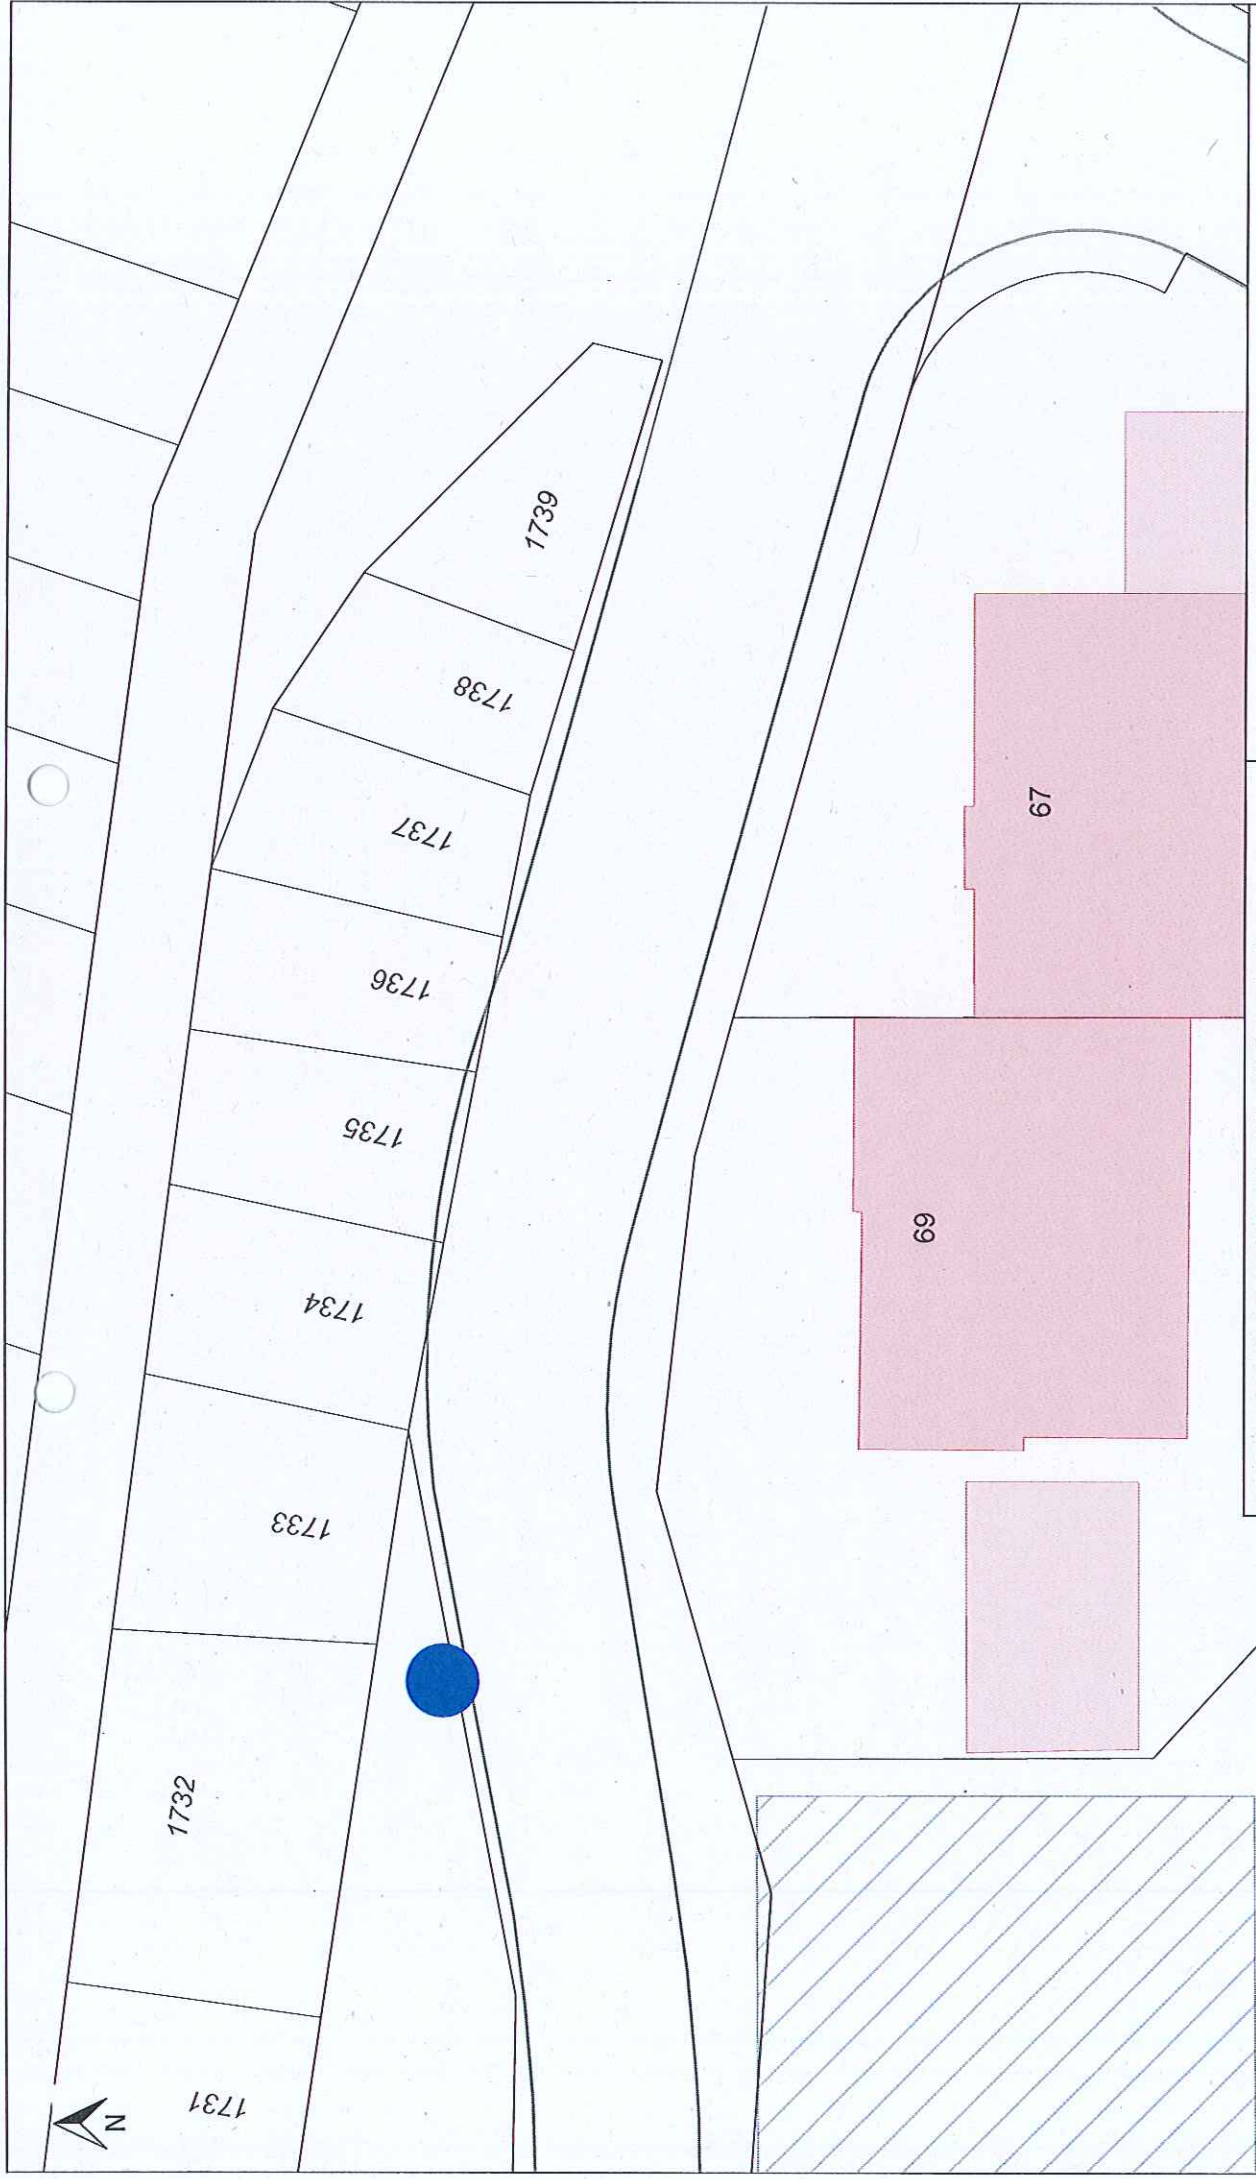

Großeppach - Pfahlbühstr. ggü. Nr. 69 - Lfd. Nr. 31

Stadt Weinstadt
 Traubenstraße 2
 71384 Weinstadt

Maßstab: 1 : 250

Erstellt am: 28.03.2017

Erstellt von: Sarah Bender, Ordnungsamt

Auszug aus dem GIS der Stadt Weinstadt ohne Gewähr für den neuesten Stand!
 Vervielfältigungen dürfen nicht an Dritte abgegeben werden!
 (ALKIS): LGL-BW, www.lgl-bw.de, Aktenzeichen: