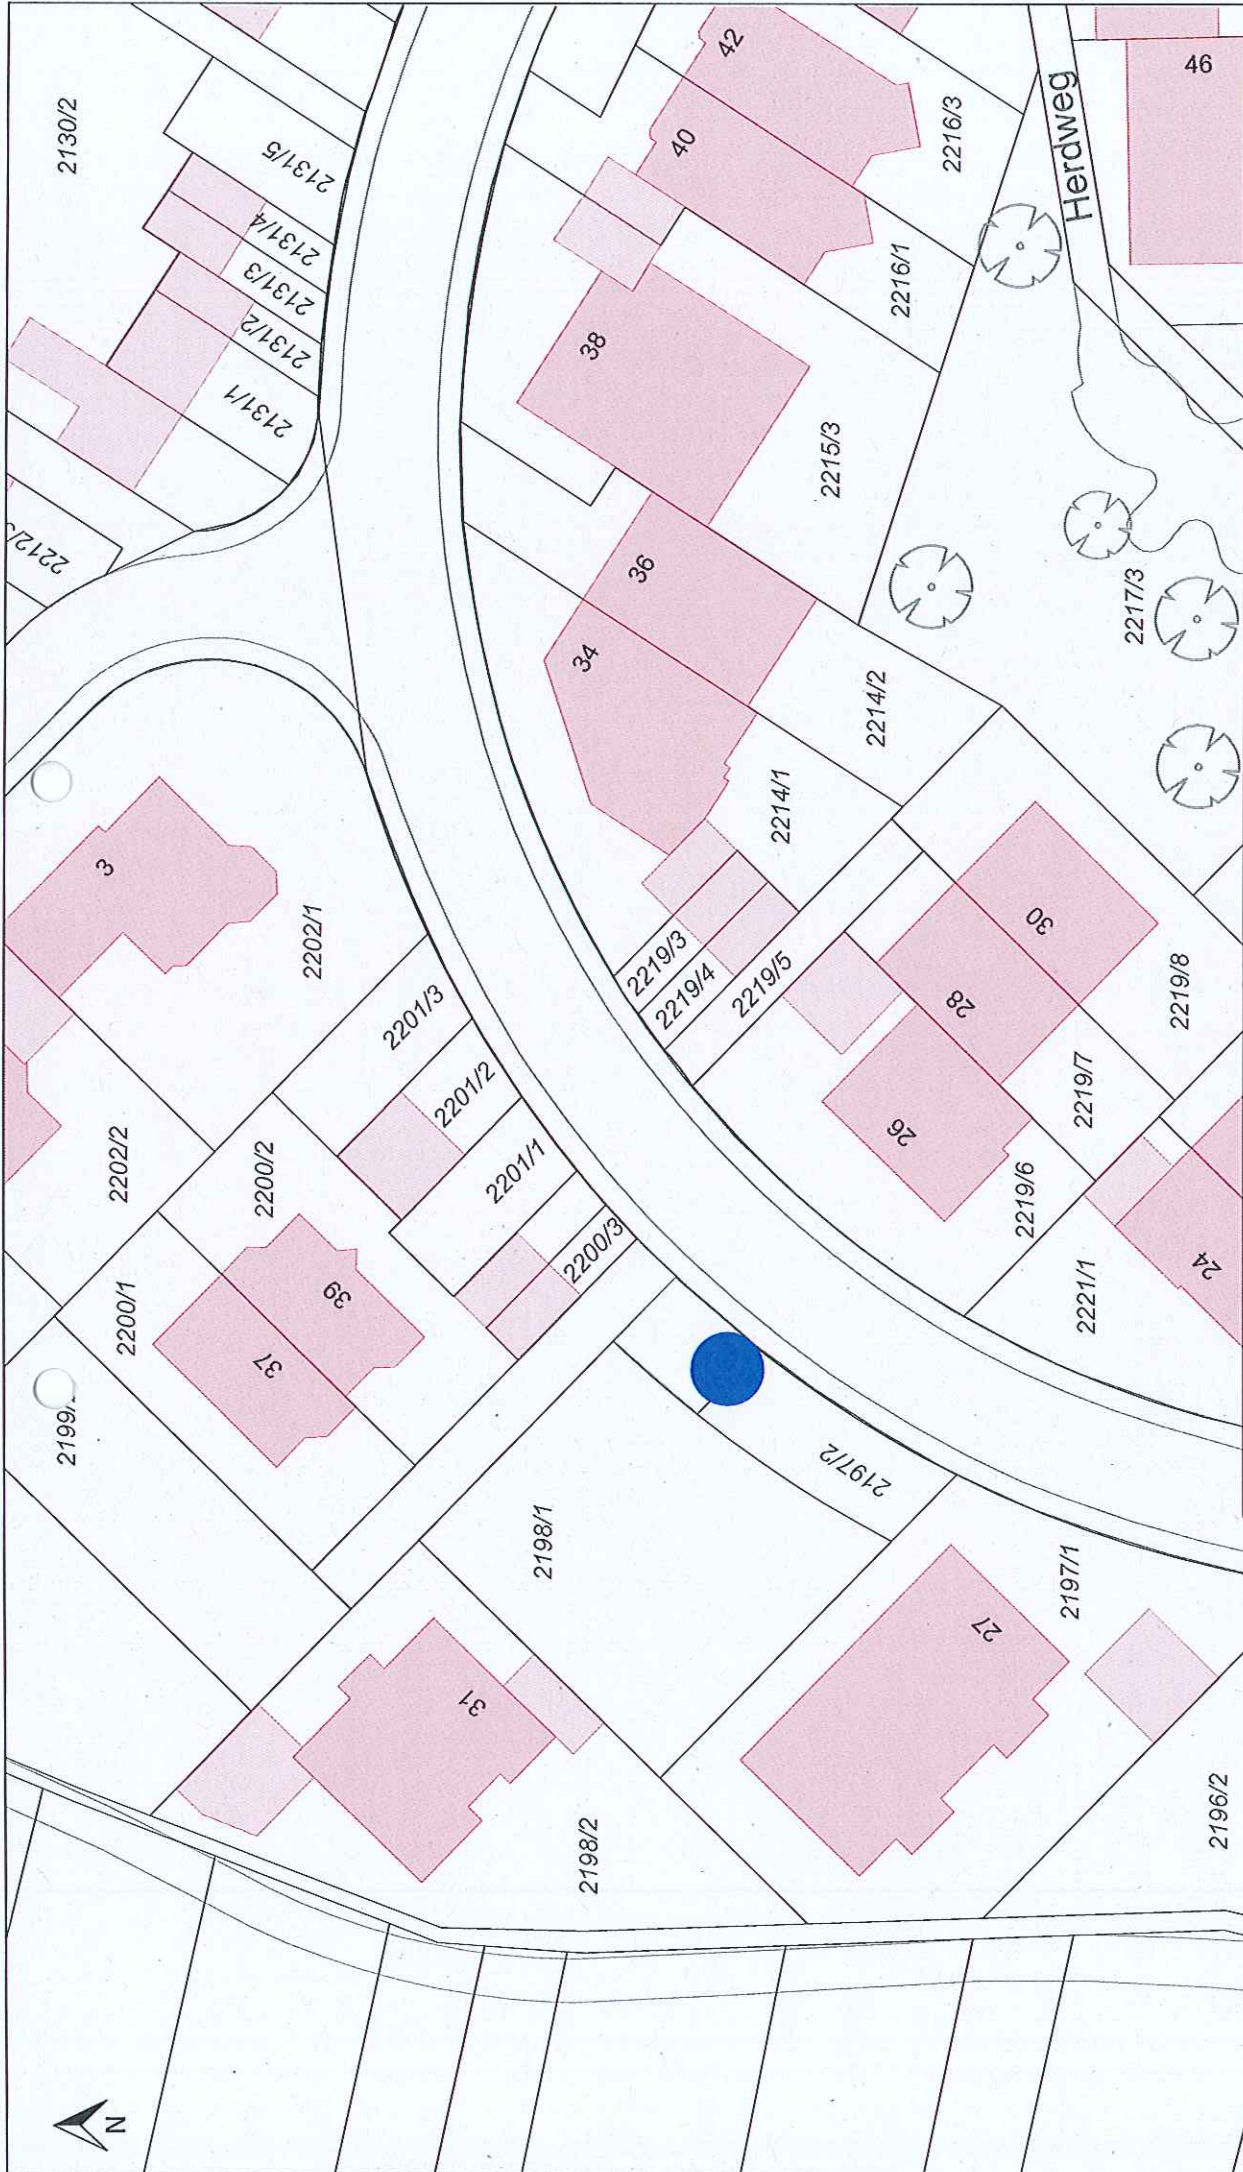

Großheppach - Kleinheppacher Str. - Lfd. Nr. 28

Stadt Weinstadt
 Traubenstraße 2
 71384 Weinstadt

Maßstab: 1 : 500

Erstellt am: 28.03.2017

Erstellt von: Sarah Bender, Ordnungsamt

Auszug aus dem GIS der Stadt Weinstadt ohne Gewähr für den neuesten Stand!
 Vervielfältigungen dürfen nicht an Dritte abgegeben werden!
© Geobasisdaten
 (ALKIS): LGL-BW, www.lgl-bw.de, Aktenzeichen:

Stadt Weinstadt

Traubenstraße 2

71384 Weinstadt

Maßstab: 1 : 500

Erstellt am: 28.03.2017

Erstellt von: Sarah Bender, Ordnungsamt

Großheppach - Kleinheppacher Str. - Lfd. Nr. 28

Auszug aus dem GIS der Stadt Weinstadt ohne Gewähr für den neuesten Stand!
Vervielfältigungen dürfen nicht an Dritte abgegeben werden!
© Geobasisdaten
(ALKIS): LGL-BW, www.lgl-bw.de, Aktenzeichen:

Großheppach - Leinäckerstr. 31 - Lfd. Nr. 29

Stadt Weinstadt
 Traubenstraße 2
 71384 Weinstadt

Maßstab: 1 : 500

Erstellt am: 28.03.2017

Erstellt von: Sarah Bender, Ordnungsamt

Auszug aus dem GIS der Stadt Weinstadt ohne Gewähr für den neuesten Stand!
 Vervielfältigungen dürfen nicht an Dritte abgegeben werden!
© Geobasisdaten
 (ALKIS): LGL-BW, www.lgl-bw.de, Aktenzeichen: