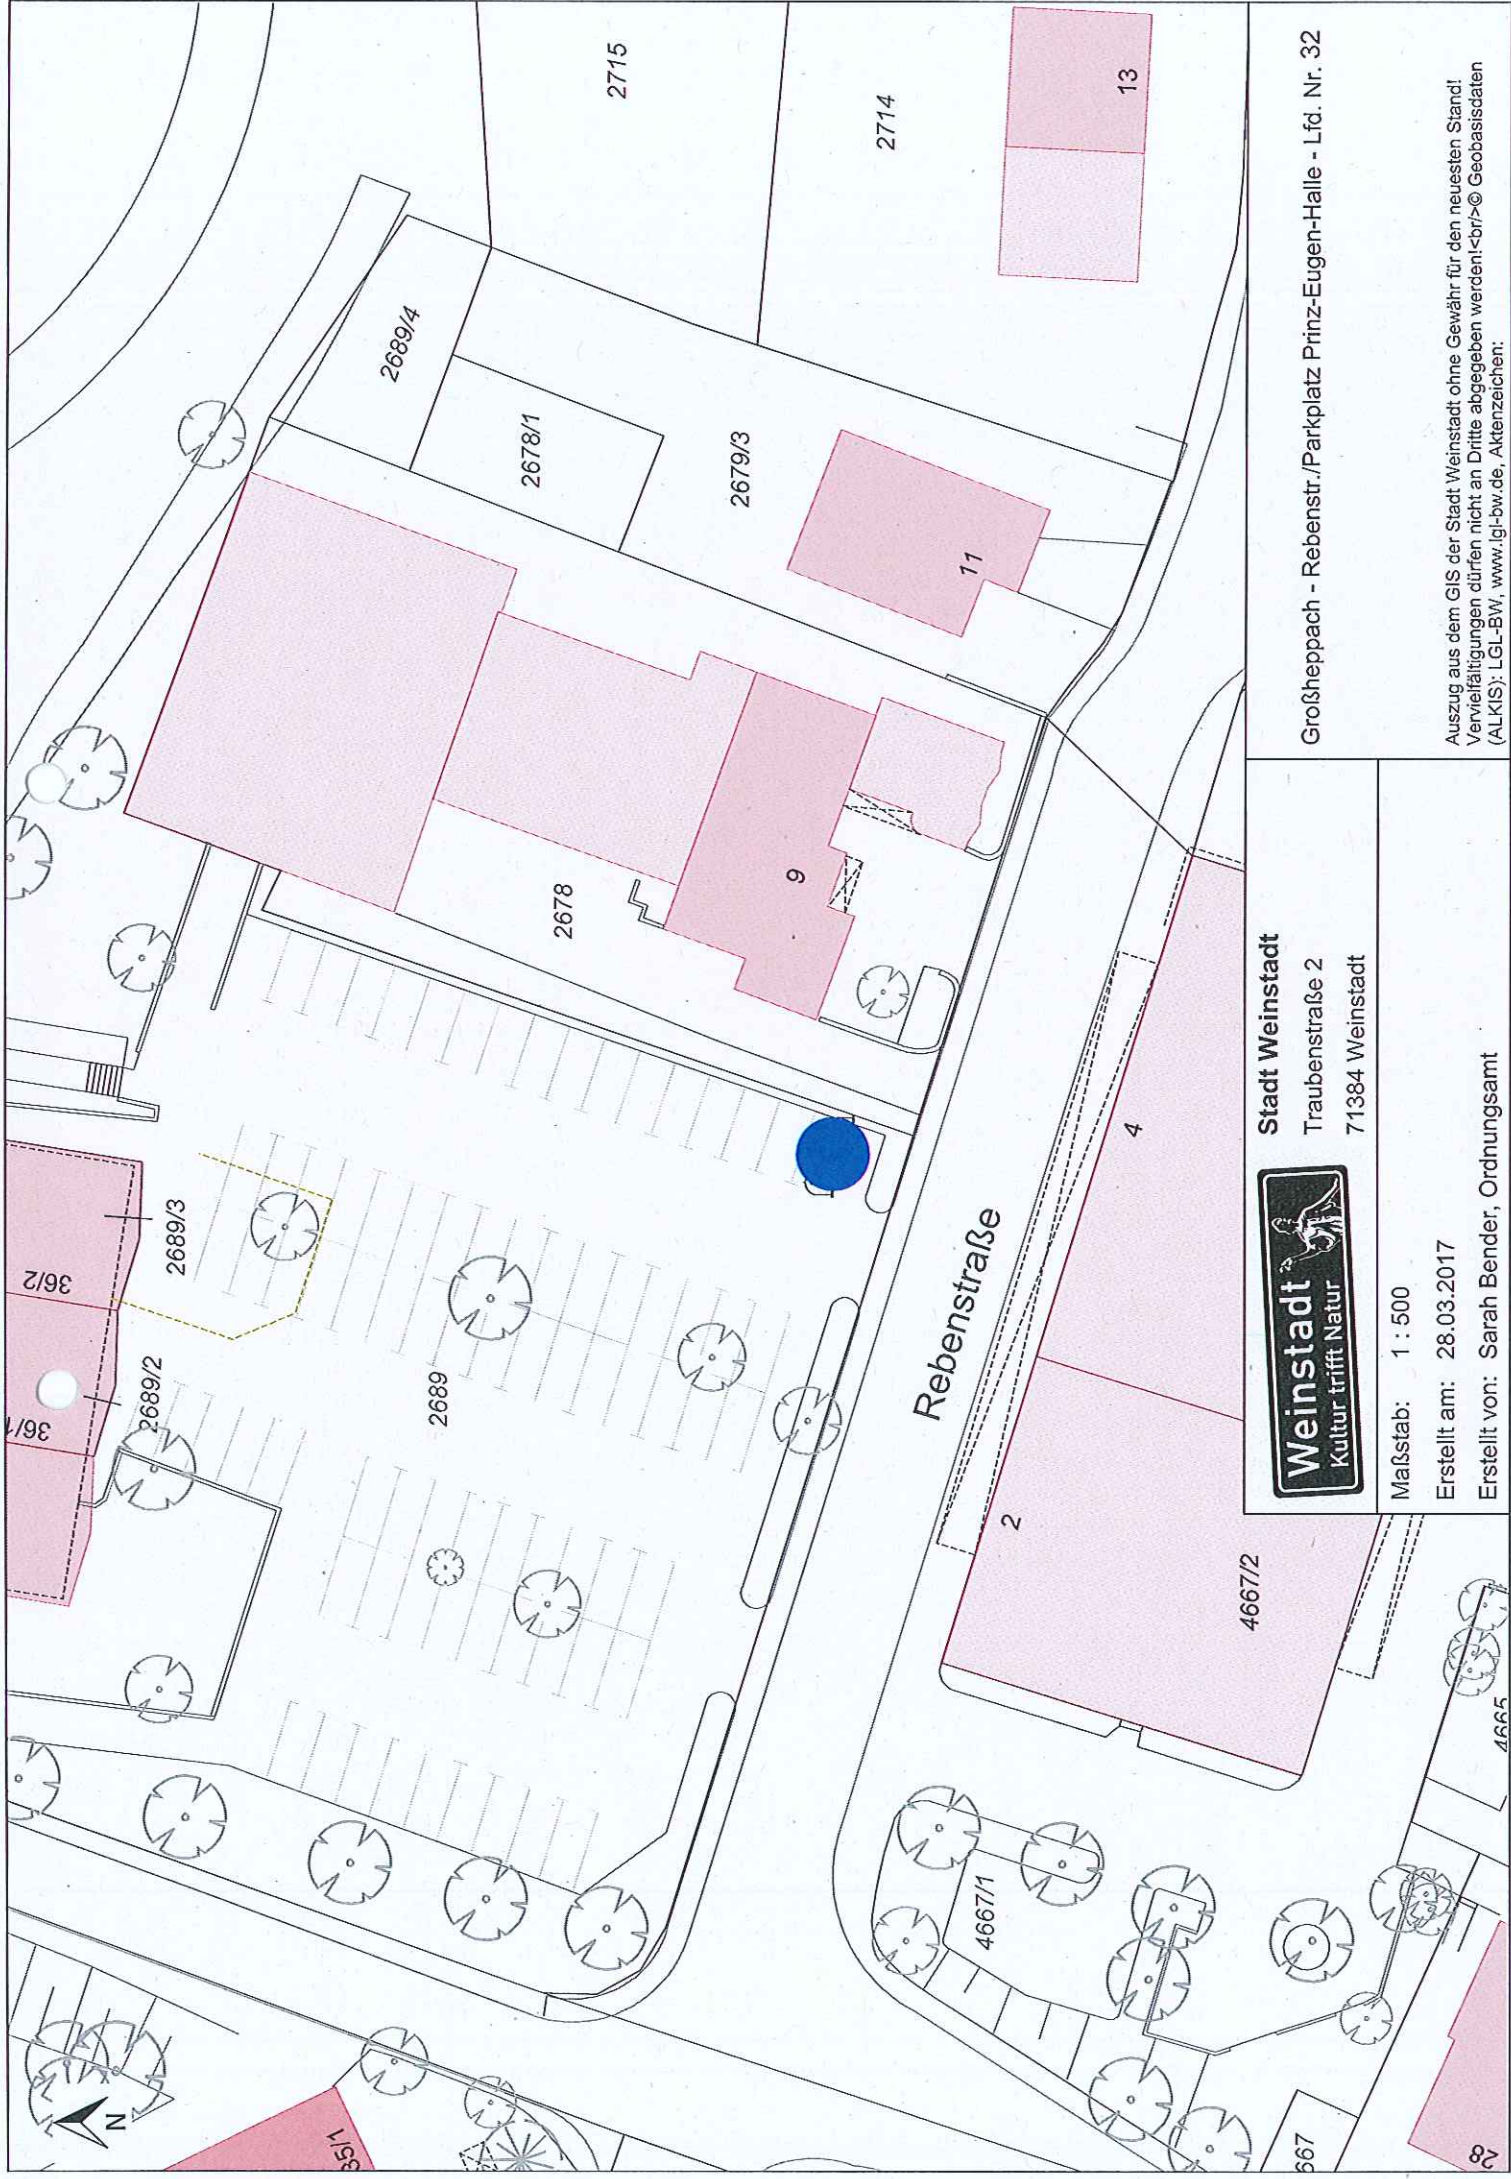

Stadt Weinstadt
Traubenstraße 2
71384 Weinstadt

Großheppach - Pfahlbühlstr. ggü. Nr. 69 - Lfd. Nr. 31

Maßstab: 1 : 250

Erstellt am: 28.03.2017

Erstellt von: Sarah Bender, Ordnungsamt

Auszug aus dem GIS der Stadt Weinstadt ohne Gewähr für den neuesten Stand!
Vervielfältigungen dürfen nicht an Dritte abgegeben werden!
(ALKIS): LGL-BW, www.lgl-bw.de, Aktenzeichen:

Großheppach - Rebenstr./Parkplatz Prinz-Eugen-Halle - Lfd. Nr. 32

Stadt Weinstadt
 Traubenstraße 2
 71384 Weinstadt

Maßstab: 1 : 500

Erstellt am: 28.03.2017

Erstellt von: Sarah Bender, Ordnungsamt

Auszug aus dem GIS der Stadt Weinstadt ohne Gewähr für den neuesten Stand!
 Vervielfältigungen dürfen nicht an Dritte abgegeben werden!
© Geobasisdaten (ALKIS): LGL-BW, www.lgl-bw.de, Aktenzeichen: