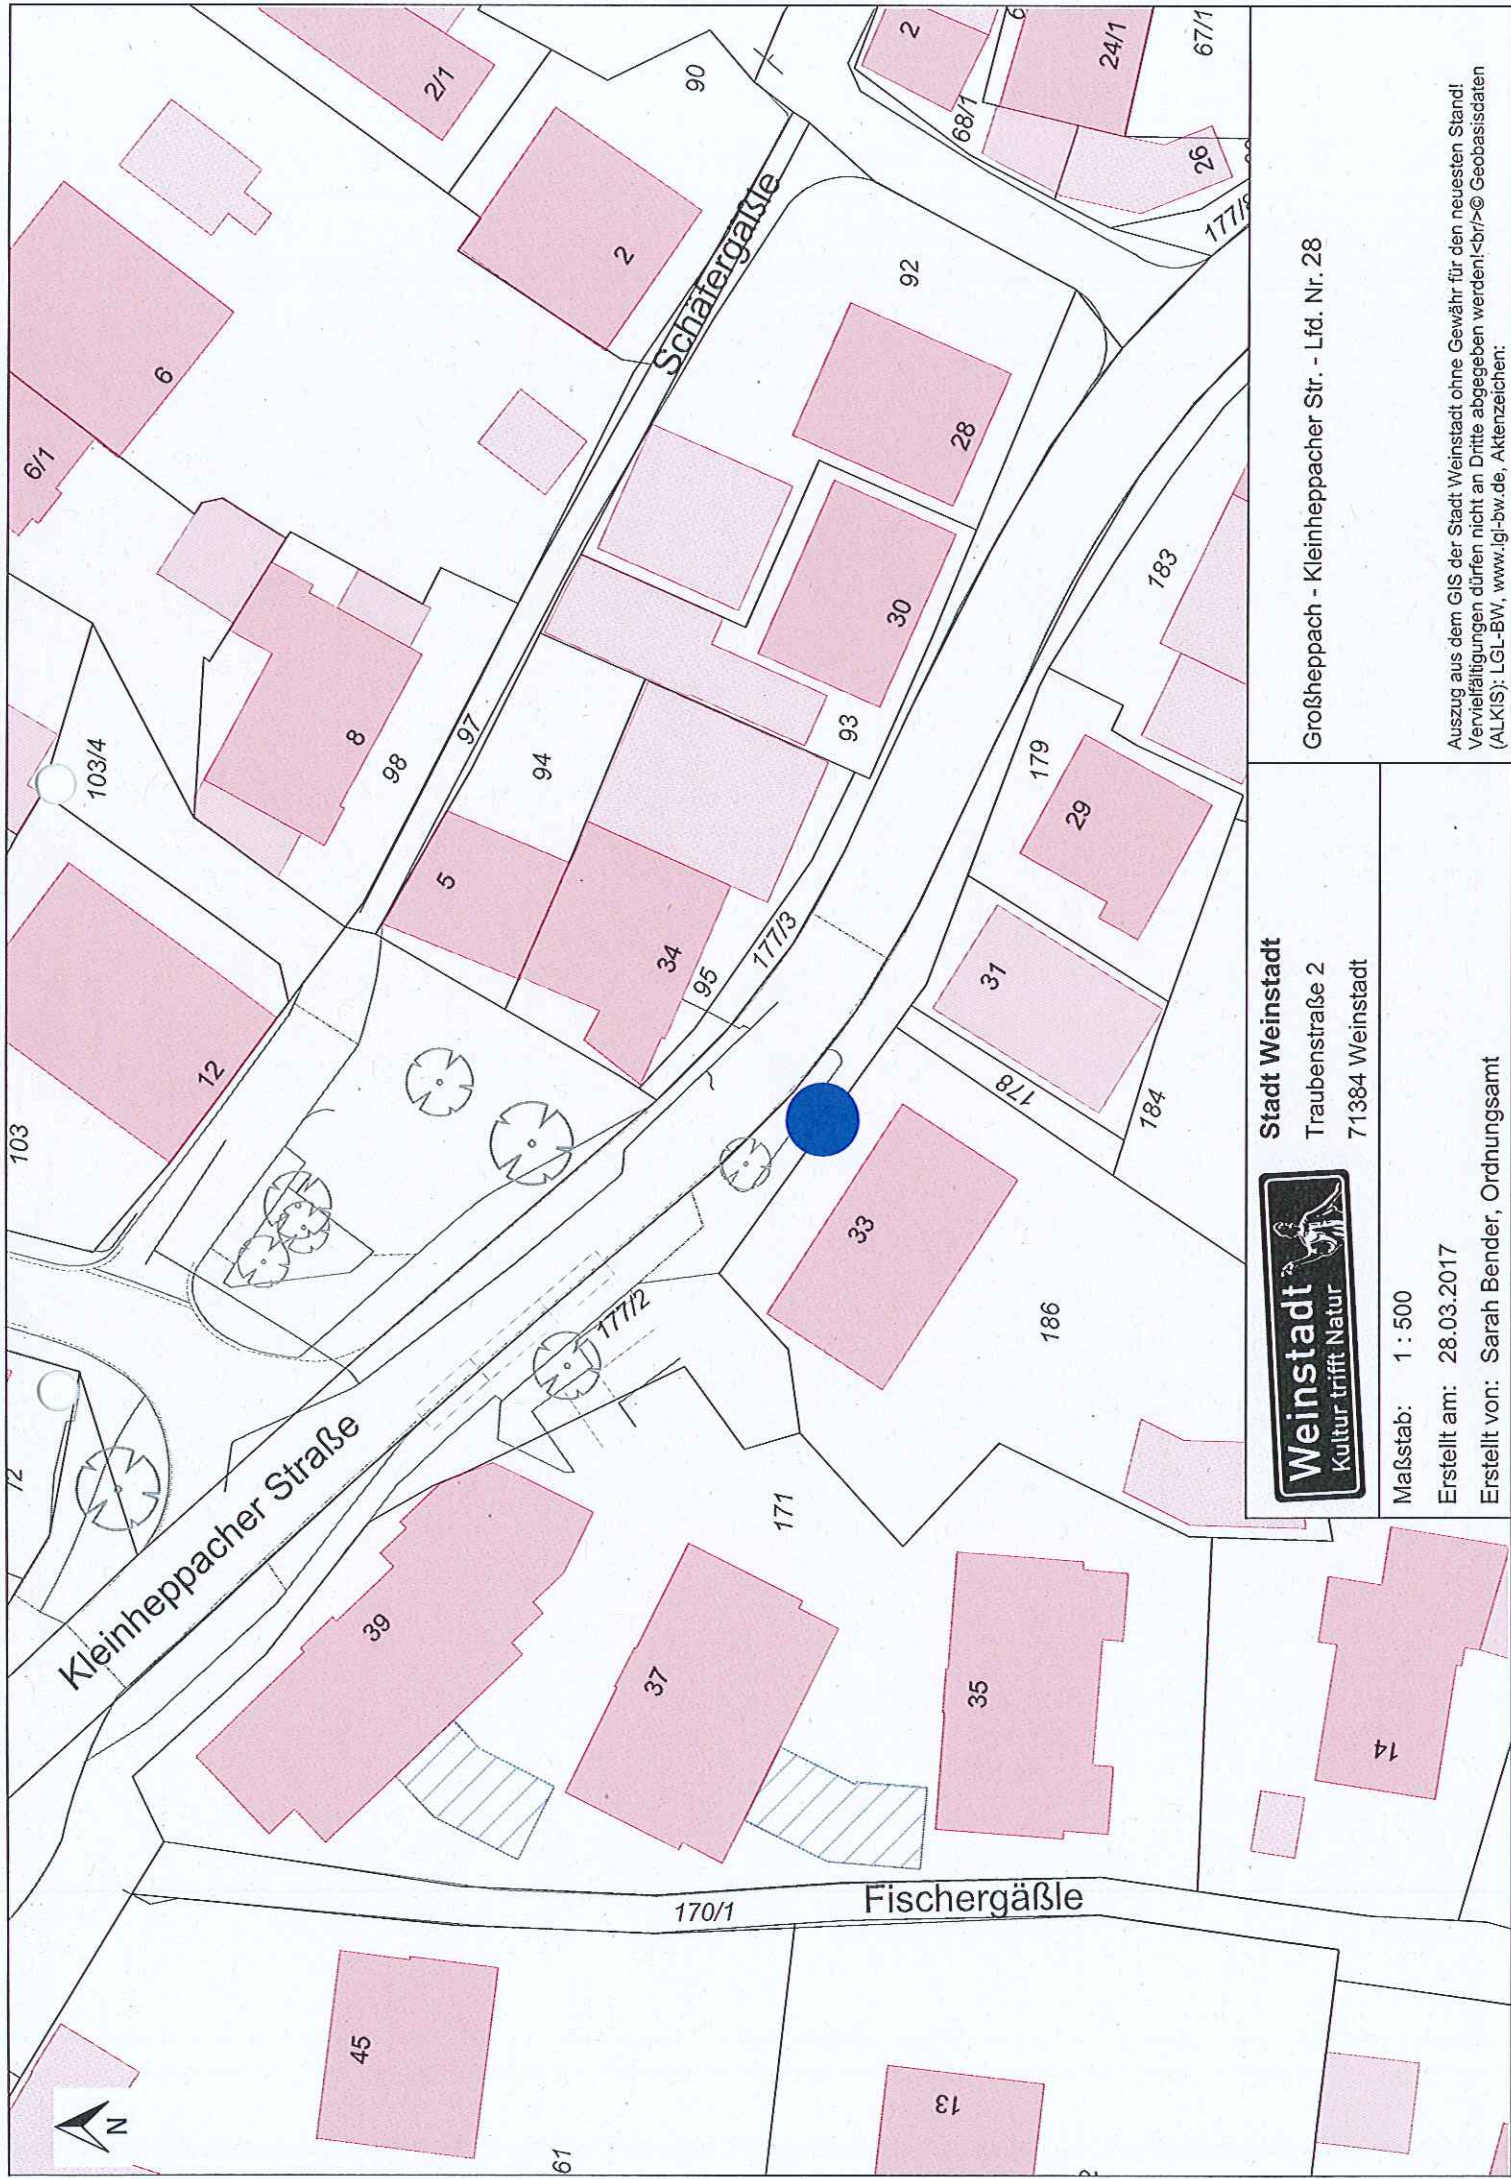

Stadt WeinStadt
Traubenstraße 2
71384 WeinStadt

Großheppach - Großmuldenstr./Canzstr. - Lfd. Nr. 27

Maßstab: 1 : 500

Erstellt am: 28.03.2017

Erstellt von: Sarah Bender, Ordnungsamt

Auszug aus dem GIS der Stadt WeinStadt ohne Gewähr für den neuesten Stand!
Vervielfältigungen dürfen nicht an Dritte abgegeben werden!
© Geobasisdaten
(ALKIS): LGL-BW, www.lgl-bw.de, Aktenzeichen:

Stadt Weinstadt

Traubenstraße 2

71384 Weinstadt

Maßstab: 1 : 500

Erstellt am: 28.03.2017

Erstellt von: Sarah Bender, Ordnungsamt

Großheppach - Großmuldenstr./Canzstr. - Lfd. Nr. 27

Auszug aus dem GIS der Stadt Weinstadt ohne Gewähr für den neuesten Stand!
Vervielfältigungen dürfen nicht an Dritte abgegeben werden!
(ALKIS): LGL-BW, www.lgl-bw.de, Aktenzeichen:

Großheppach - Kleinheppacher Str. - Lfd. Nr. 28

Stadt Weinstadt
 Traubenstraße 2
 71384 Weinstadt

Maßstab: 1 : 500

Erstellt am: 28.03.2017

Erstellt von: Sarah Bender, Ordnungsamt

Auszug aus dem GIS der Stadt Weinstadt ohne Gewähr für den neuesten Stand!
 Vervielfältigungen dürfen nicht an Dritte abgegeben werden!
© Geobasisdaten
 (ALKIS): LGL-BW, www.lgl-bw.de, Aktenzeichen: