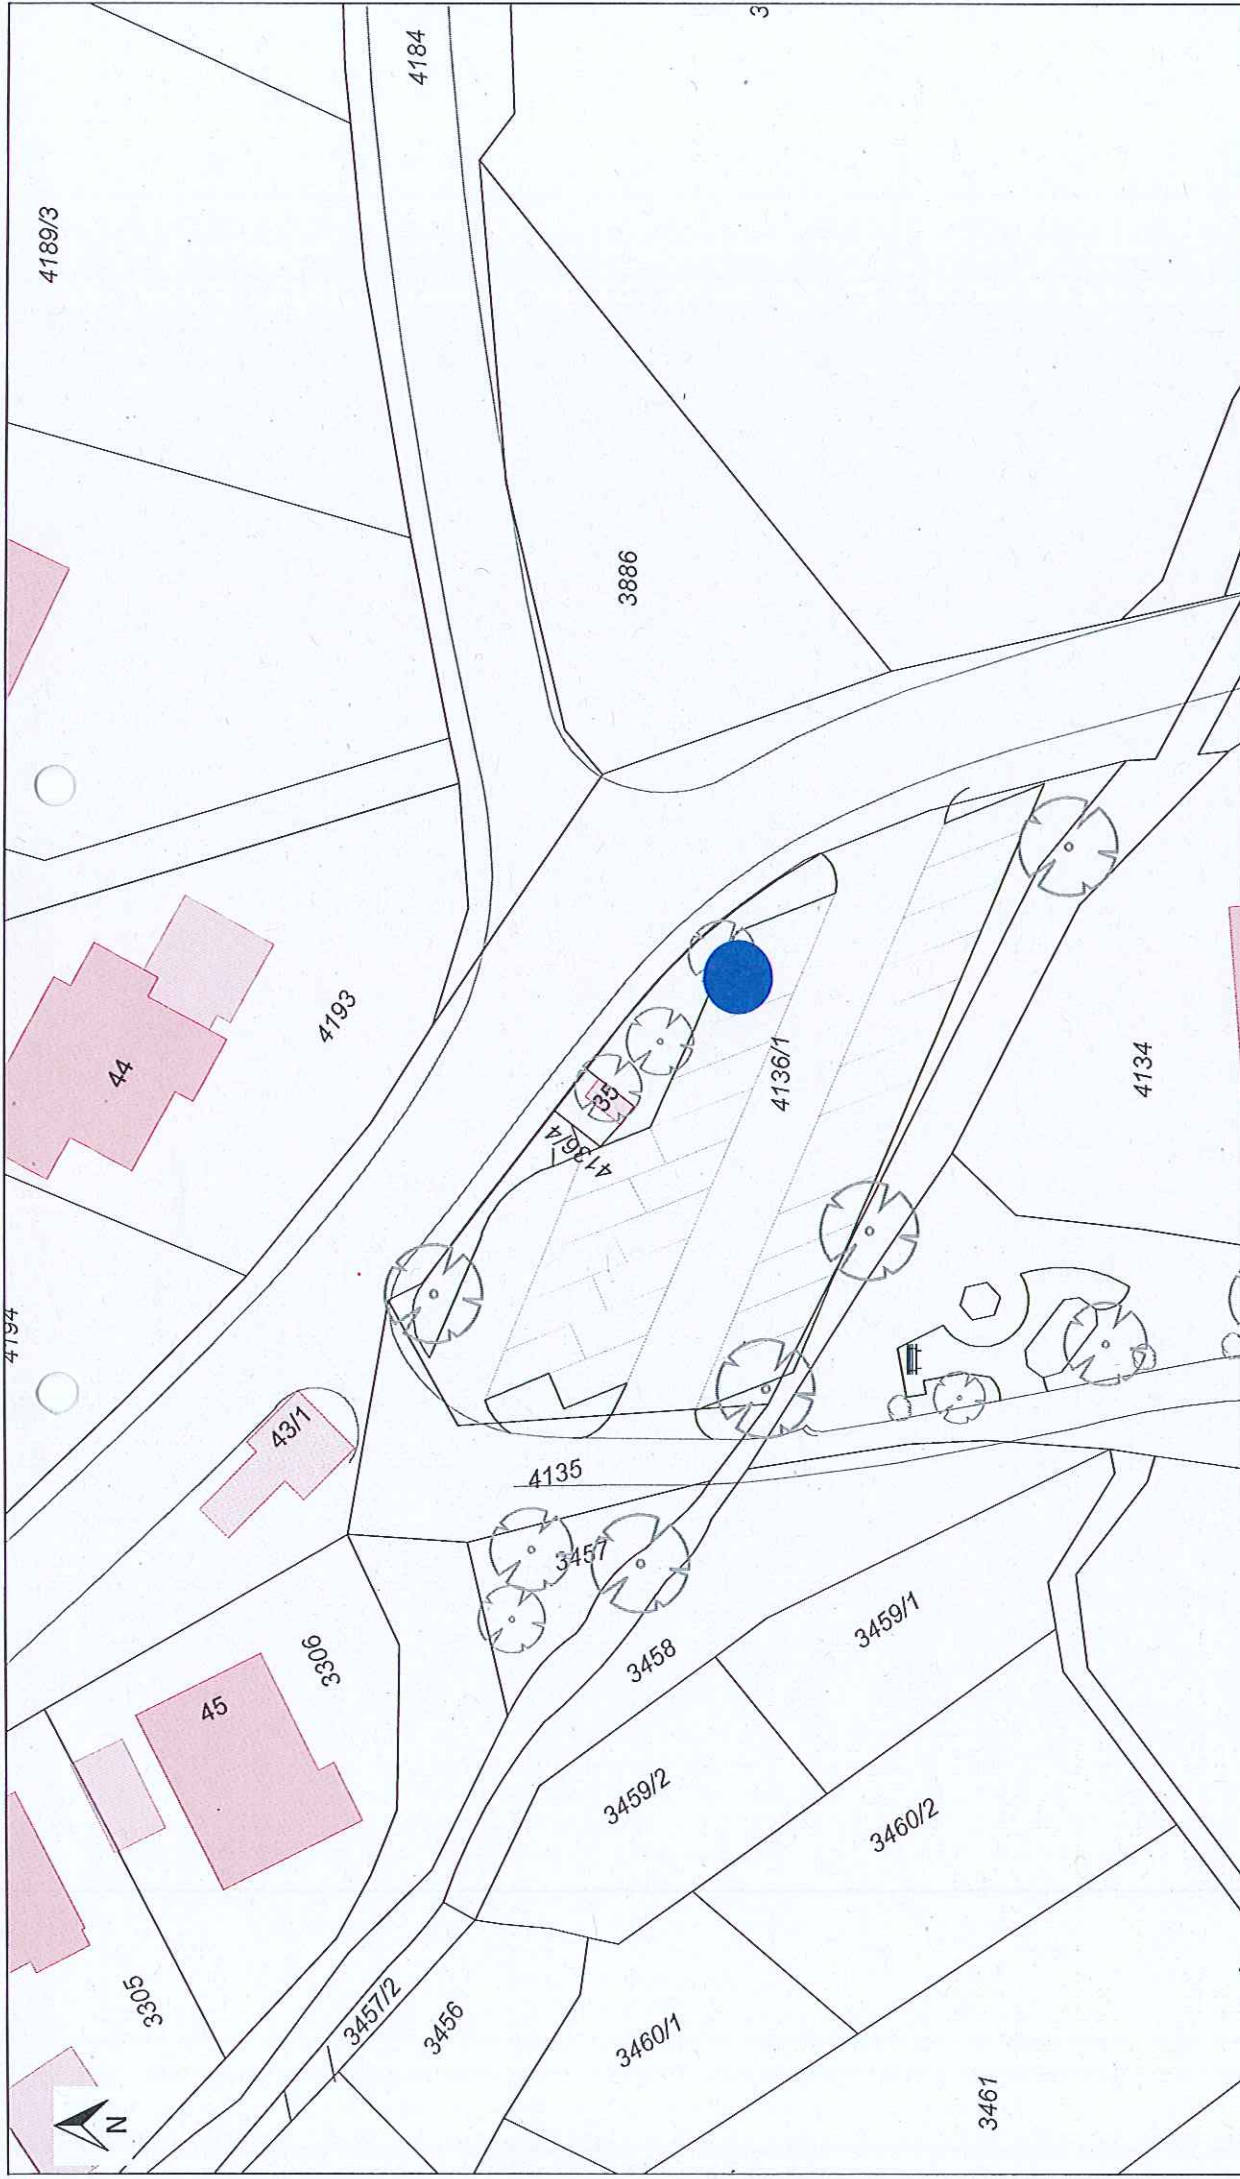

Stadt Weinstadt
Traubenstraße 2
71384 Weinstadt

Maßstab: 1 : 500

Erstellt am: 28.03.2017

Erstellt von: Sarah Bender, Ordnungsamt

Großheppach - Leinäckerstr. 31 - Lfd. Nr. 29

Auszug aus dem GIS der Stadt Weinstadt ohne Gewähr für den neuesten Stand!
Vervielfältigungen dürfen nicht an Dritte abgegeben werden!
(ALKIS): LGL-BW, www.lgl-bw.de, Aktenzeichen: