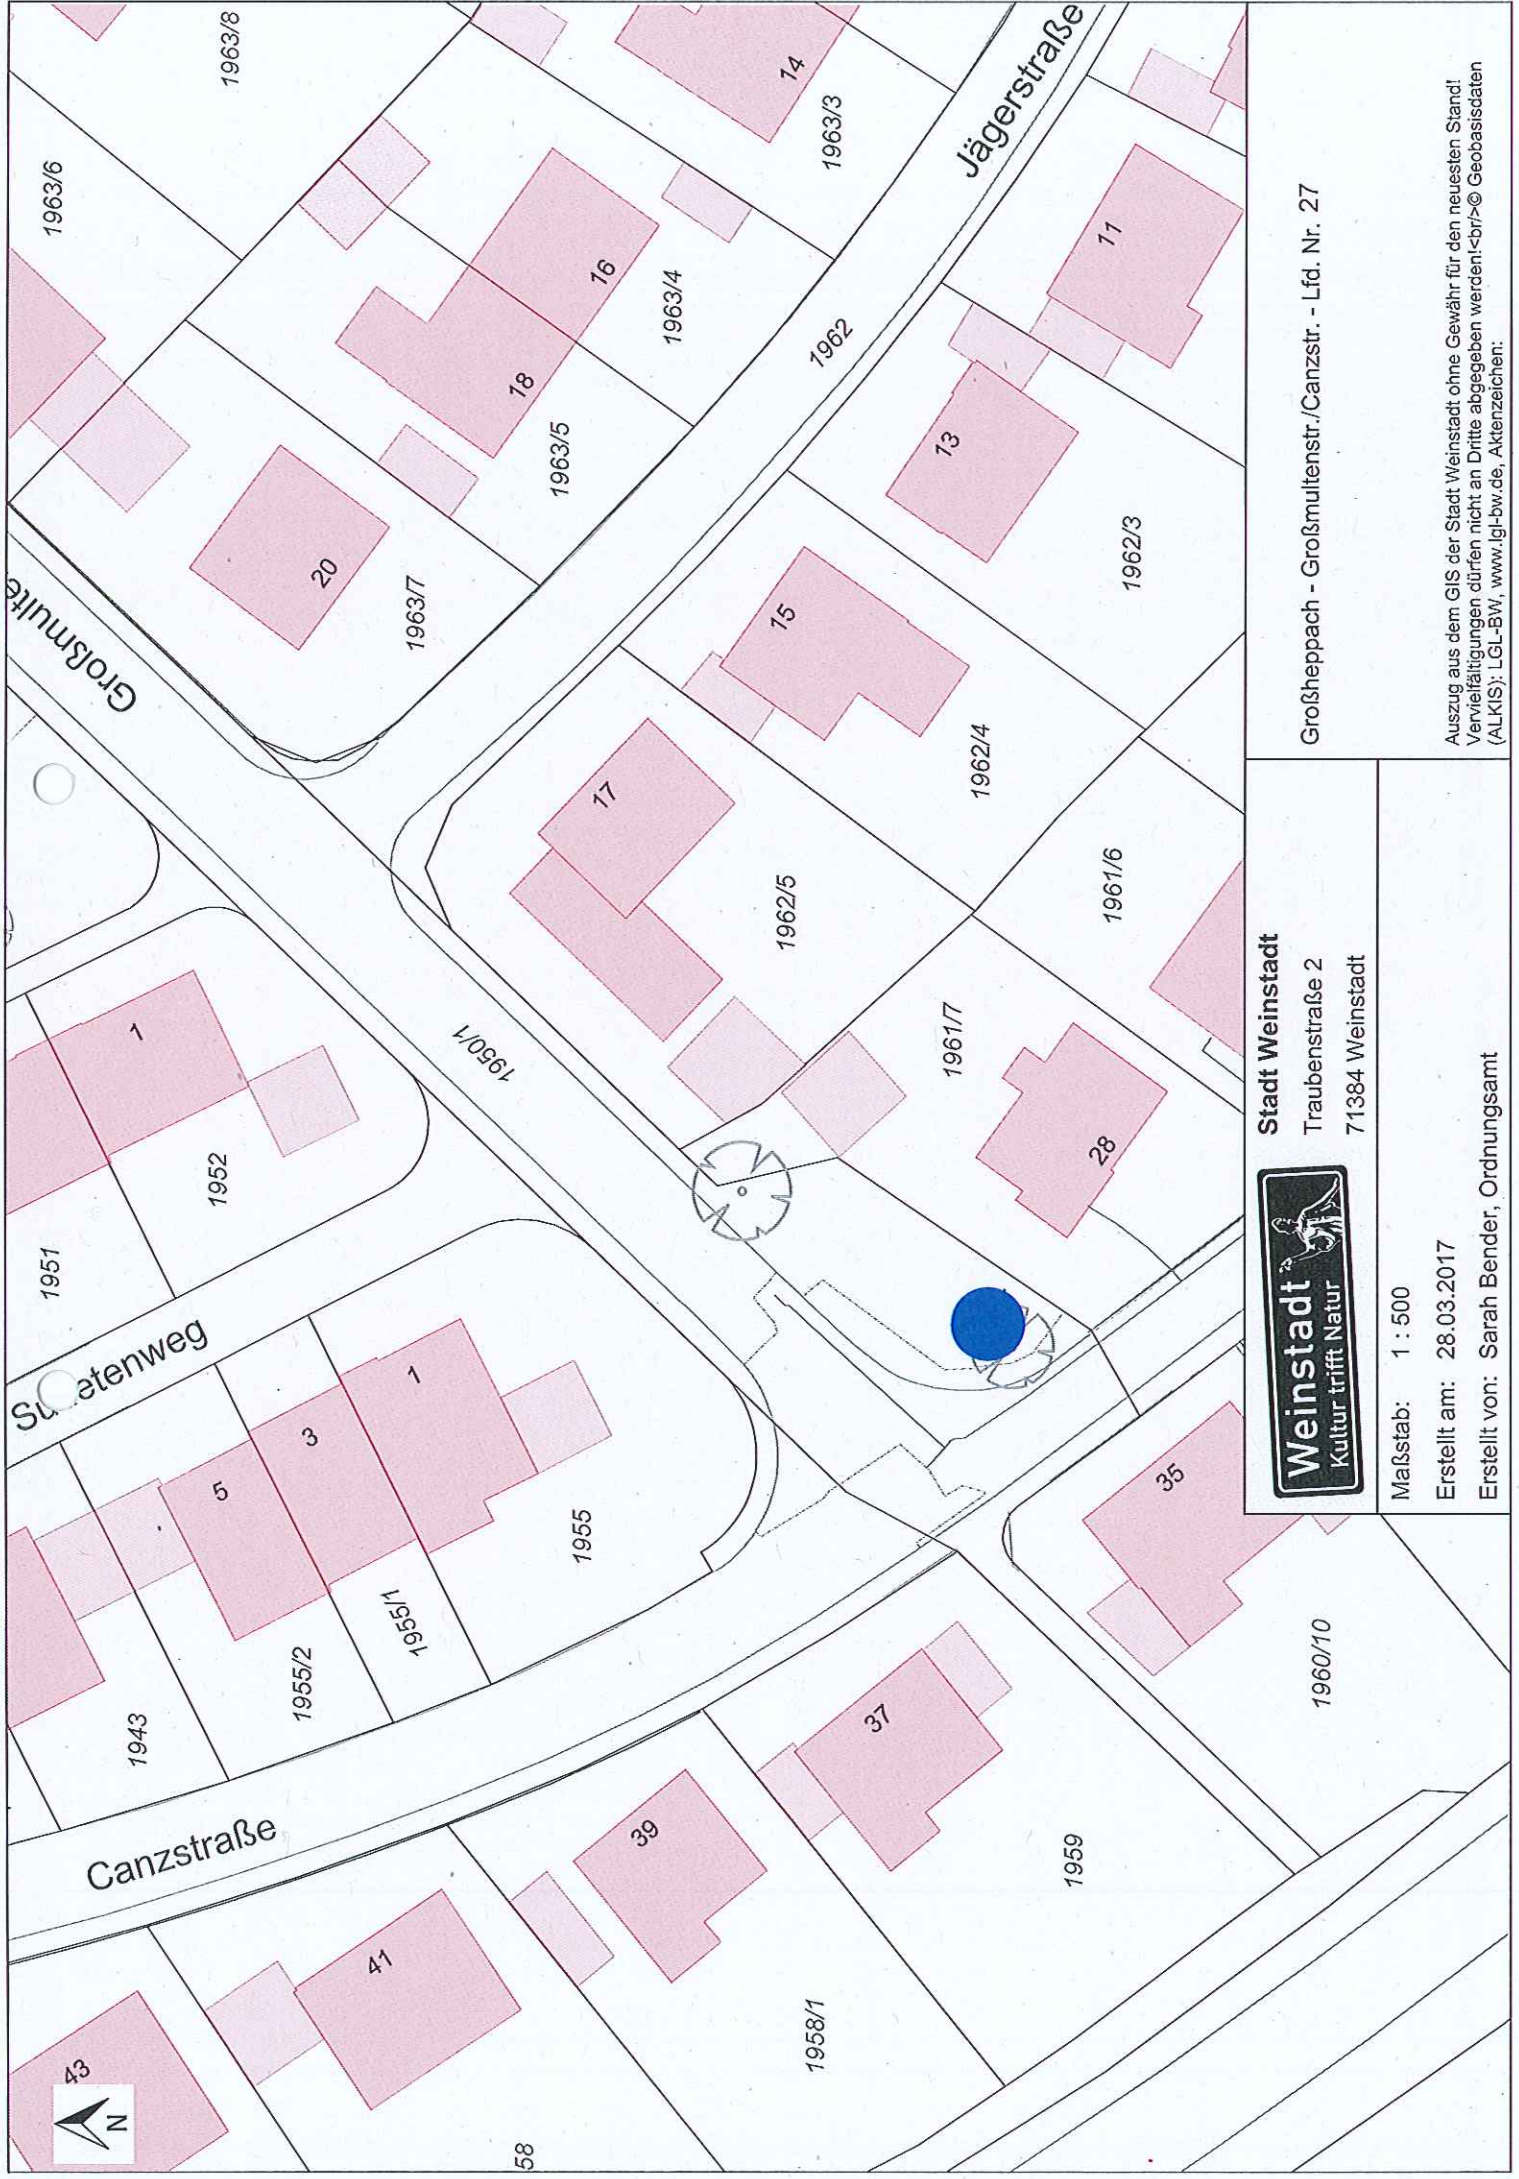

Großheppach - Friedrichstr./Schildergasse - Lfd. Nr. 26

Stadt Weinstadt
 Traubenstraße 2
 71384 Weinstadt

Maßstab: 1 : 500

Erstellt am: 28.03.2017

Erstellt von: Sarah Bender, Ordnungsamt

Auszug aus dem GIS der Stadt Weinstadt ohne Gewähr für den neuesten Stand!
 Vervielfältigungen dürfen nicht an Dritte abgegeben werden!
© Geobasisdaten (ALKIS): LGL-BW, www.lgl-bw.de, Aktenzeichen:

Stadt Weinstadt
Traubenstraße 2
71384 Weinstadt

Maßstab: 1 : 500

Erstellt am: 28.03.2017

Erstellt von: Sarah Bender, Ordnungsamt

Großheppach - Friedrichstr./Schildergasse - Lfd. Nr. 26

Auszug aus dem GIS der Stadt Weinstadt ohne Gewähr für den neuesten Stand!
Vervielfältigungen dürfen nicht an Dritte abgegeben werden!
(ALKIS): LGL-BW, www.lgl-bw.de, Aktenzeichen:

Stadt WeinStadt
Traubenstraße 2
71384 WeinStadt

Großheppach - Großmuldenstr./Canzstr. - Lfd. Nr. 27

Maßstab: 1 : 500

Erstellt am: 28.03.2017

Erstellt von: Sarah Bender, Ordnungsamt

Auszug aus dem GIS der Stadt WeinStadt ohne Gewähr für den neuesten Stand!
Vervielfältigungen dürfen nicht an Dritte abgegeben werden!
© Geobasisdaten
(ALKIS): LGL-BW, www.lgl-bw.de, Aktenzeichen:

Stadt Weinstadt

Traubenstraße 2

71384 Weinstadt

Maßstab: 1 : 500

Erstellt am: 28.03.2017

Erstellt von: Sarah Bender, Ordnungsamt

Großheppach - Großmuldenstr./Canzstr. - Lfd. Nr. 27

Auszug aus dem GIS der Stadt Weinstadt ohne Gewähr für den neuesten Stand!
Vervielfältigungen dürfen nicht an Dritte abgegeben werden!
(ALKIS): LGL-BW, www.lgl-bw.de, Aktenzeichen: