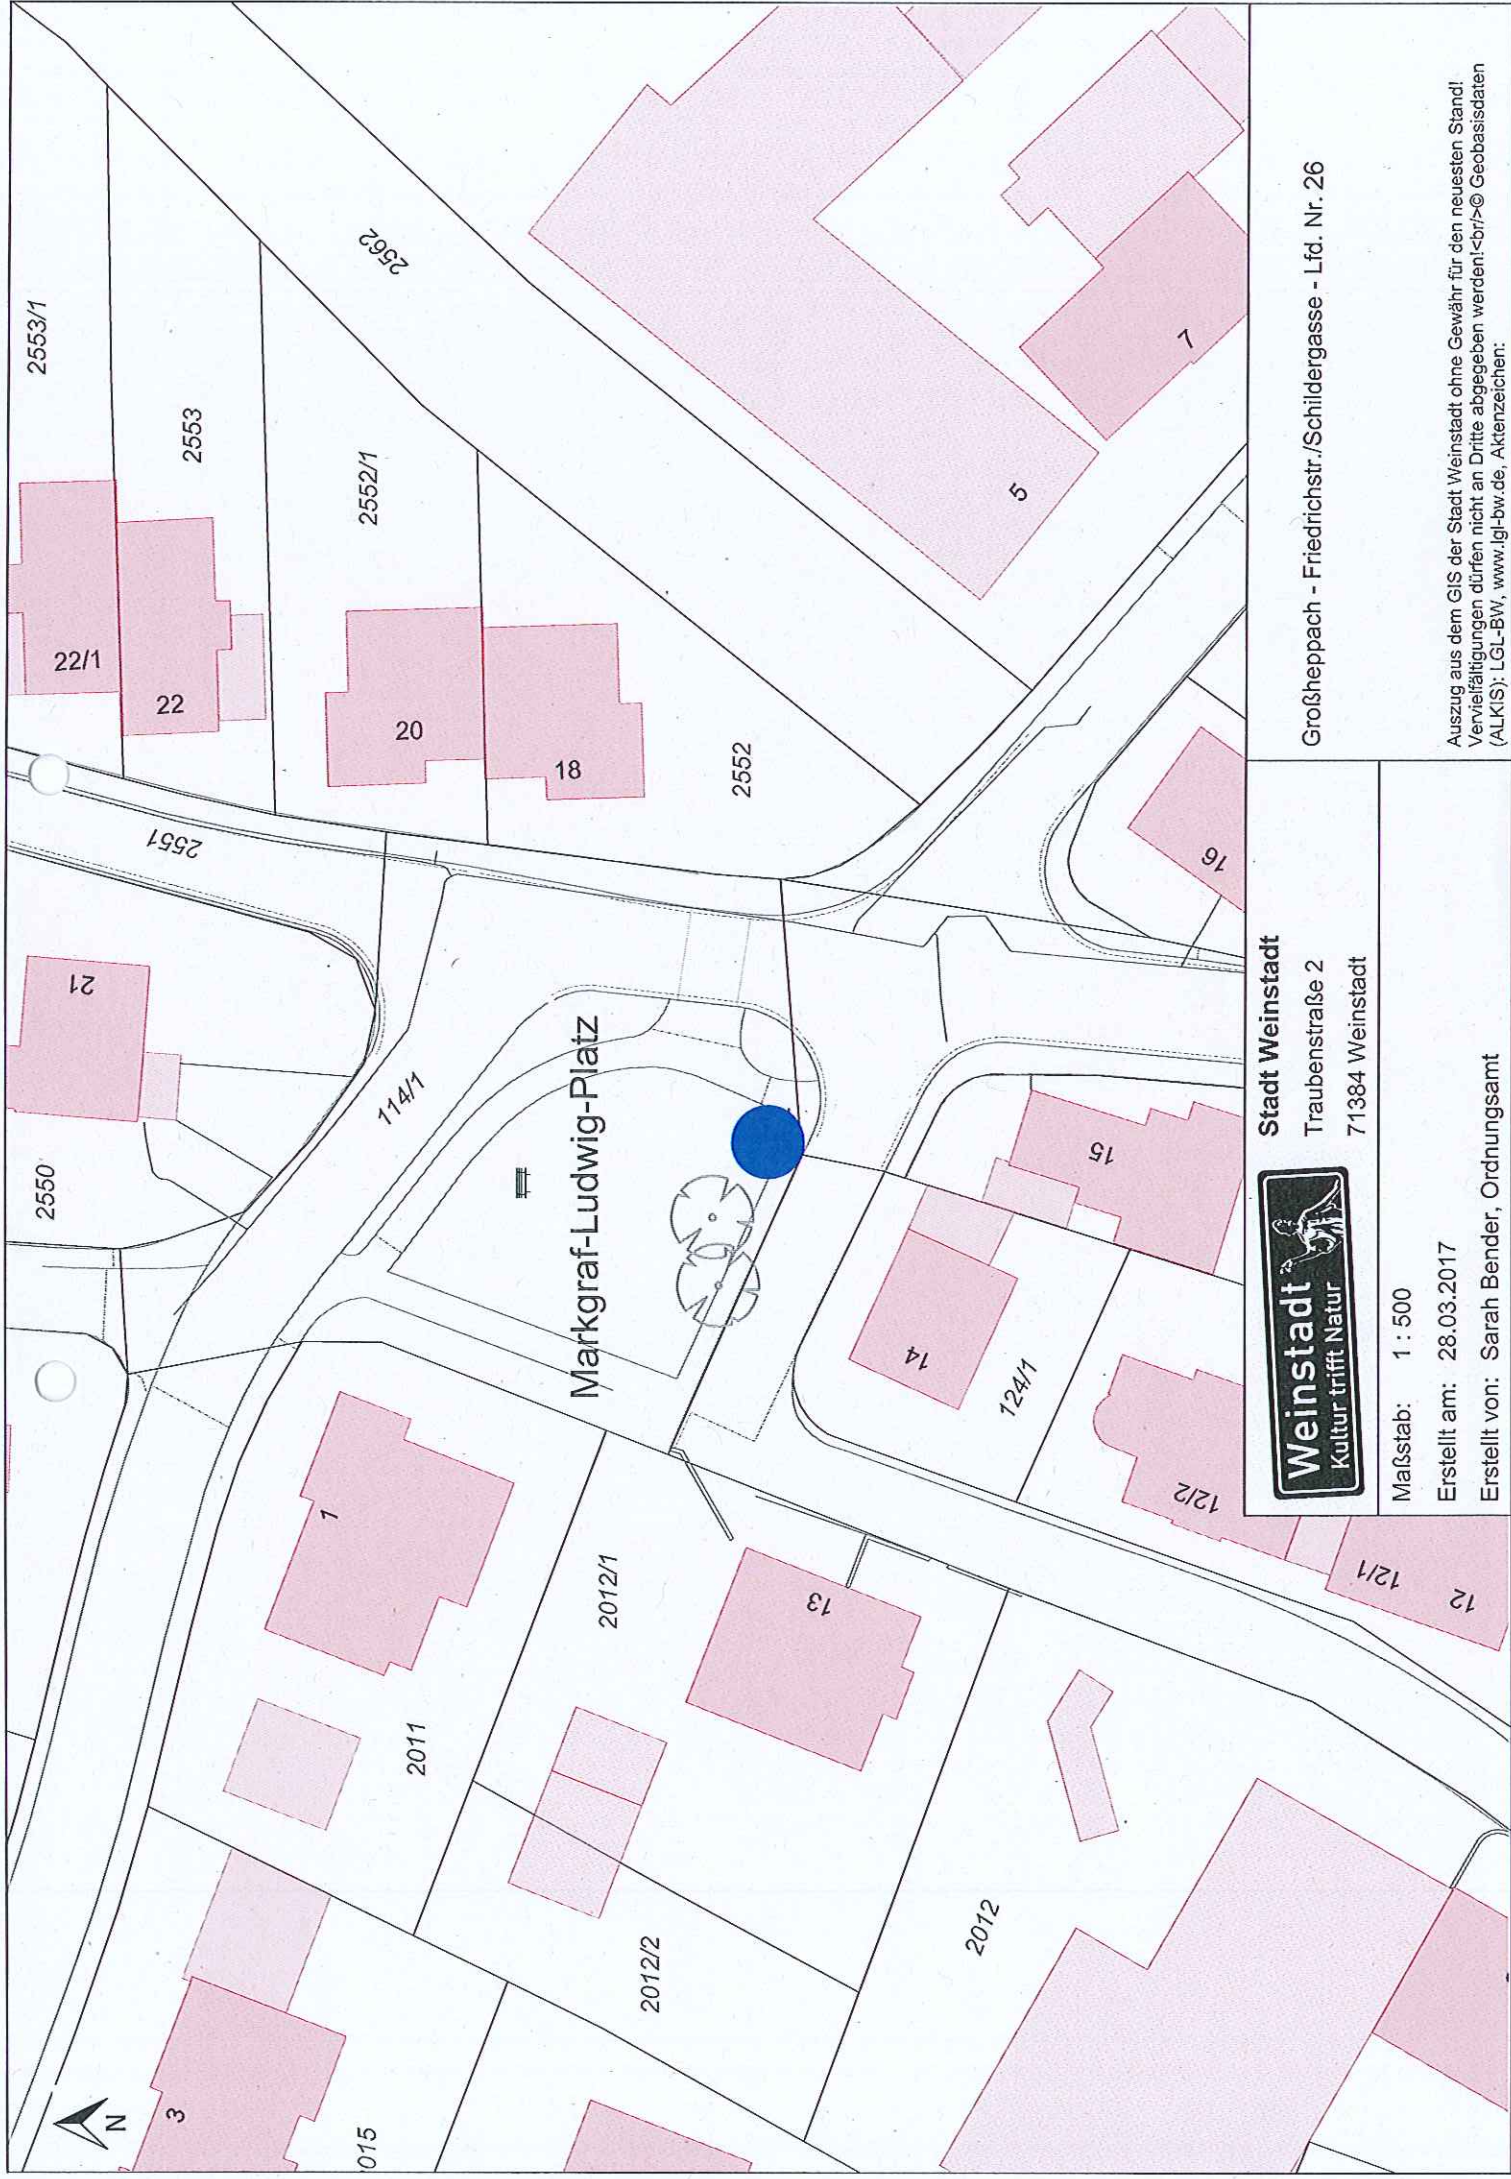

Maßstab: 1 : 500

Erstellt am: 28.03.2017

Erstellt von: Sarah Bender, Ordnungsamt

Großheppach - Brückenstr./Bruckwiesenstr. - Lfd. Nr. 25

Schotterparkplatz

Auszug aus dem GIS der Stadt Weinstadt ohne Gewähr für den neuesten Stand!
Vervollständigungen dürfen nicht an Dritte abgegeben werden!
© Geobasisdaten (ALKIS): LGL-BW, www.lgl-bw.de, Aktenzeichen:

Großheppach - Friedrichstr./Schildergasse - Lfd. Nr. 26

Stadt Weinstadt
 Traubenstraße 2
 71384 Weinstadt

Maßstab: 1 : 500

Erstellt am: 28.03.2017

Erstellt von: Sarah Bender, Ordnungsamt

Auszug aus dem GIS der Stadt Weinstadt ohne Gewähr für den neuesten Stand!
 Vervielfältigungen dürfen nicht an Dritte abgegeben werden!
© Geobasisdaten (ALKIS): LGL-BW, www.lgl-bw.de, Aktenzeichen:

Stadt Weinstadt
Traubenstraße 2
71384 Weinstadt

Maßstab: 1 : 500

Erstellt am: 28.03.2017

Erstellt von: Sarah Bender, Ordnungsamt

Großheppach - Friedrichstr./Schildergasse - Lfd. Nr. 26

Auszug aus dem GIS der Stadt Weinstadt ohne Gewähr für den neuesten Stand!
Vervielfältigungen dürfen nicht an Dritte abgegeben werden!
(ALKIS): LGL-BW, www.lgl-bw.de, Aktenzeichen:

Stadt WeinStadt
Traubenstraße 2
71384 WeinStadt

Großheppach - Großmuldenstr./Canzstr. - Lfd. Nr. 27

Maßstab: 1 : 500

Erstellt am: 28.03.2017

Erstellt von: Sarah Bender, Ordnungsamt

Auszug aus dem GIS der Stadt WeinStadt ohne Gewähr für den neuesten Stand!
Vervielfältigungen dürfen nicht an Dritte abgegeben werden!
© Geobasisdaten
(ALKIS): LGL-BW, www.lgl-bw.de, Aktenzeichen: