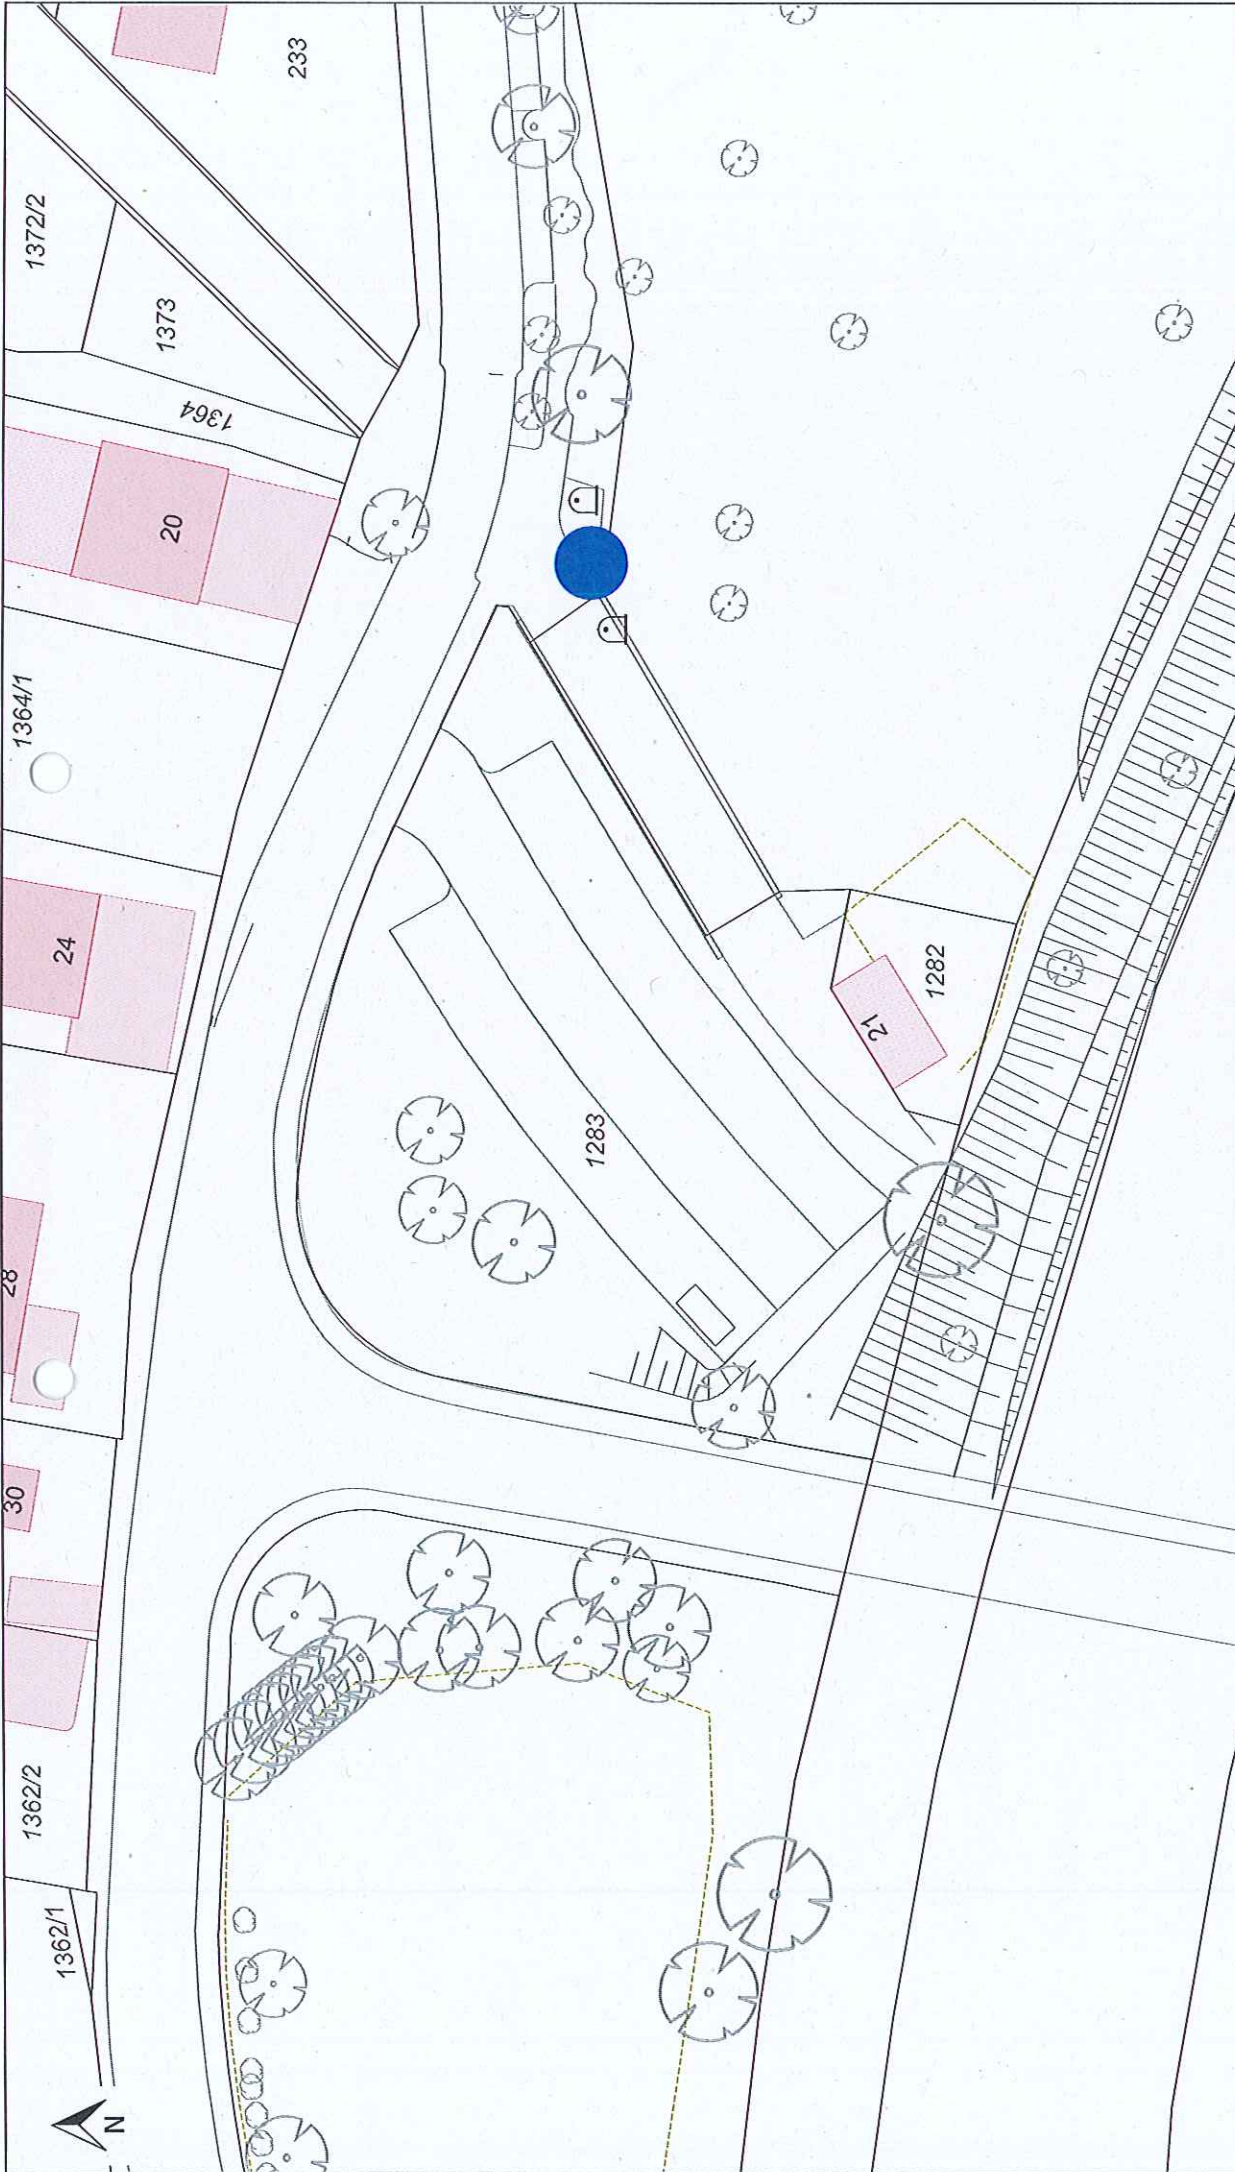

Weinstadt
Kultur trifft Natur

Stadt Weinstadt
Traubenstraße 2
71384 Weinstadt

Maßstab: 1 : 500
Erstellt am: 28.03.2017
Erstellt von: Sarah Bender, Ordnungsamt

Großheppach - Badweg/Kleinheppacher Str. - Lfd. Nr. 24

Traubenstraße 2

71384 Weinstadt

Maßstab: 1 : 500

Erstellt am: 28.03.2017

Erstellt von: Sarah Bender, Ordnungsamt

Großheppach - Badweg/Kleinheppacher Str. - Lfd. Nr. 24

Auszug aus dem GIS der Stadt Weinstadt ohne Gewähr für den neuesten Stand!
Vervielfältigungen dürfen nicht an Dritte abgegeben werden!
(ALKIS): LGL-BW, www.lgl-bw.de, Aktenzeichen:

Stadt Weinstadt
 Traubenstraße 2
 71384 Weinstadt

Großheppach - Brückenstr./Bruckwiesenstr. - Lfd. Nr. 25
 Schotterparkplatz

Maßstab: 1 : 500

Erstellt am: 28.03.2017

Erstellt von: Sarah Bender, Ordnungsamt

Maßstab: 1 : 500

Erstellt am: 28.03.2017

Erstellt von: Sarah Bender, Ordnungsamt

Großheppach - Brückenstr./Bruckwiesenstr. - Lfd. Nr. 25

Schotterparkplatz

Auszug aus dem GIS der Stadt Weinstadt ohne Gewähr für den neuesten Stand!
Vervollständigungen dürfen nicht an Dritte abgegeben werden!
© Geobasisdaten (ALKIS): LGL-BW, www.lgl-bw.de, Aktenzeichen: