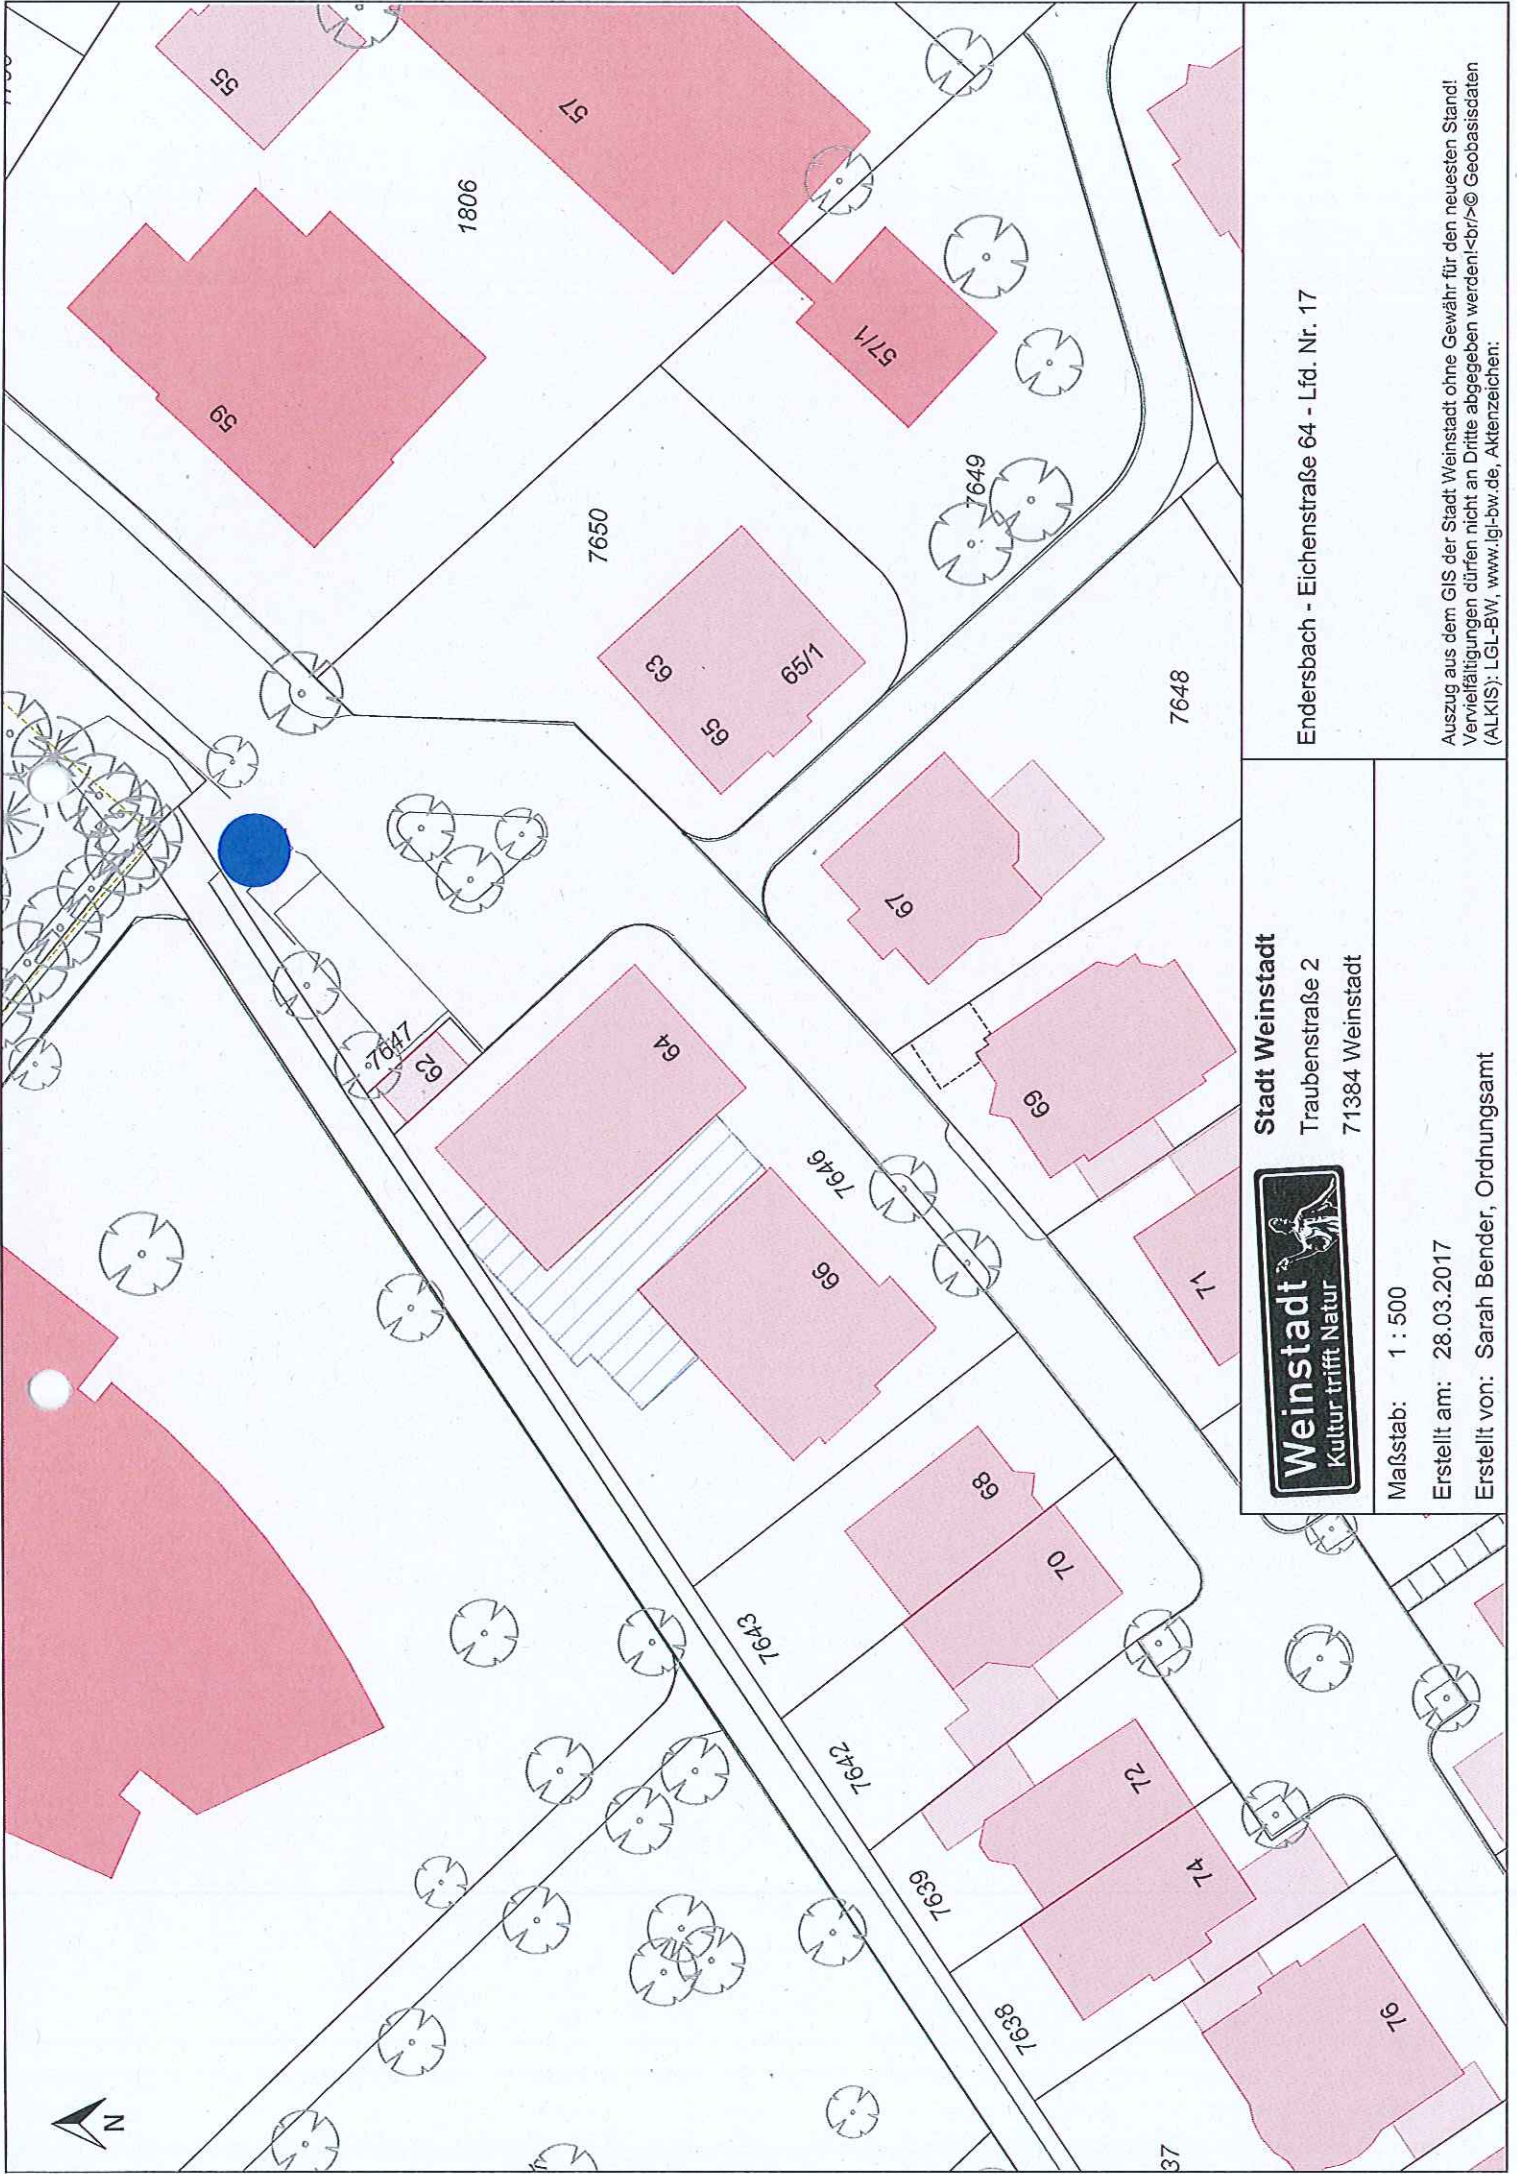

**Weinstadt**  
Kultur trifft Natur

**Stadt Weinstadt**  
Traubenstraße 2  
71384 Weinstadt

Endersbach - Birkelstraße - Lfd. Nr. 16

Maßstab: 1 : 1000

Erstellt am: 28.03.2017

Erstellt von: Sarah Bender, Ordnungsamt

Maßstab: 1 : 1000

Erstellt am: 28.03.2017

Erstellt von: Sarah Bender, Ordnungsamt

Endersbach - Birkelstraße - Lfd. Nr. 16

Auszug aus dem GIS der Stadt Weinstadt ohne Gewähr für den neuesten Stand!  
Vervielfältigungen dürfen nicht an Dritte abgegeben werden!<br/>© Geobasisdaten (ALKIS): LGL-BW, www.lgl-bw.de, Aktenzeichen:

Stadt Weinstadt  
 Traubenstraße 2  
 71384 Weinstadt

Maßstab: 1 : 500

Erstellt am: 28.03.2017

Erstellt von: Sarah Bender, Ordnungsamt

Endersbach - Eichenstraße 64 - Lfd. Nr. 17

Auszug aus dem GIS der Stadt Weinstadt ohne Gewähr für den neuesten Stand!  
 Vervielfältigungen dürfen nicht an Dritte abgegeben werden!<br/>© Geobasisdaten (ALKIS): LGL-BW, www.lgl-bw.de, Aktenzeichen: