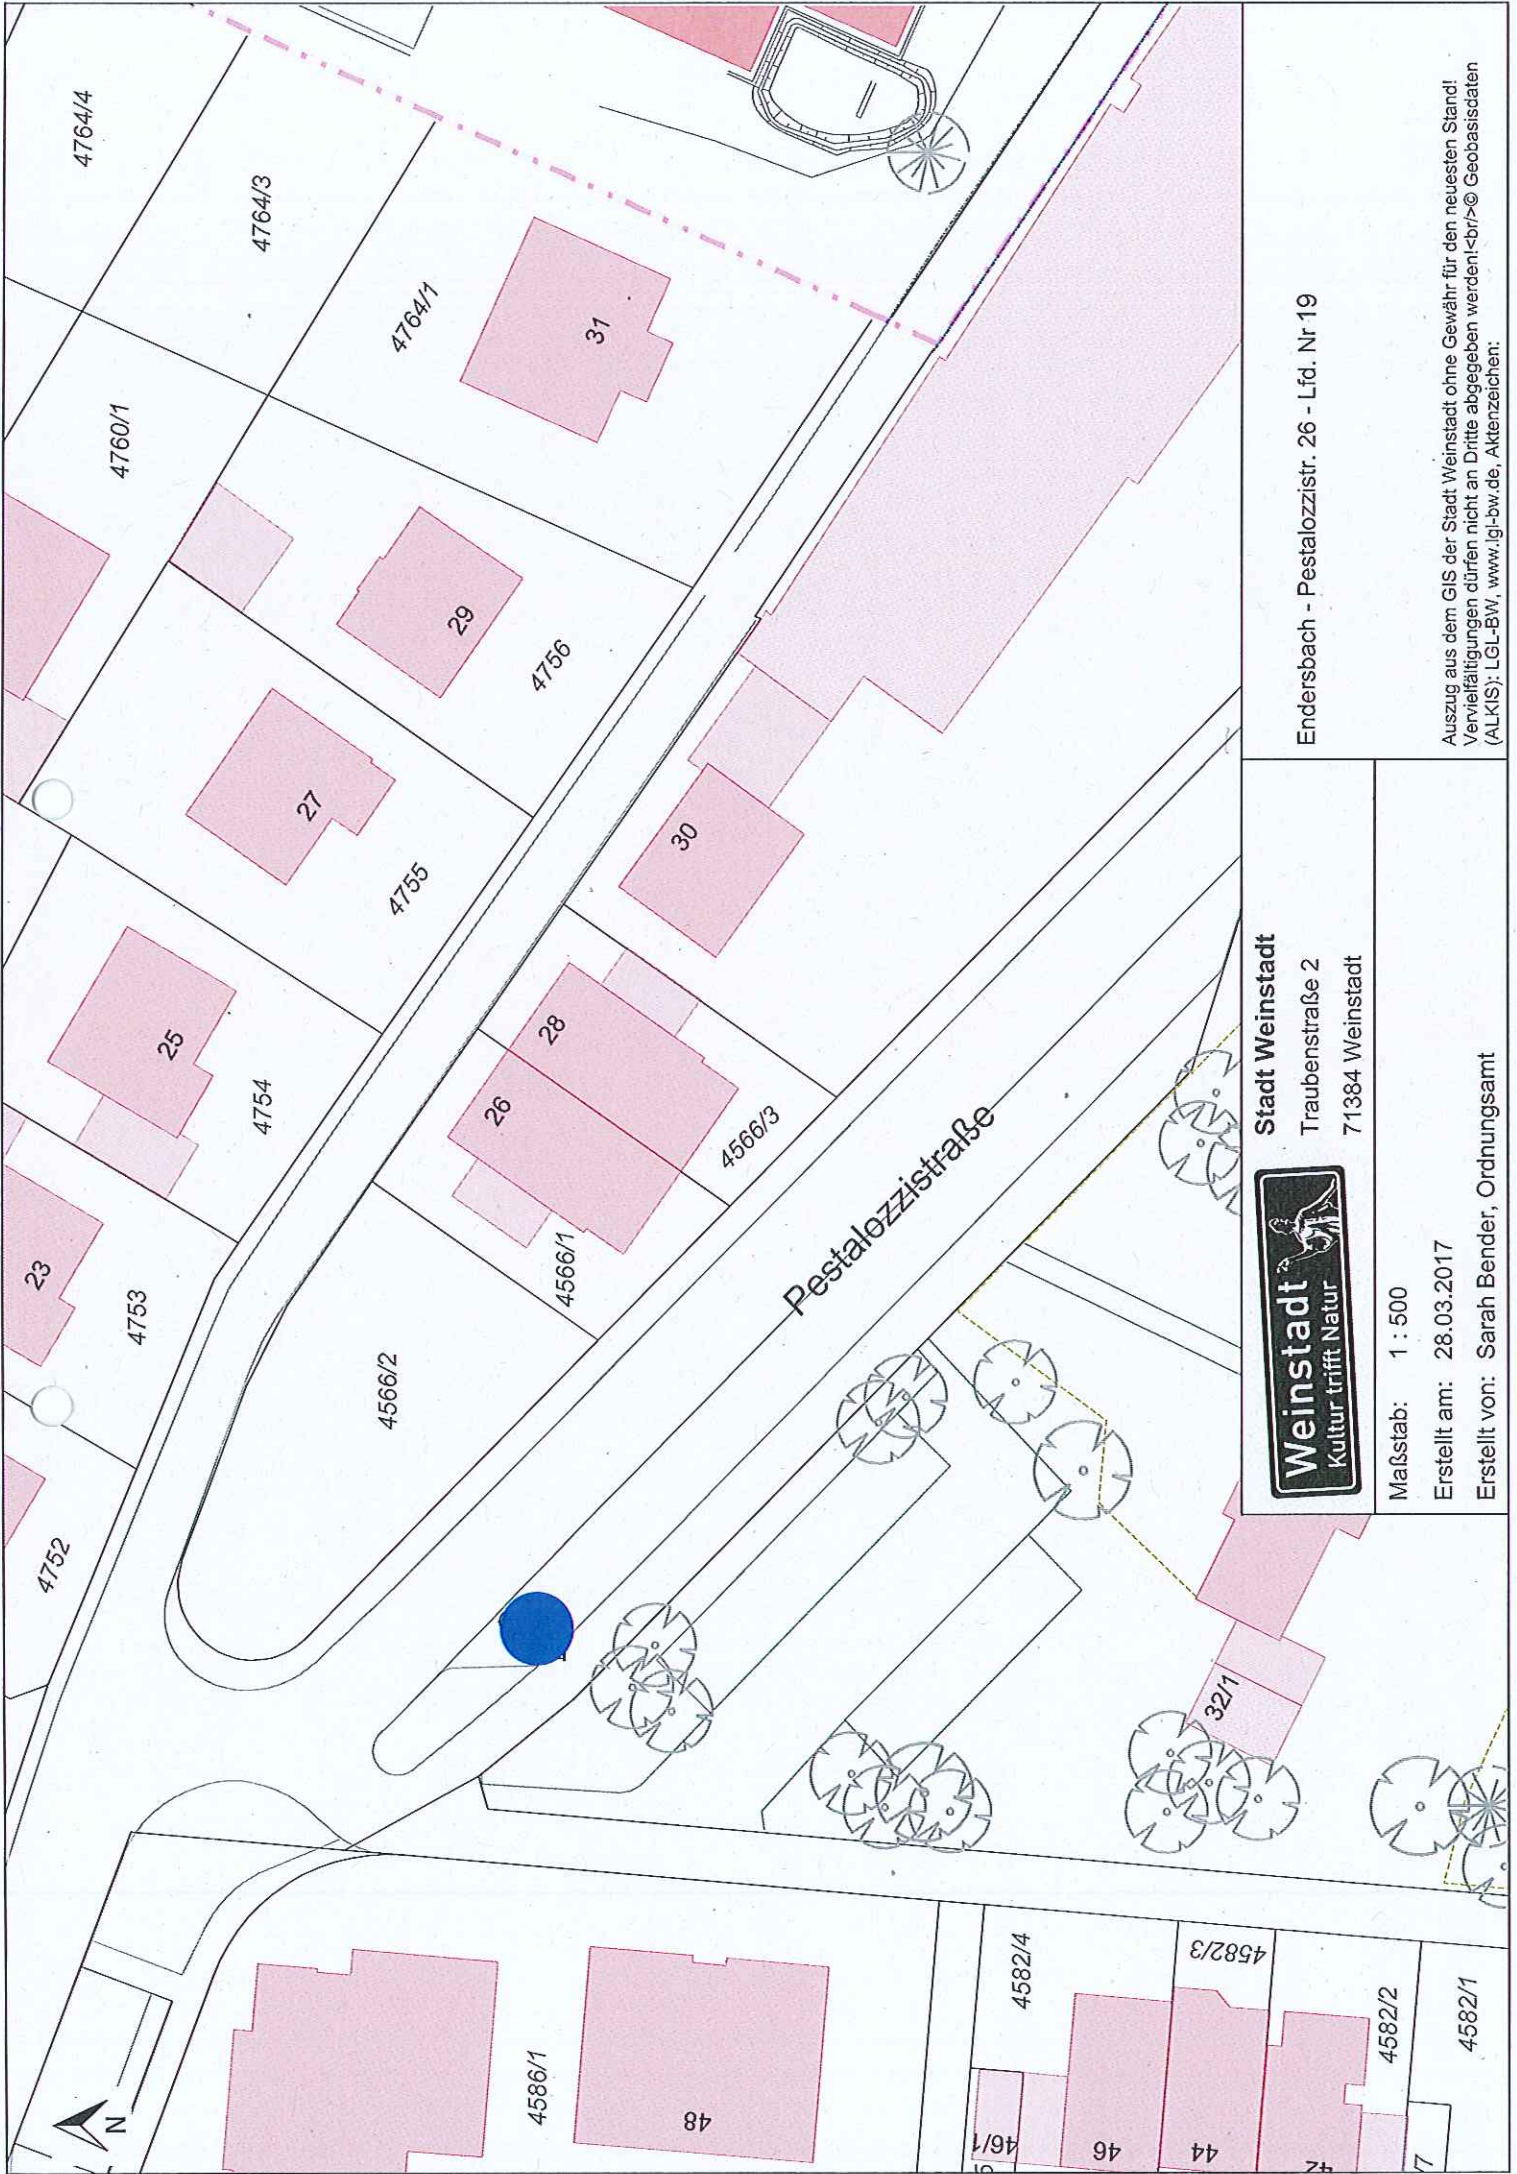

Endersbach - Metzgeracker - Lfd. Nr. 18

Stadt Weinstadt  
 Traubenstraße 2  
 71384 Weinstadt

Maßstab: 1 : 500

Erstellt am: 28.03.2017

Erstellt von: Sarah Bender, Ordnungsamt

Auszug aus dem GIS der Stadt Weinstadt ohne Gewähr für den neuesten Stand!  
 Vervielfältigungen dürfen nicht an Dritte abgegeben werden!<br/>© Geobasisdaten (ALKIS): LGL-BW, www.lgl-bw.de, Aktenzeichen:

**Stadt Weinstadt**  
Traubenstraße 2  
71384 Weinstadt

Maßstab: 1 : 500

Erstellt am: 28.03.2017

Erstellt von: Sarah Bender, Ordnungsamt

Endersbach - Metzgeracker - Lfd. Nr. 18

Auszug aus dem GIS der Stadt Weinstadt ohne Gewähr für den neuesten Stand!  
Vervielfältigungen dürfen nicht an Dritte abgegeben werden!<br/>© Geobasisdaten (ALKIS): LGL-BW, www.lgl-bw.de, Aktenzeichen:

**Weinstadt**  
Kultur trifft Natur

**Stadt Weinstadt**  
Traubenstraße 2  
71384 Weinstadt

Maßstab: 1 : 500  
Erstellt am: 28.03.2017  
Erstellt von: Sarah Bender, Ordnungsamt

Endersbach - Pestalozzistr. 26 - Lfd. Nr 19