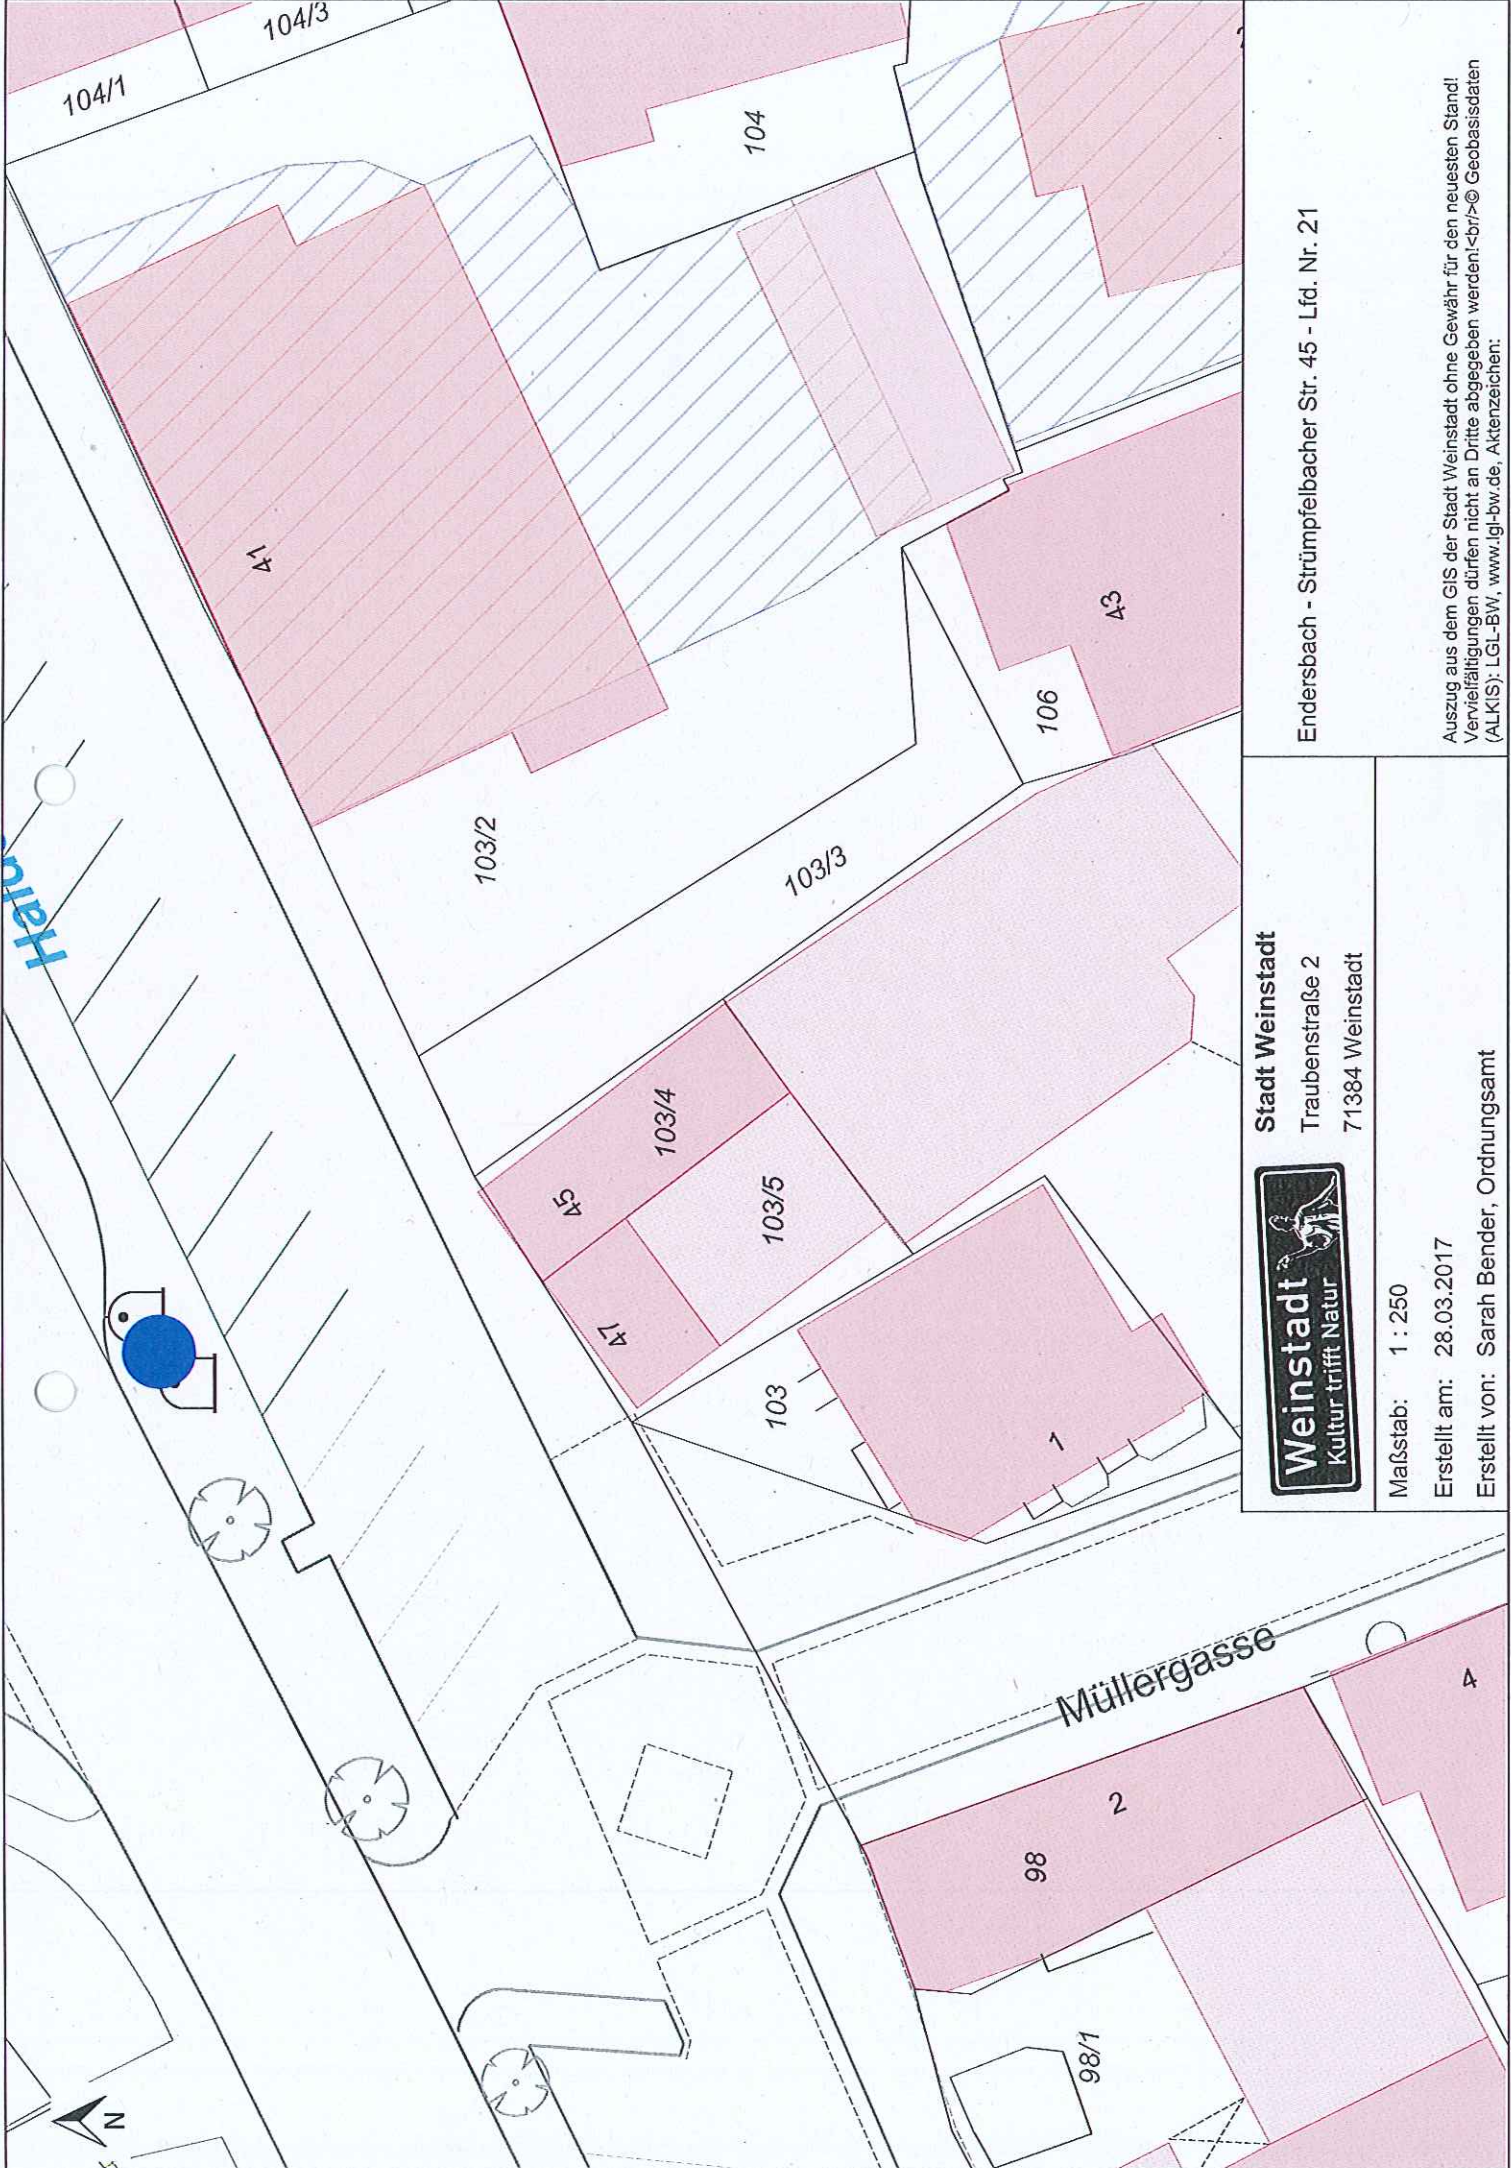

Stadt Weinstadt

Traubenstraße 2

71384 Weinstadt

Maßstab: 1 : 500

Erstellt am: 28.03.2017

Erstellt von: Sarah Bender, Ordnungsamt

Endersbach - Strümpfelbacher Str. ggü. Nr. 68 - Lfd. Nr. 20

Auszug aus dem GIS der Stadt Weinstadt ohne Gewähr für den neuesten Stand!  
Vervielfältigungen dürfen nicht an Dritte abgegeben werden!<br/>© Geobasisdaten (ALKIS): LGL-BW, www.lgl-bw.de, Aktenzeichen: