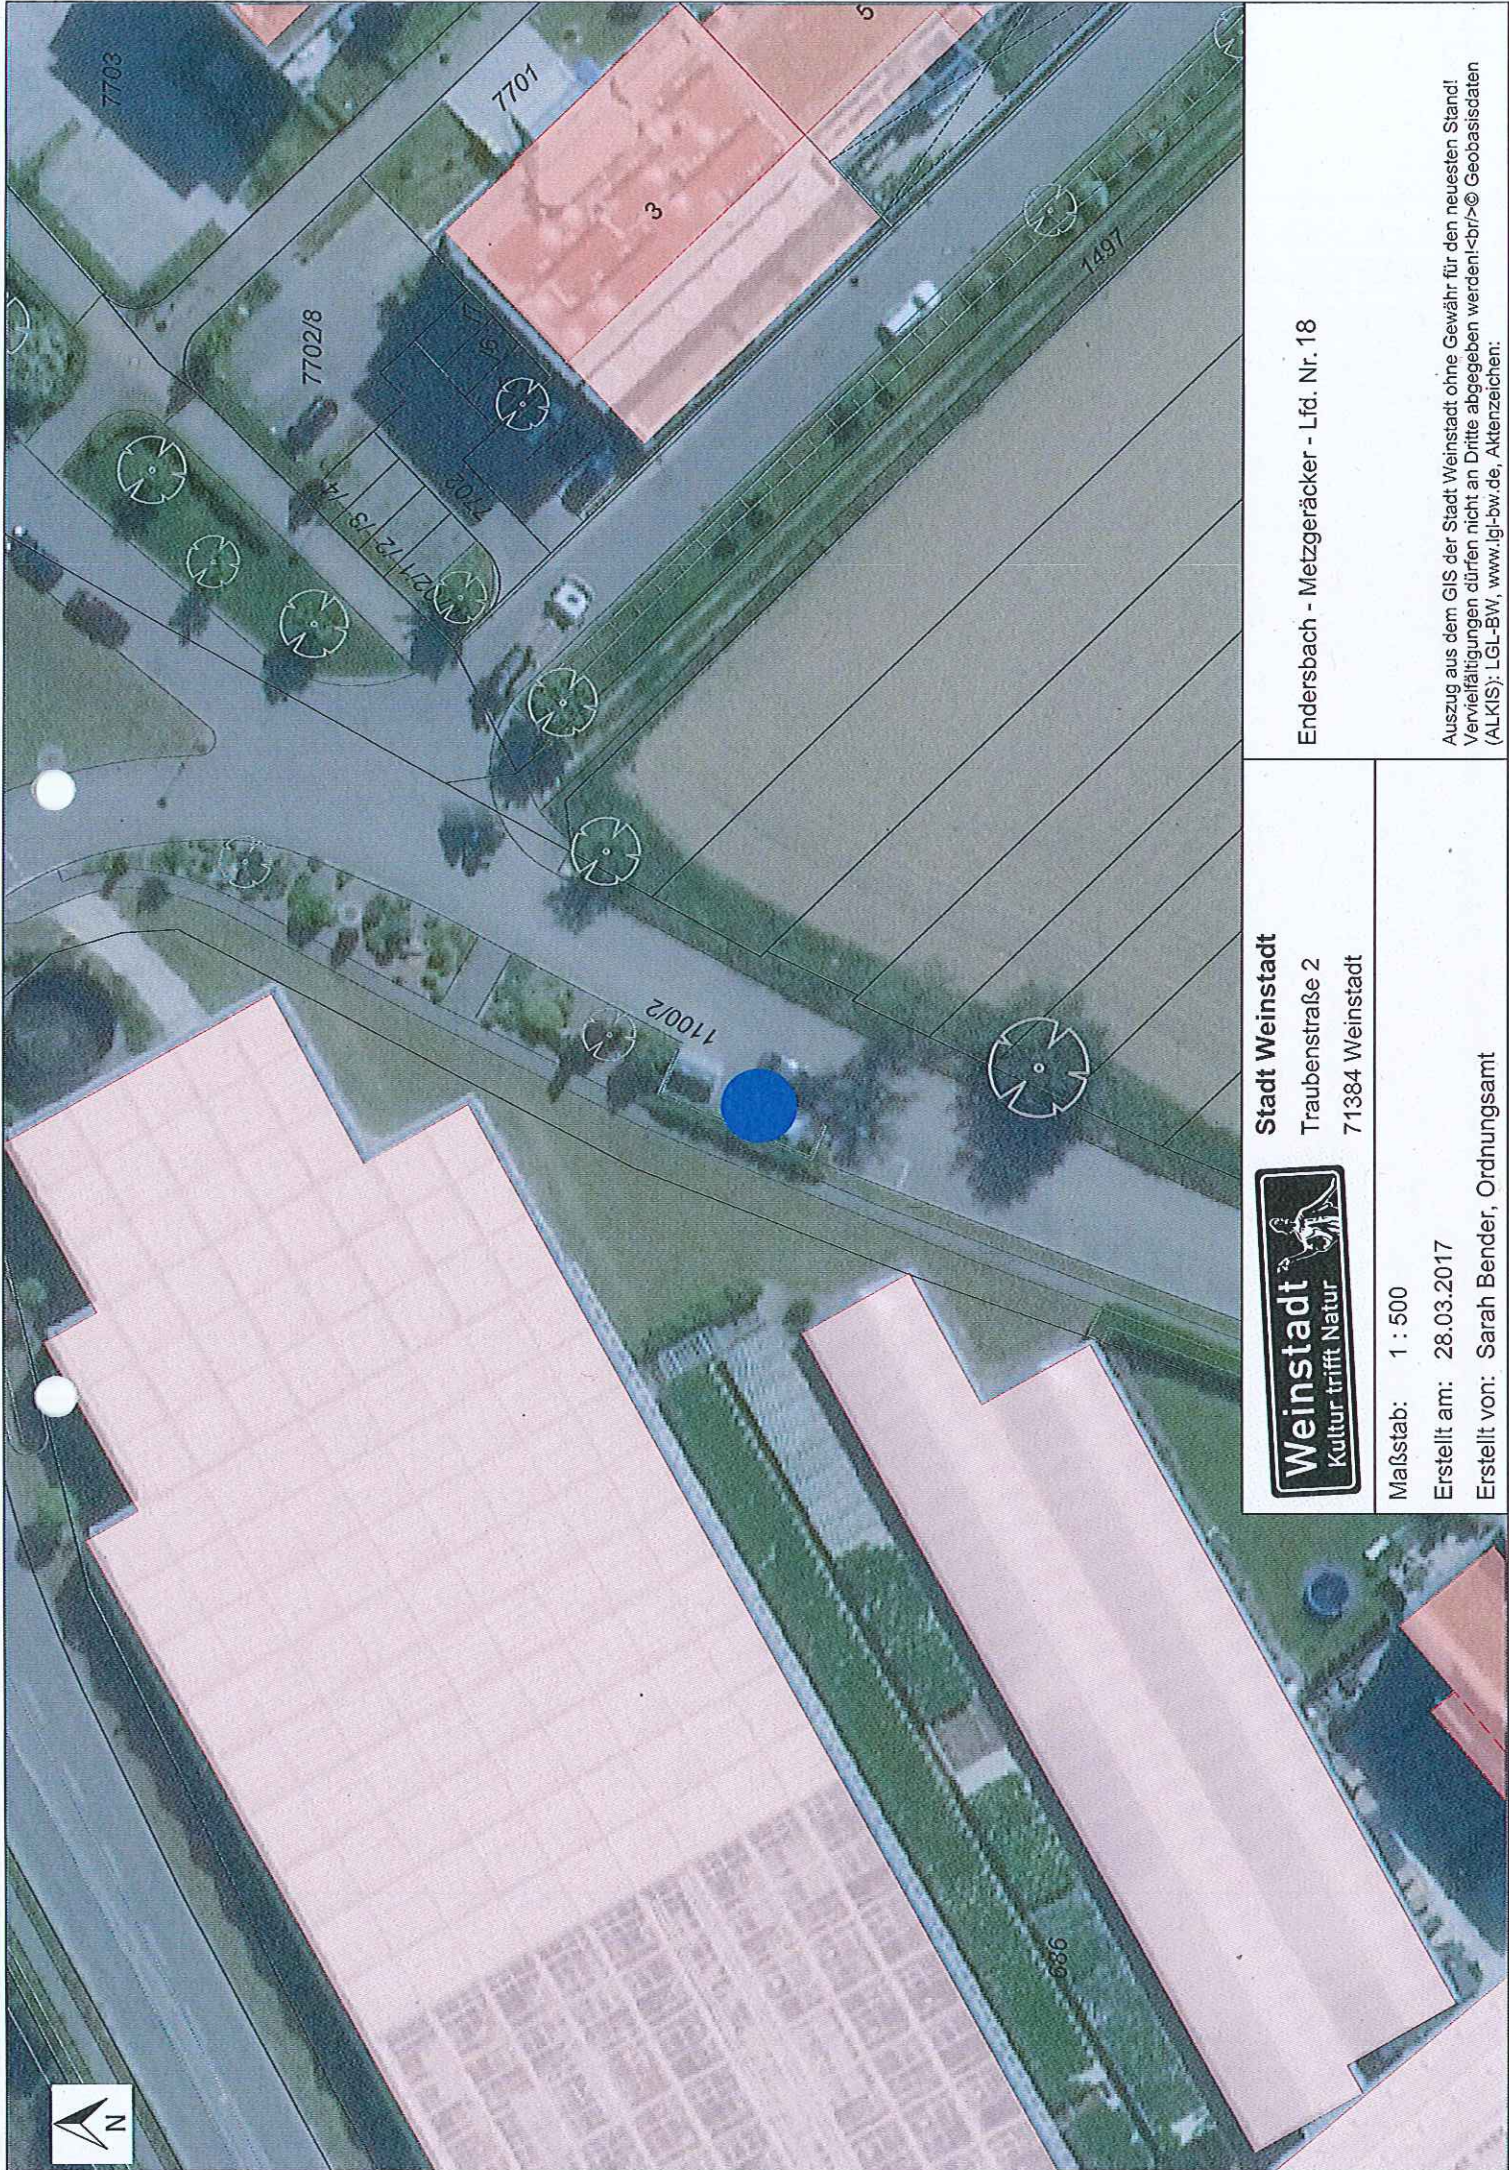

Endersbach - Eichenstraße 64 - Lfd. Nr. 17

Stadt Weinstadt  
Traubenstraße 2  
71384 Weinstadt

Maßstab: 1 : 500

Erstellt am: 28.03.2017

Erstellt von: Sarah Bender, Ordnungsamt

Auszug aus dem GIS der Stadt Weinstadt ohne Gewähr für den neuesten Stand!  
Verfälschungen dürfen nicht an Dritte abgegeben werden!<br/>© Geobasisdaten (ALKIS): LGL-BW, www.lgl-bw.de, Aktenzeichen:

Endersbach - Metzgeracker - Lfd. Nr. 18

Stadt Weinstadt  
 Traubenstraße 2  
 71384 Weinstadt

Maßstab: 1 : 500

Erstellt am: 28.03.2017

Erstellt von: Sarah Bender, Ordnungsamt

Auszug aus dem GIS der Stadt Weinstadt ohne Gewähr für den neuesten Stand!  
 Vervielfältigungen dürfen nicht an Dritte abgegeben werden!<br/>© Geobasisdaten (ALKIS): LGL-BW, www.lgl-bw.de, Aktenzeichen:

**Stadt Weinstadt**  
Traubenstraße 2  
71384 Weinstadt

Maßstab: 1 : 500

Erstellt am: 28.03.2017

Erstellt von: Sarah Bender, Ordnungsamt

Endersbach - Metzgeracker - Lfd. Nr. 18

Auszug aus dem GIS der Stadt Weinstadt ohne Gewähr für den neuesten Stand!  
Vervielfältigungen dürfen nicht an Dritte abgegeben werden!<br/>© Geobasisdaten (ALKIS): LGL-BW, www.lgl-bw.de, Aktenzeichen: