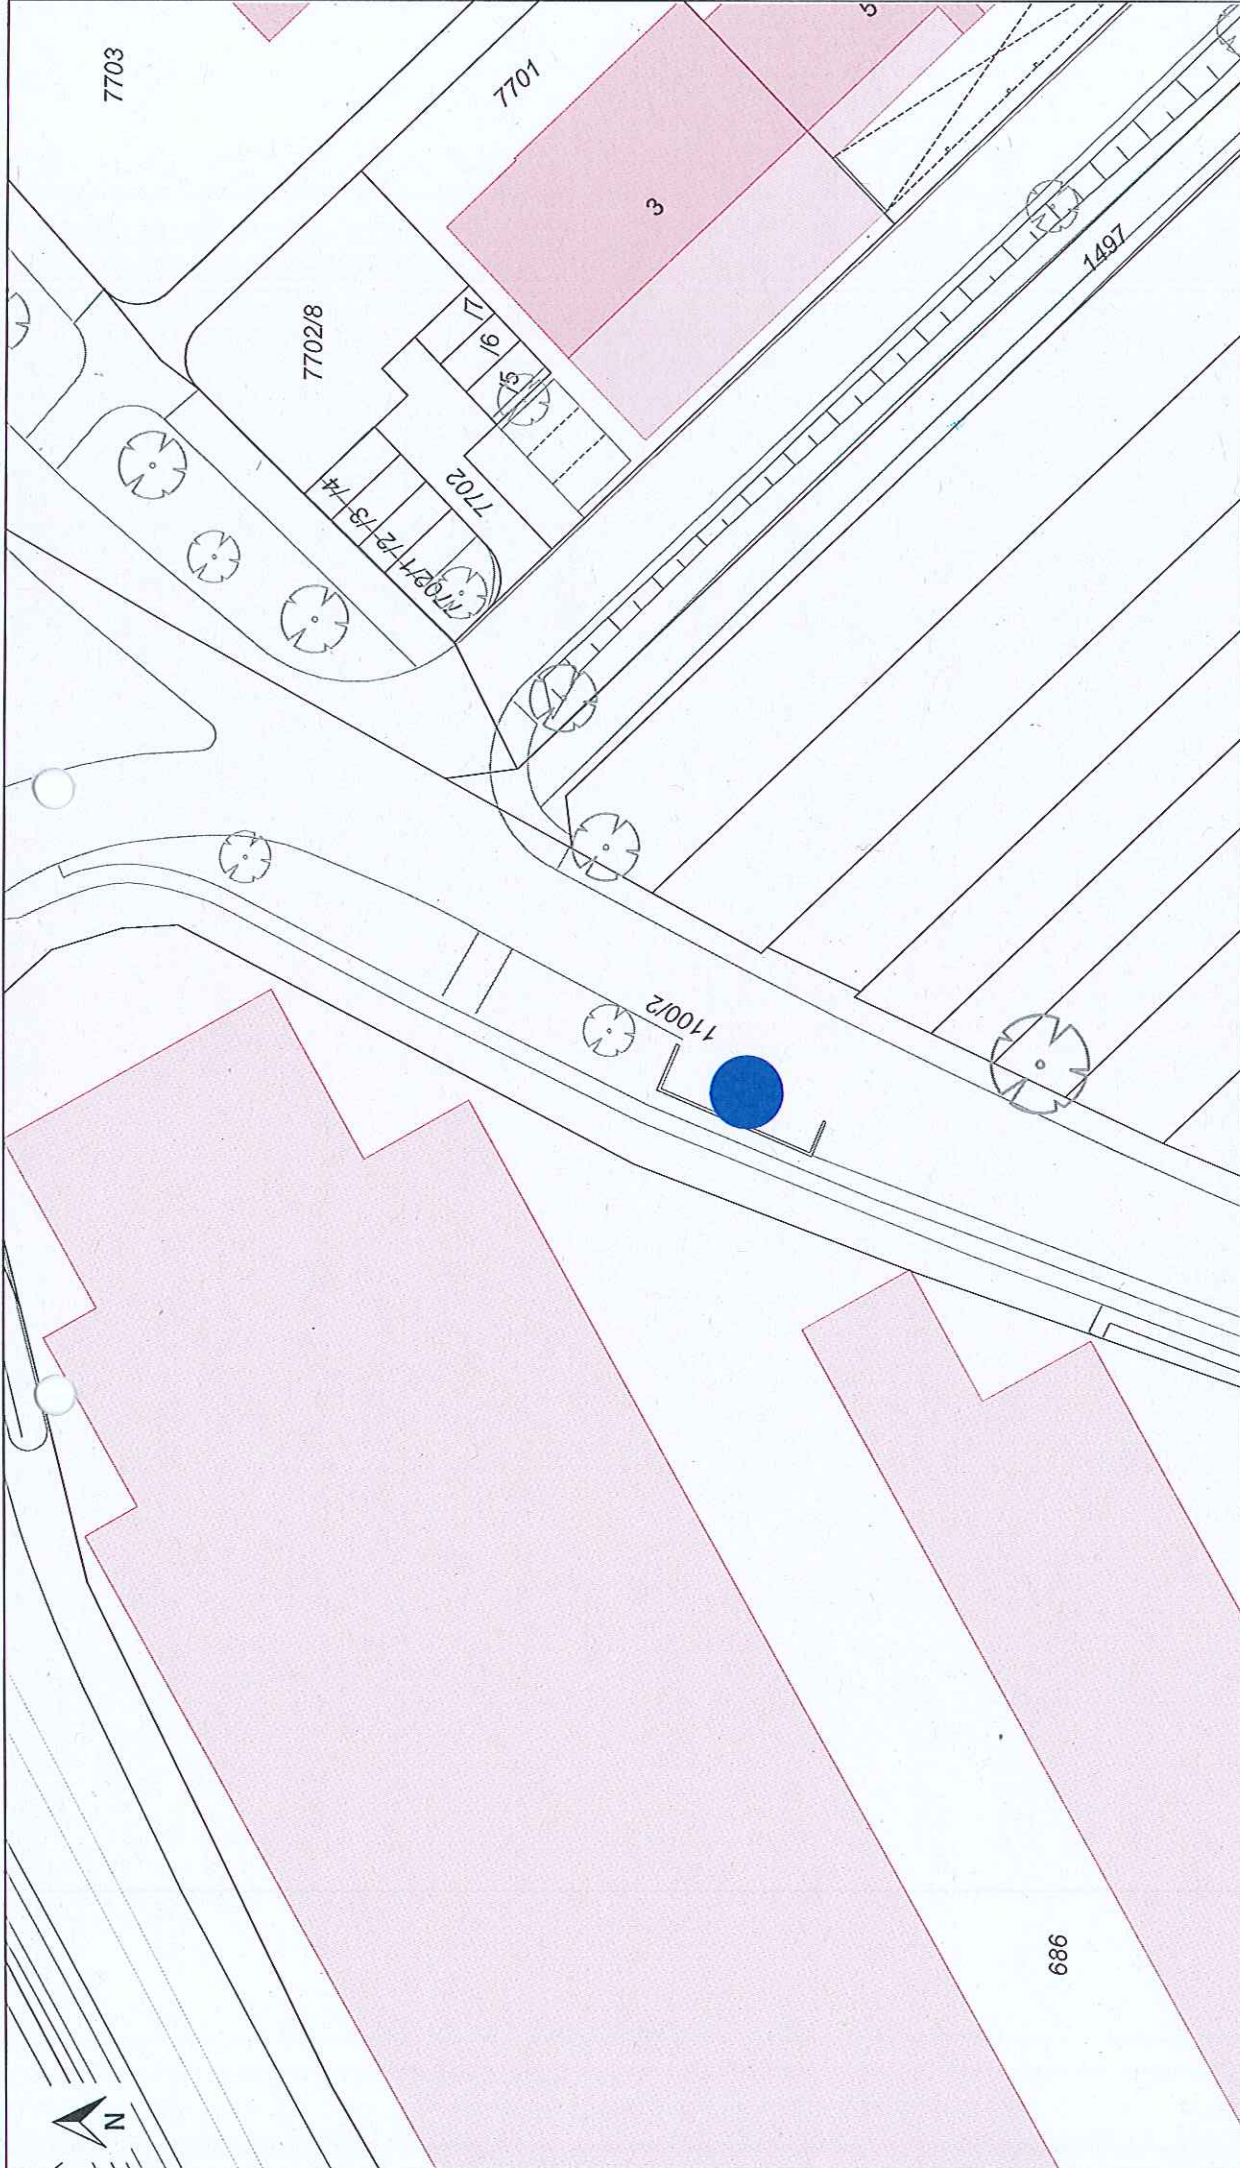

Stadt Weinstadt  
 Traubenstraße 2  
 71384 Weinstadt

Maßstab: 1 : 500

Erstellt am: 28.03.2017

Erstellt von: Sarah Bender, Ordnungsamt

Endersbach - Eichenstraße 64 - Lfd. Nr. 17

Auszug aus dem GIS der Stadt Weinstadt ohne Gewähr für den neuesten Stand!  
 Vervielfältigungen dürfen nicht an Dritte abgegeben werden!<br/>© Geobasisdaten (ALKIS): LGL-BW, www.lgl-bw.de, Aktenzeichen:

Endersbach - Eichenstraße 64 - Lfd. Nr. 17

Stadt Weinstadt  
Traubenstraße 2  
71384 Weinstadt

Maßstab: 1 : 500

Erstellt am: 28.03.2017

Erstellt von: Sarah Bender, Ordnungsamt

Auszug aus dem GIS der Stadt Weinstadt ohne Gewähr für den neuesten Stand!  
Verfälschungen dürfen nicht an Dritte abgegeben werden!<br/>© Geobasisdaten (ALKIS): LGL-BW, www.lgl-bw.de, Aktenzeichen:

Endersbach - Metzgeracker - Lfd. Nr. 18

Stadt Weinstadt  
 Traubenstraße 2  
 71384 Weinstadt

Maßstab: 1 : 500

Erstellt am: 28.03.2017

Erstellt von: Sarah Bender, Ordnungsamt

Auszug aus dem GIS der Stadt Weinstadt ohne Gewähr für den neuesten Stand!  
 Vervielfältigungen dürfen nicht an Dritte abgegeben werden!<br/>© Geobasisdaten (ALKIS): LGL-BW, www.lgl-bw.de, Aktenzeichen: