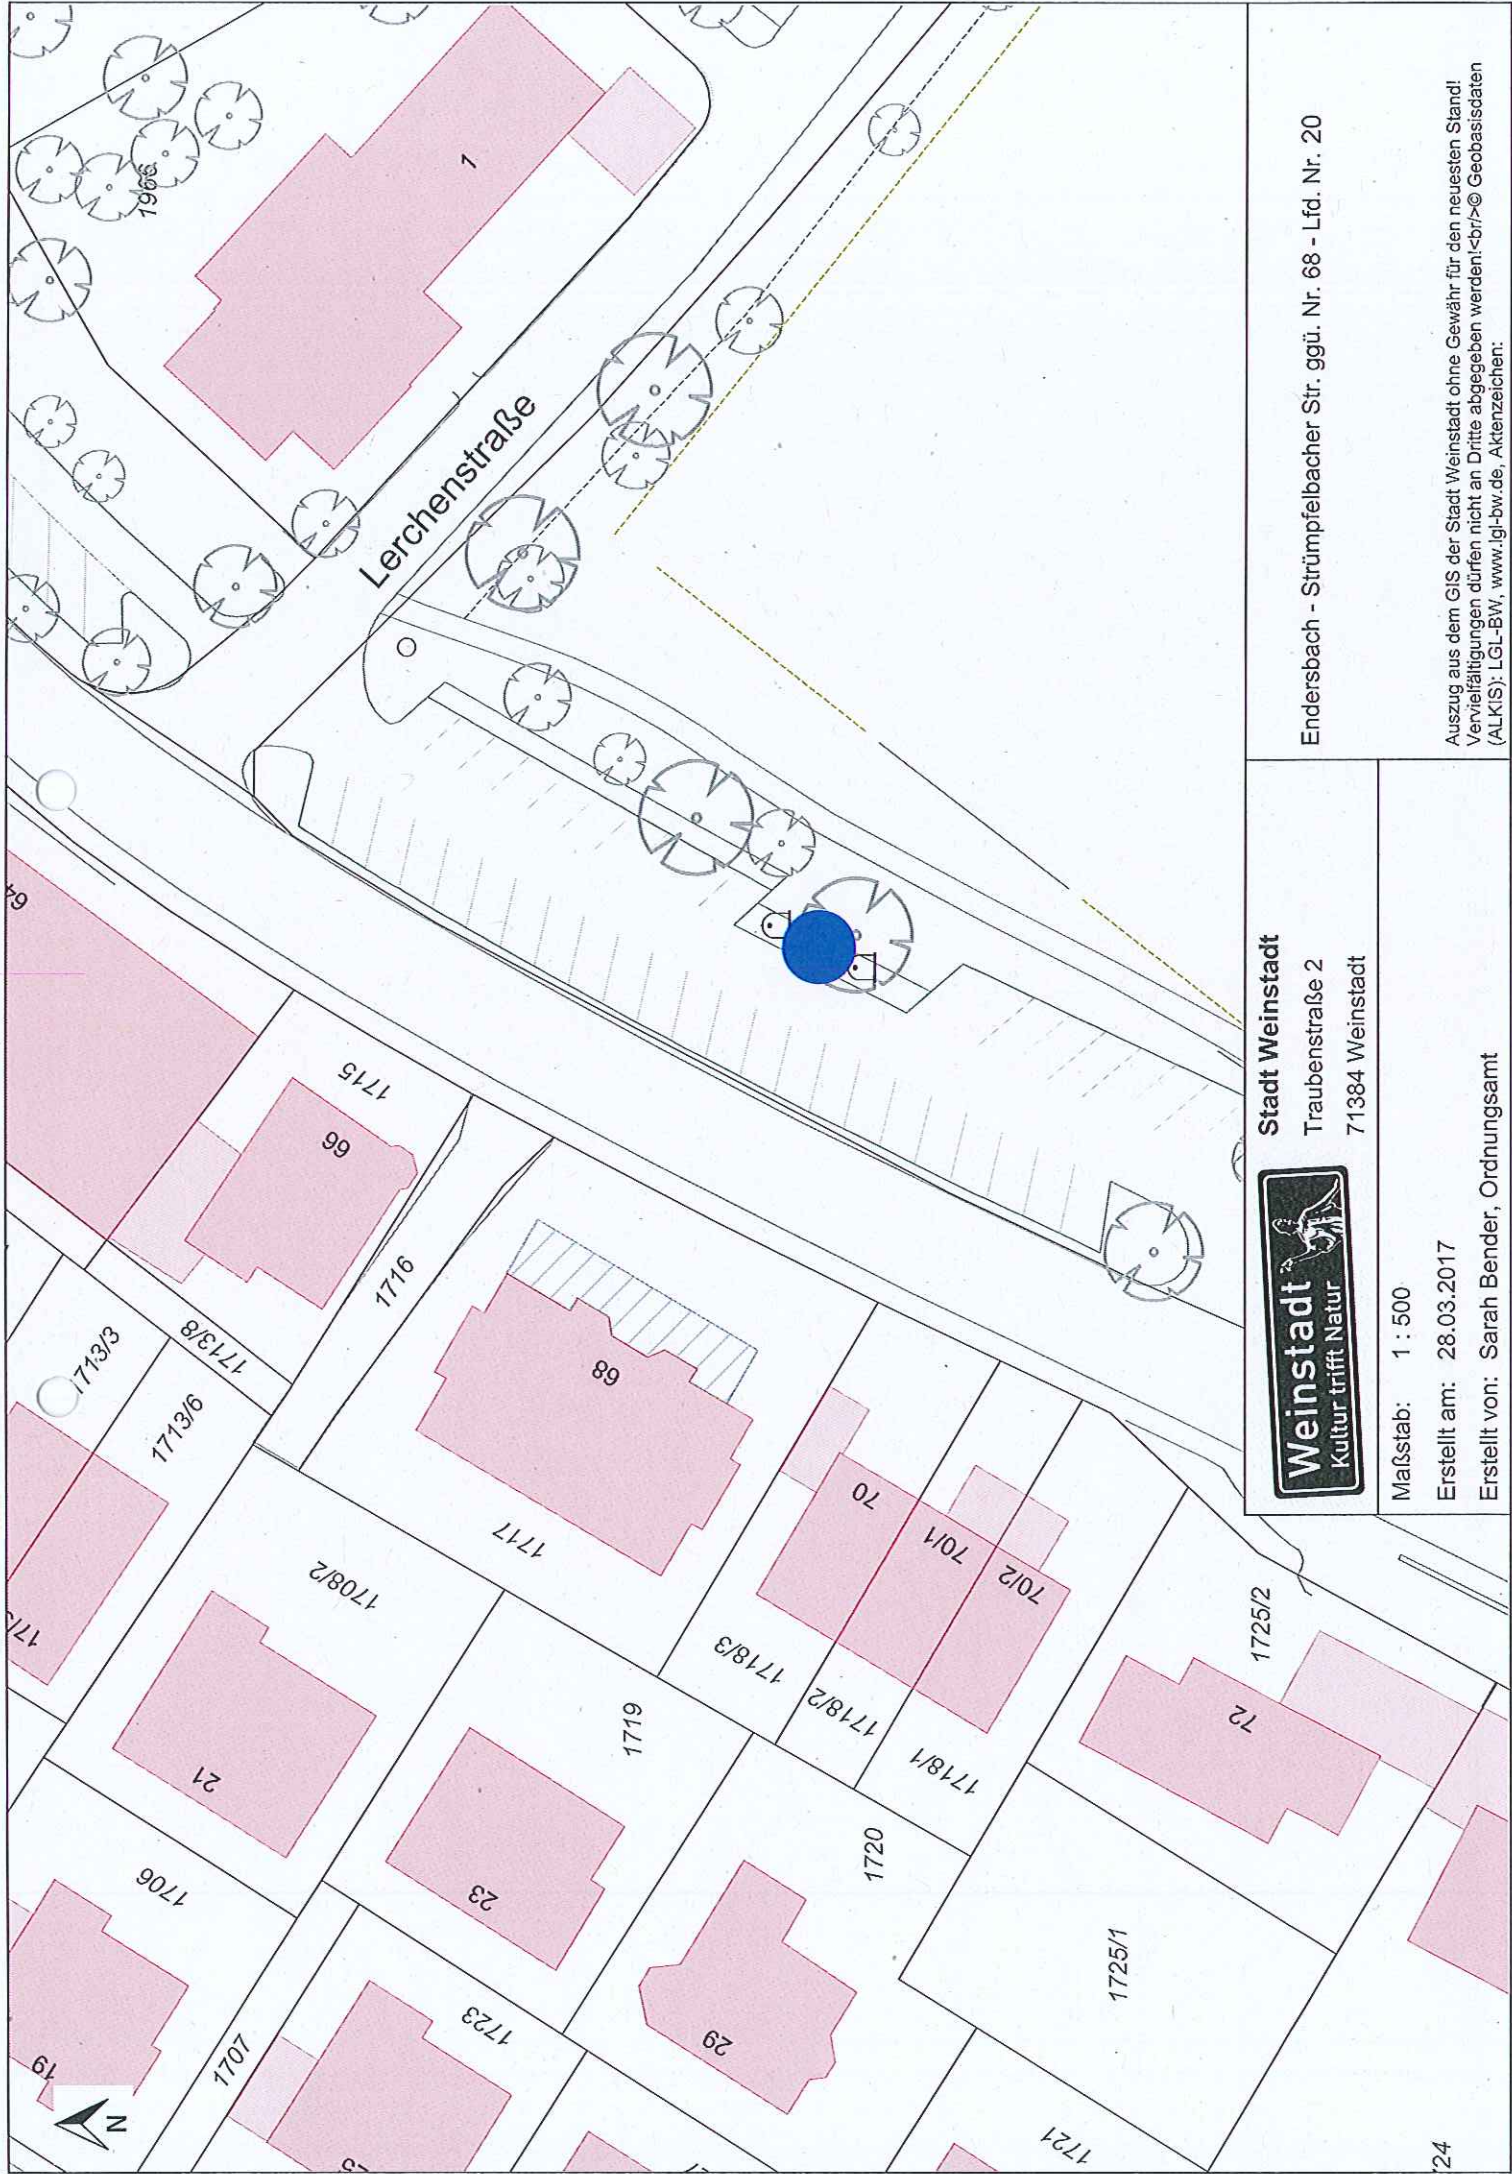

Weinstadt
Kultur trifft Natur

Stadt Weinstadt
Traubenstraße 2
71384 Weinstadt

Maßstab: 1 : 500

Erstellt am: 28.03.2017

Erstellt von: Sarah Bender, Ordnungsamt

Endersbach - Strümpfelbacher Str. ggü. Nr. 68 - Lfd. Nr. 20

Auszug aus dem GIS der Stadt Weinstadt ohne Gewähr für den neuesten Stand!
Vervielfältigungen dürfen nicht an Dritte abgegeben werden.
© Geobasisdaten (ALKIS): LGL-BW, www.lgl-bw.de, Aktenzeichen: