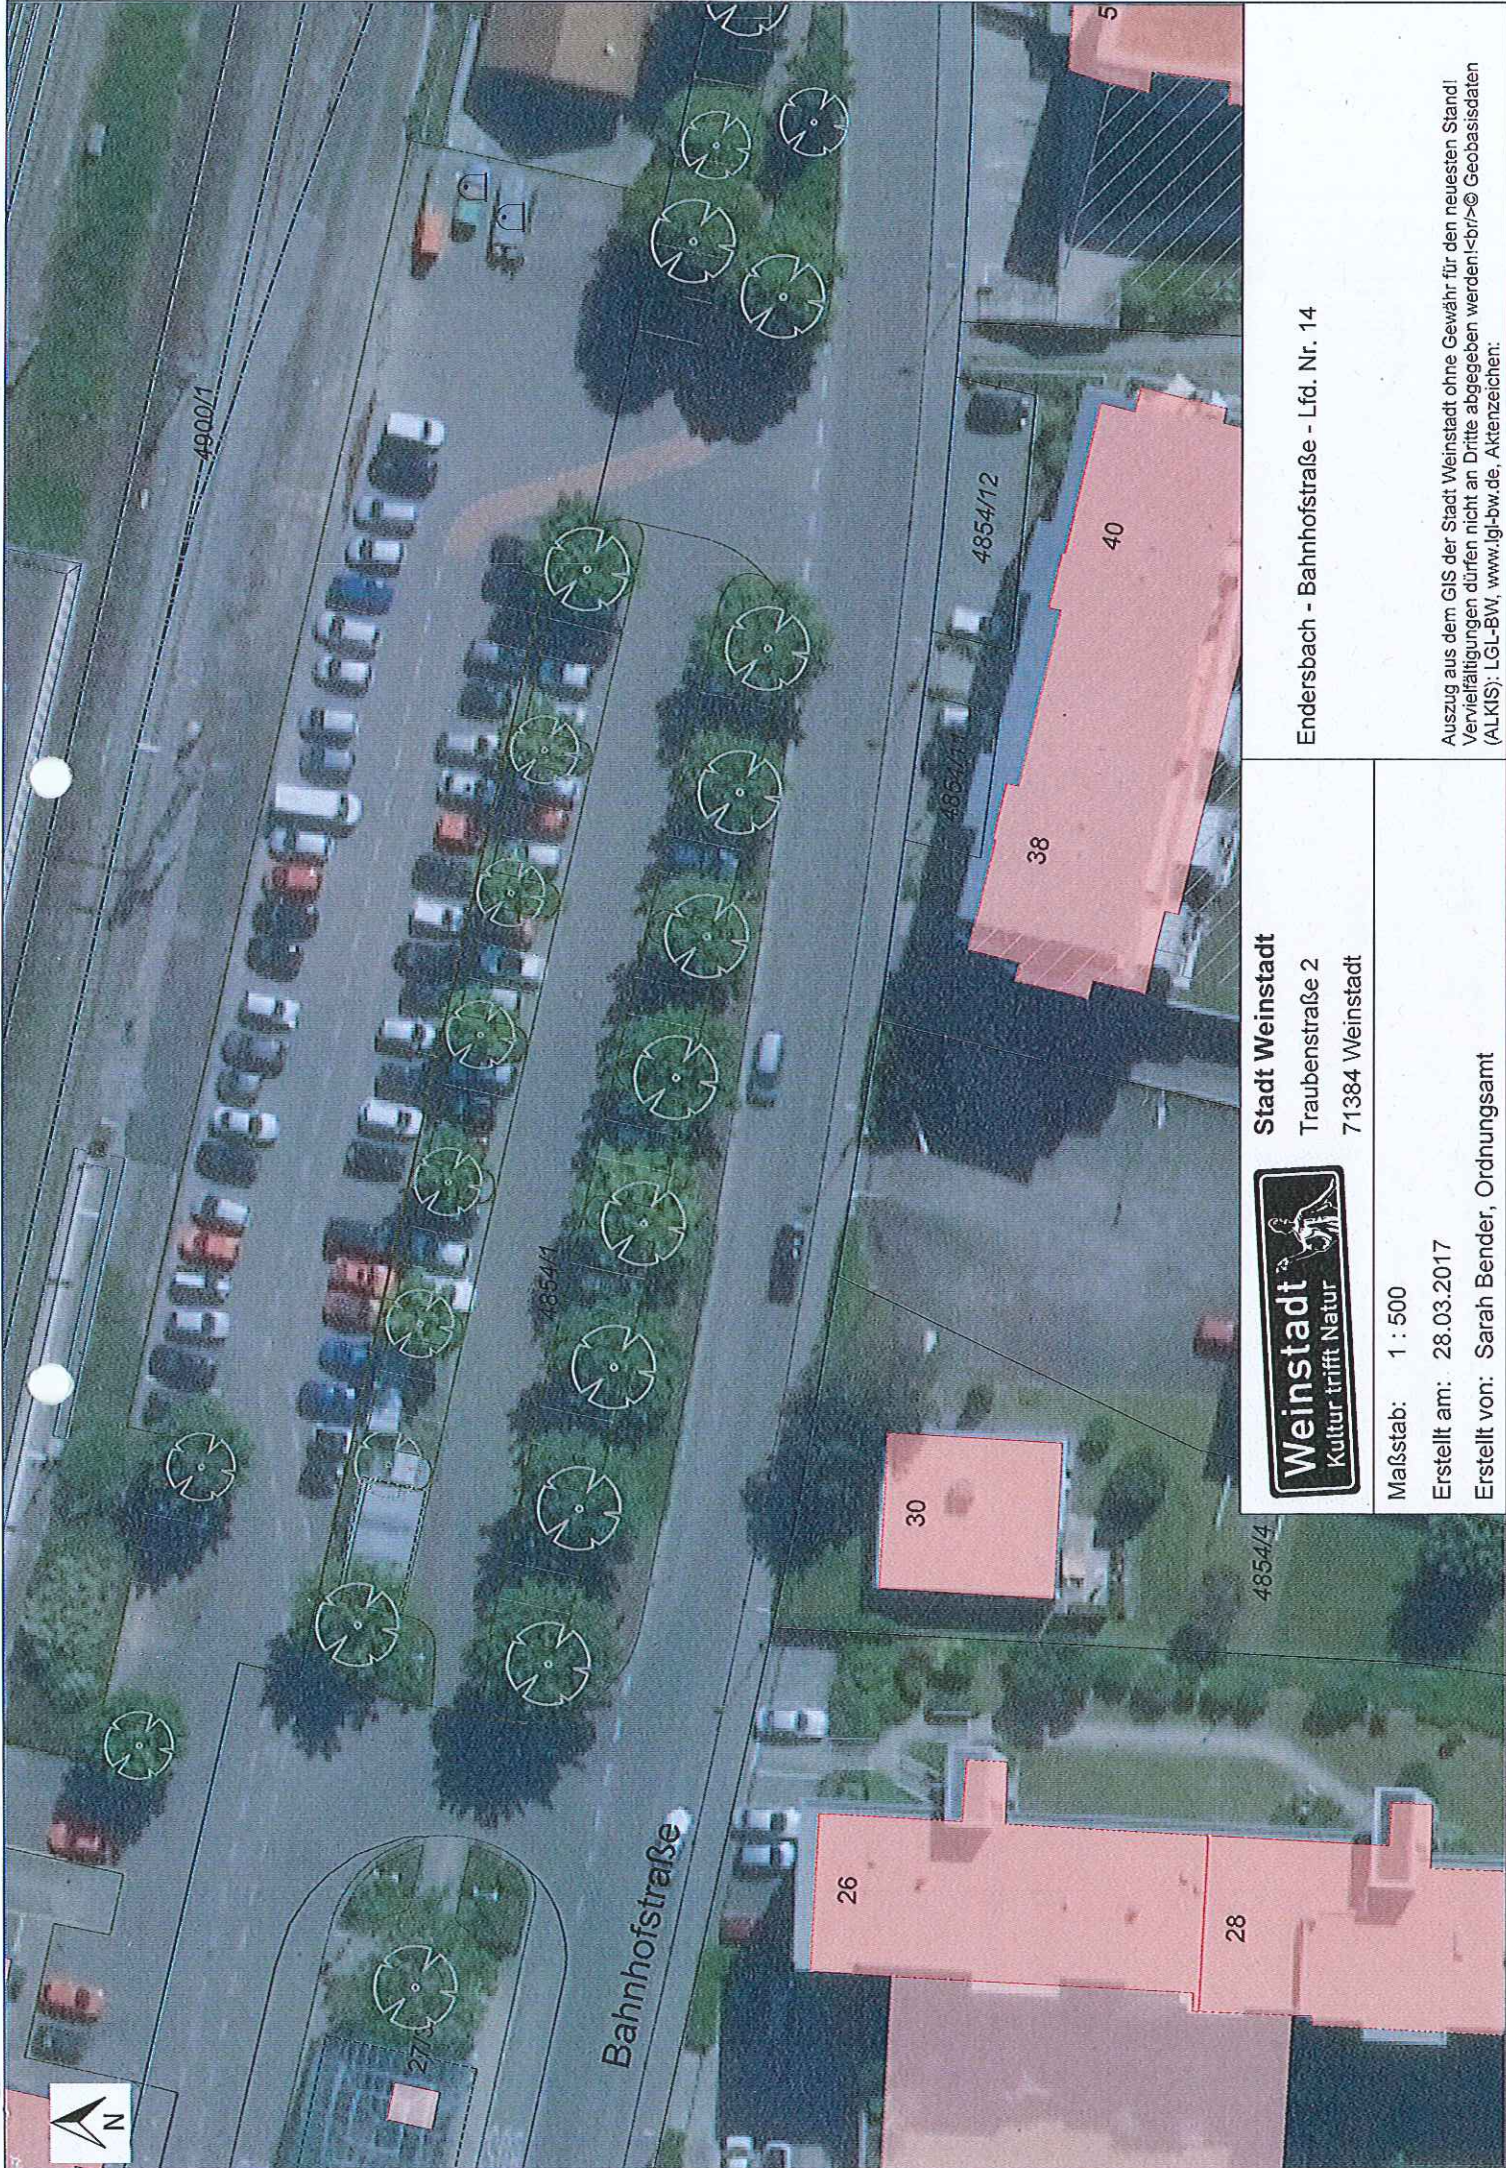

Endersbach - Bahnhofstraße - Lfd. Nr. 14

**Stadt Weinstadt**  
 Traubenstraße 2  
 71384 Weinstadt

Maßstab: 1 : 500

Erstellt am: 28.03.2017

Erstellt von: Sarah Bender, Ordnungsamt

Auszug aus dem GIS der Stadt Weinstadt ohne Gewähr für den neuesten Stand!  
 Vervielfältigungen dürfen nicht an Dritte abgegeben werden!<br/>© Geobasisdaten (ALKIS): LGL-BW, www.lgl-bw.de, Aktenzeichen: