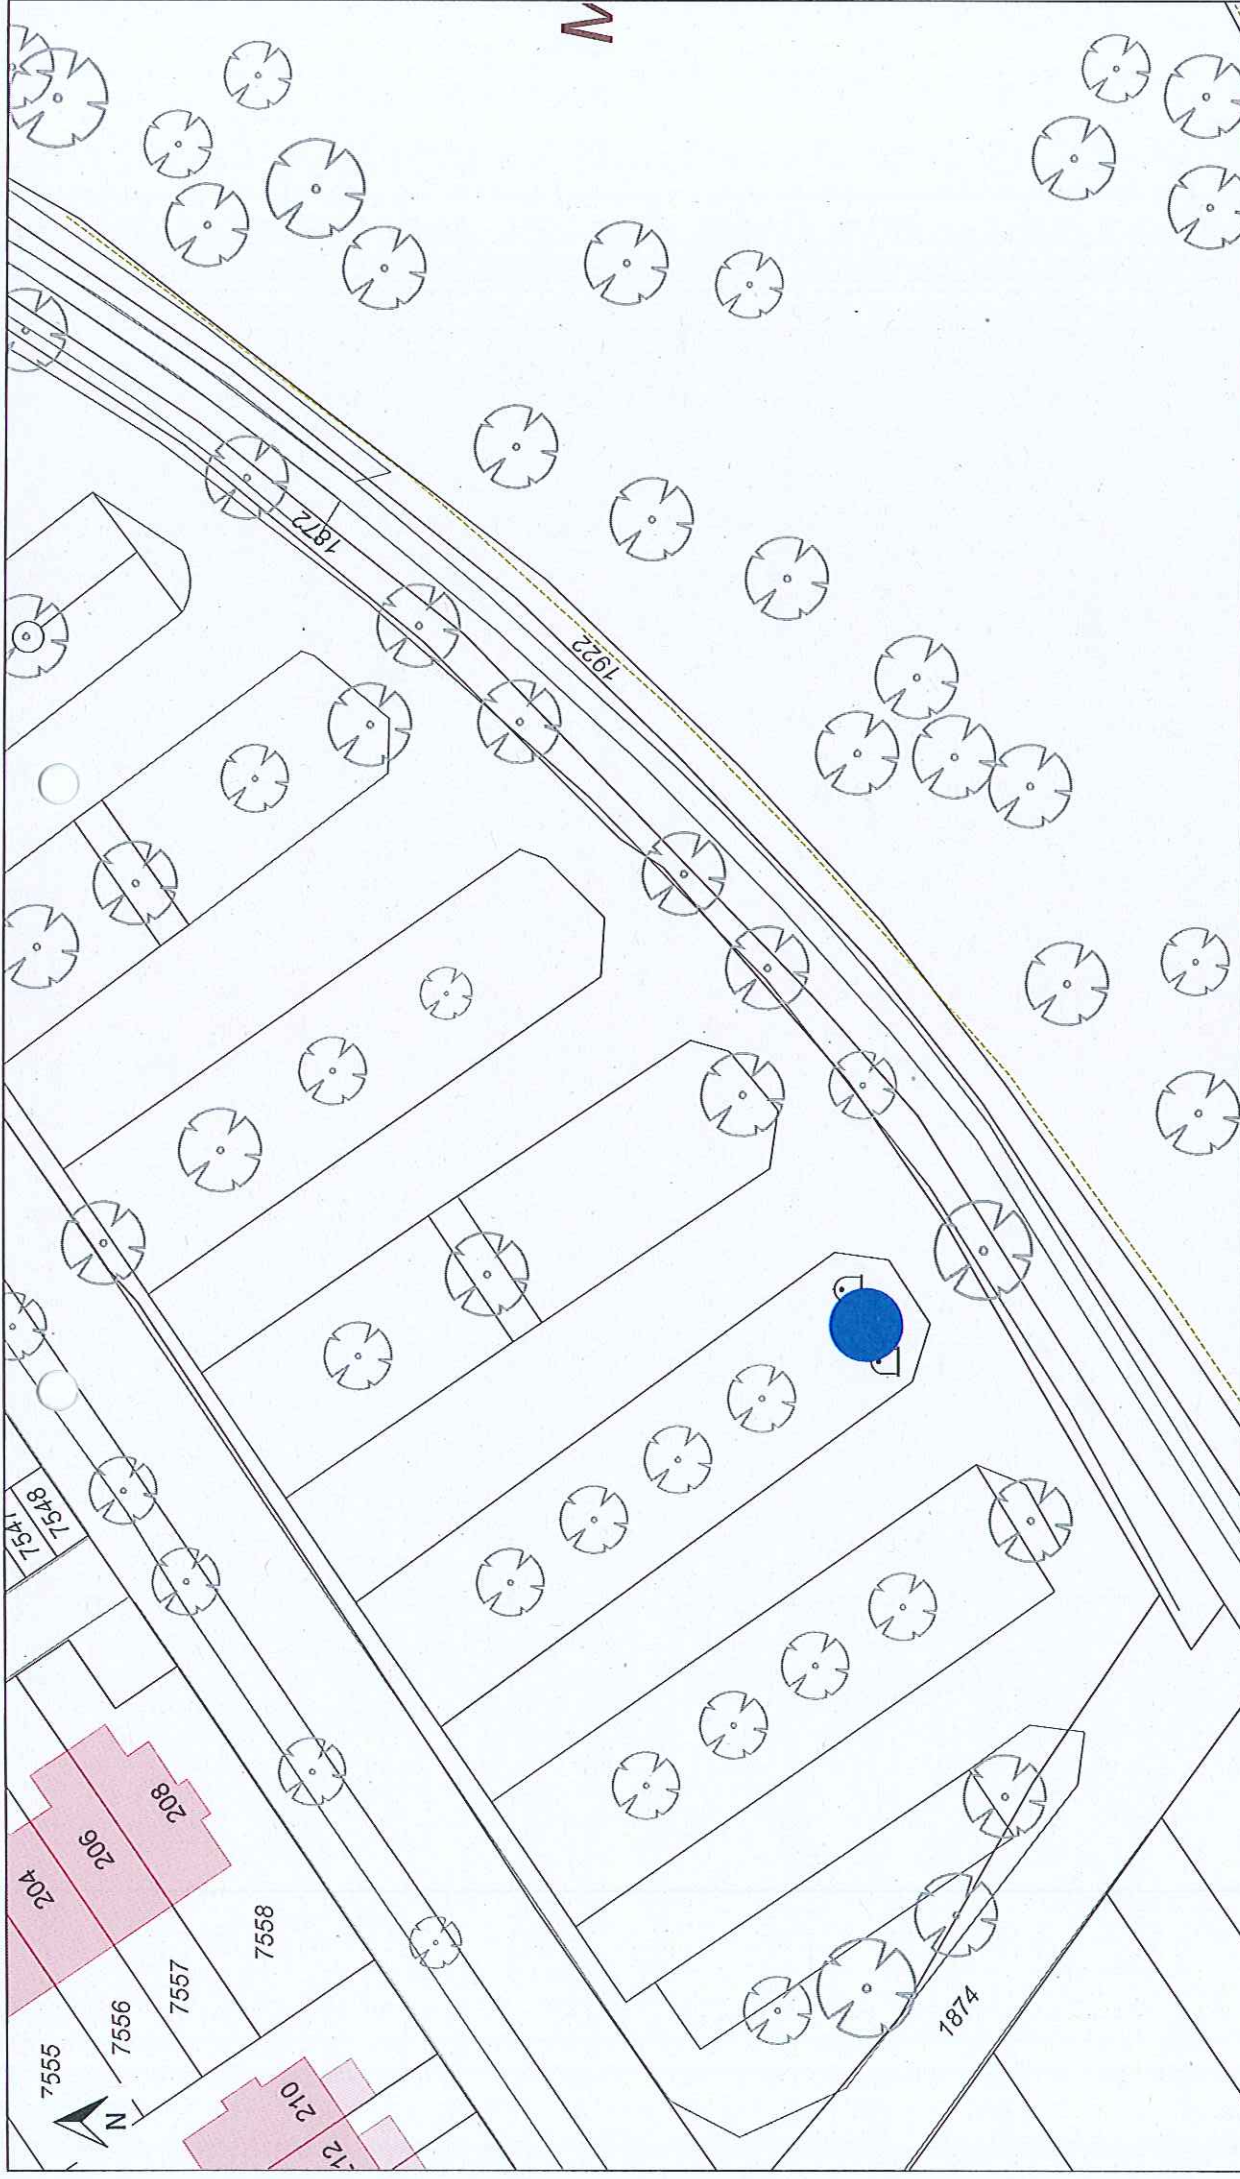

Endersbach - Strümpfelbacher Str. 45 - Lfd. Nr. 21

Stadt Weinstadt  
Traubenstraße 2  
71384 Weinstadt

Maßstab: 1 : 250

Erstellt am: 28.03.2017

Erstellt von: Sarah Bender, Ordnungsamt

Auszug aus dem GIS der Stadt Weinstadt ohne Gewähr für den neuesten Stand!  
Vervielfältigungen dürfen nicht an Dritte abgegeben werden!<br/>© Geobasisdaten (ALKIS): LGL-BW, www.lgl-bw.de, Aktenzeichen: