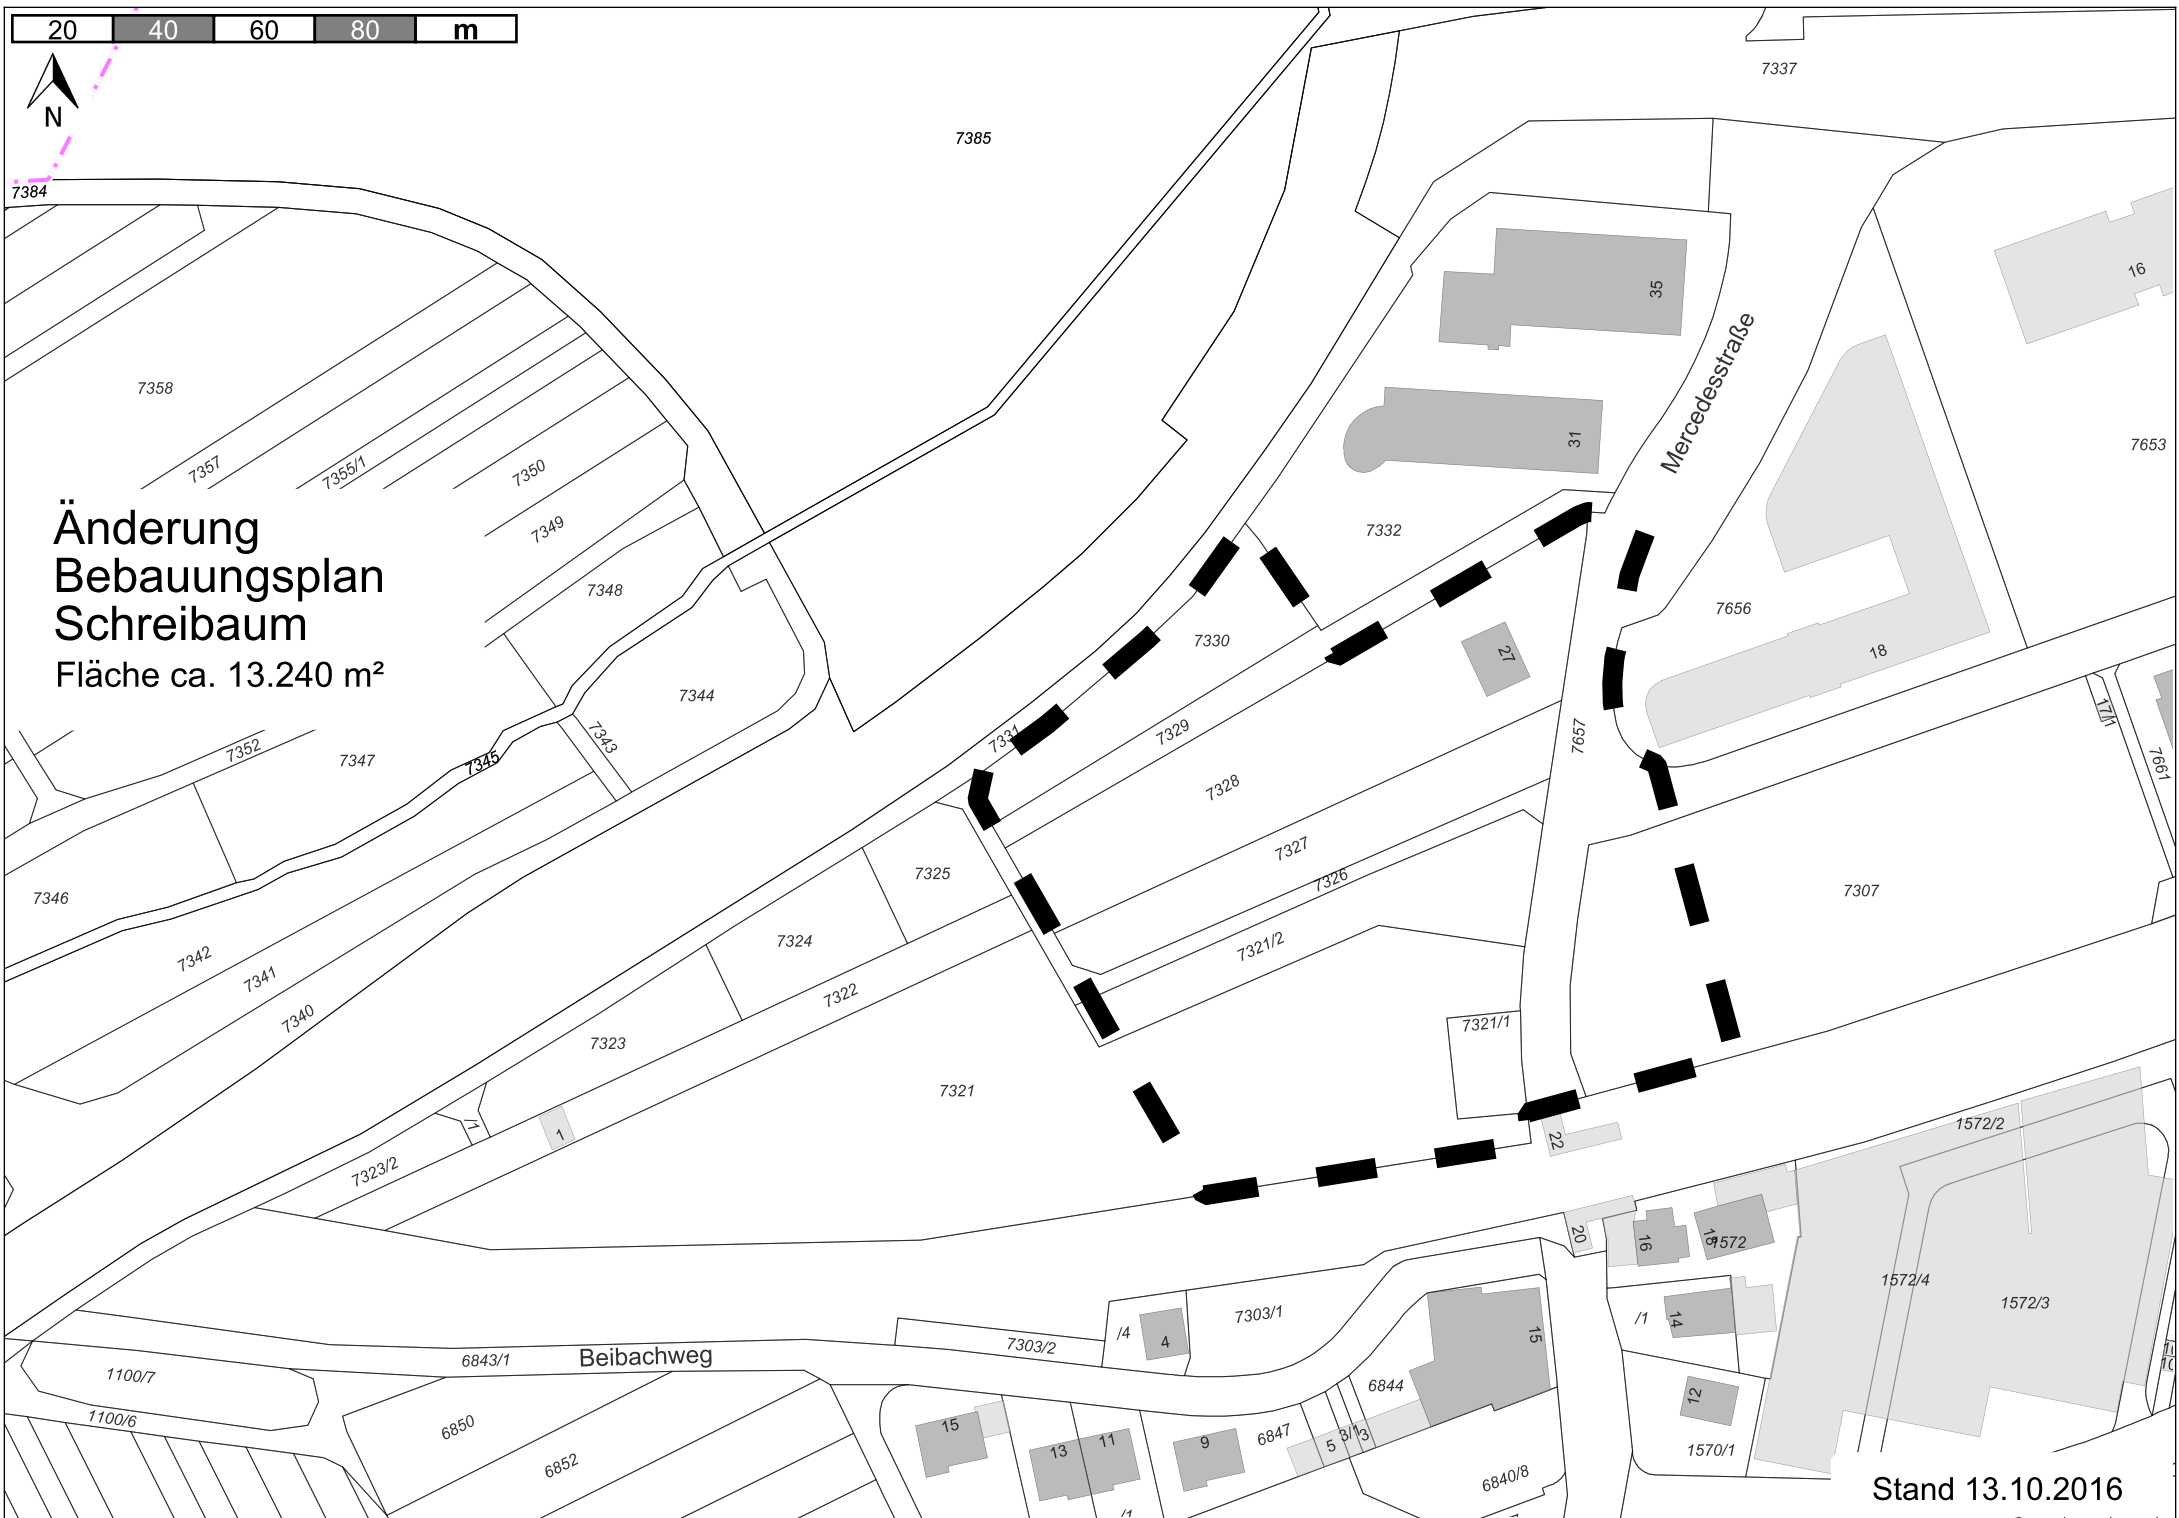

# Änderung Bebauungsplan Schreibbaum

Fläche ca. 13.240 m<sup>2</sup>

Stand 13.10.2016