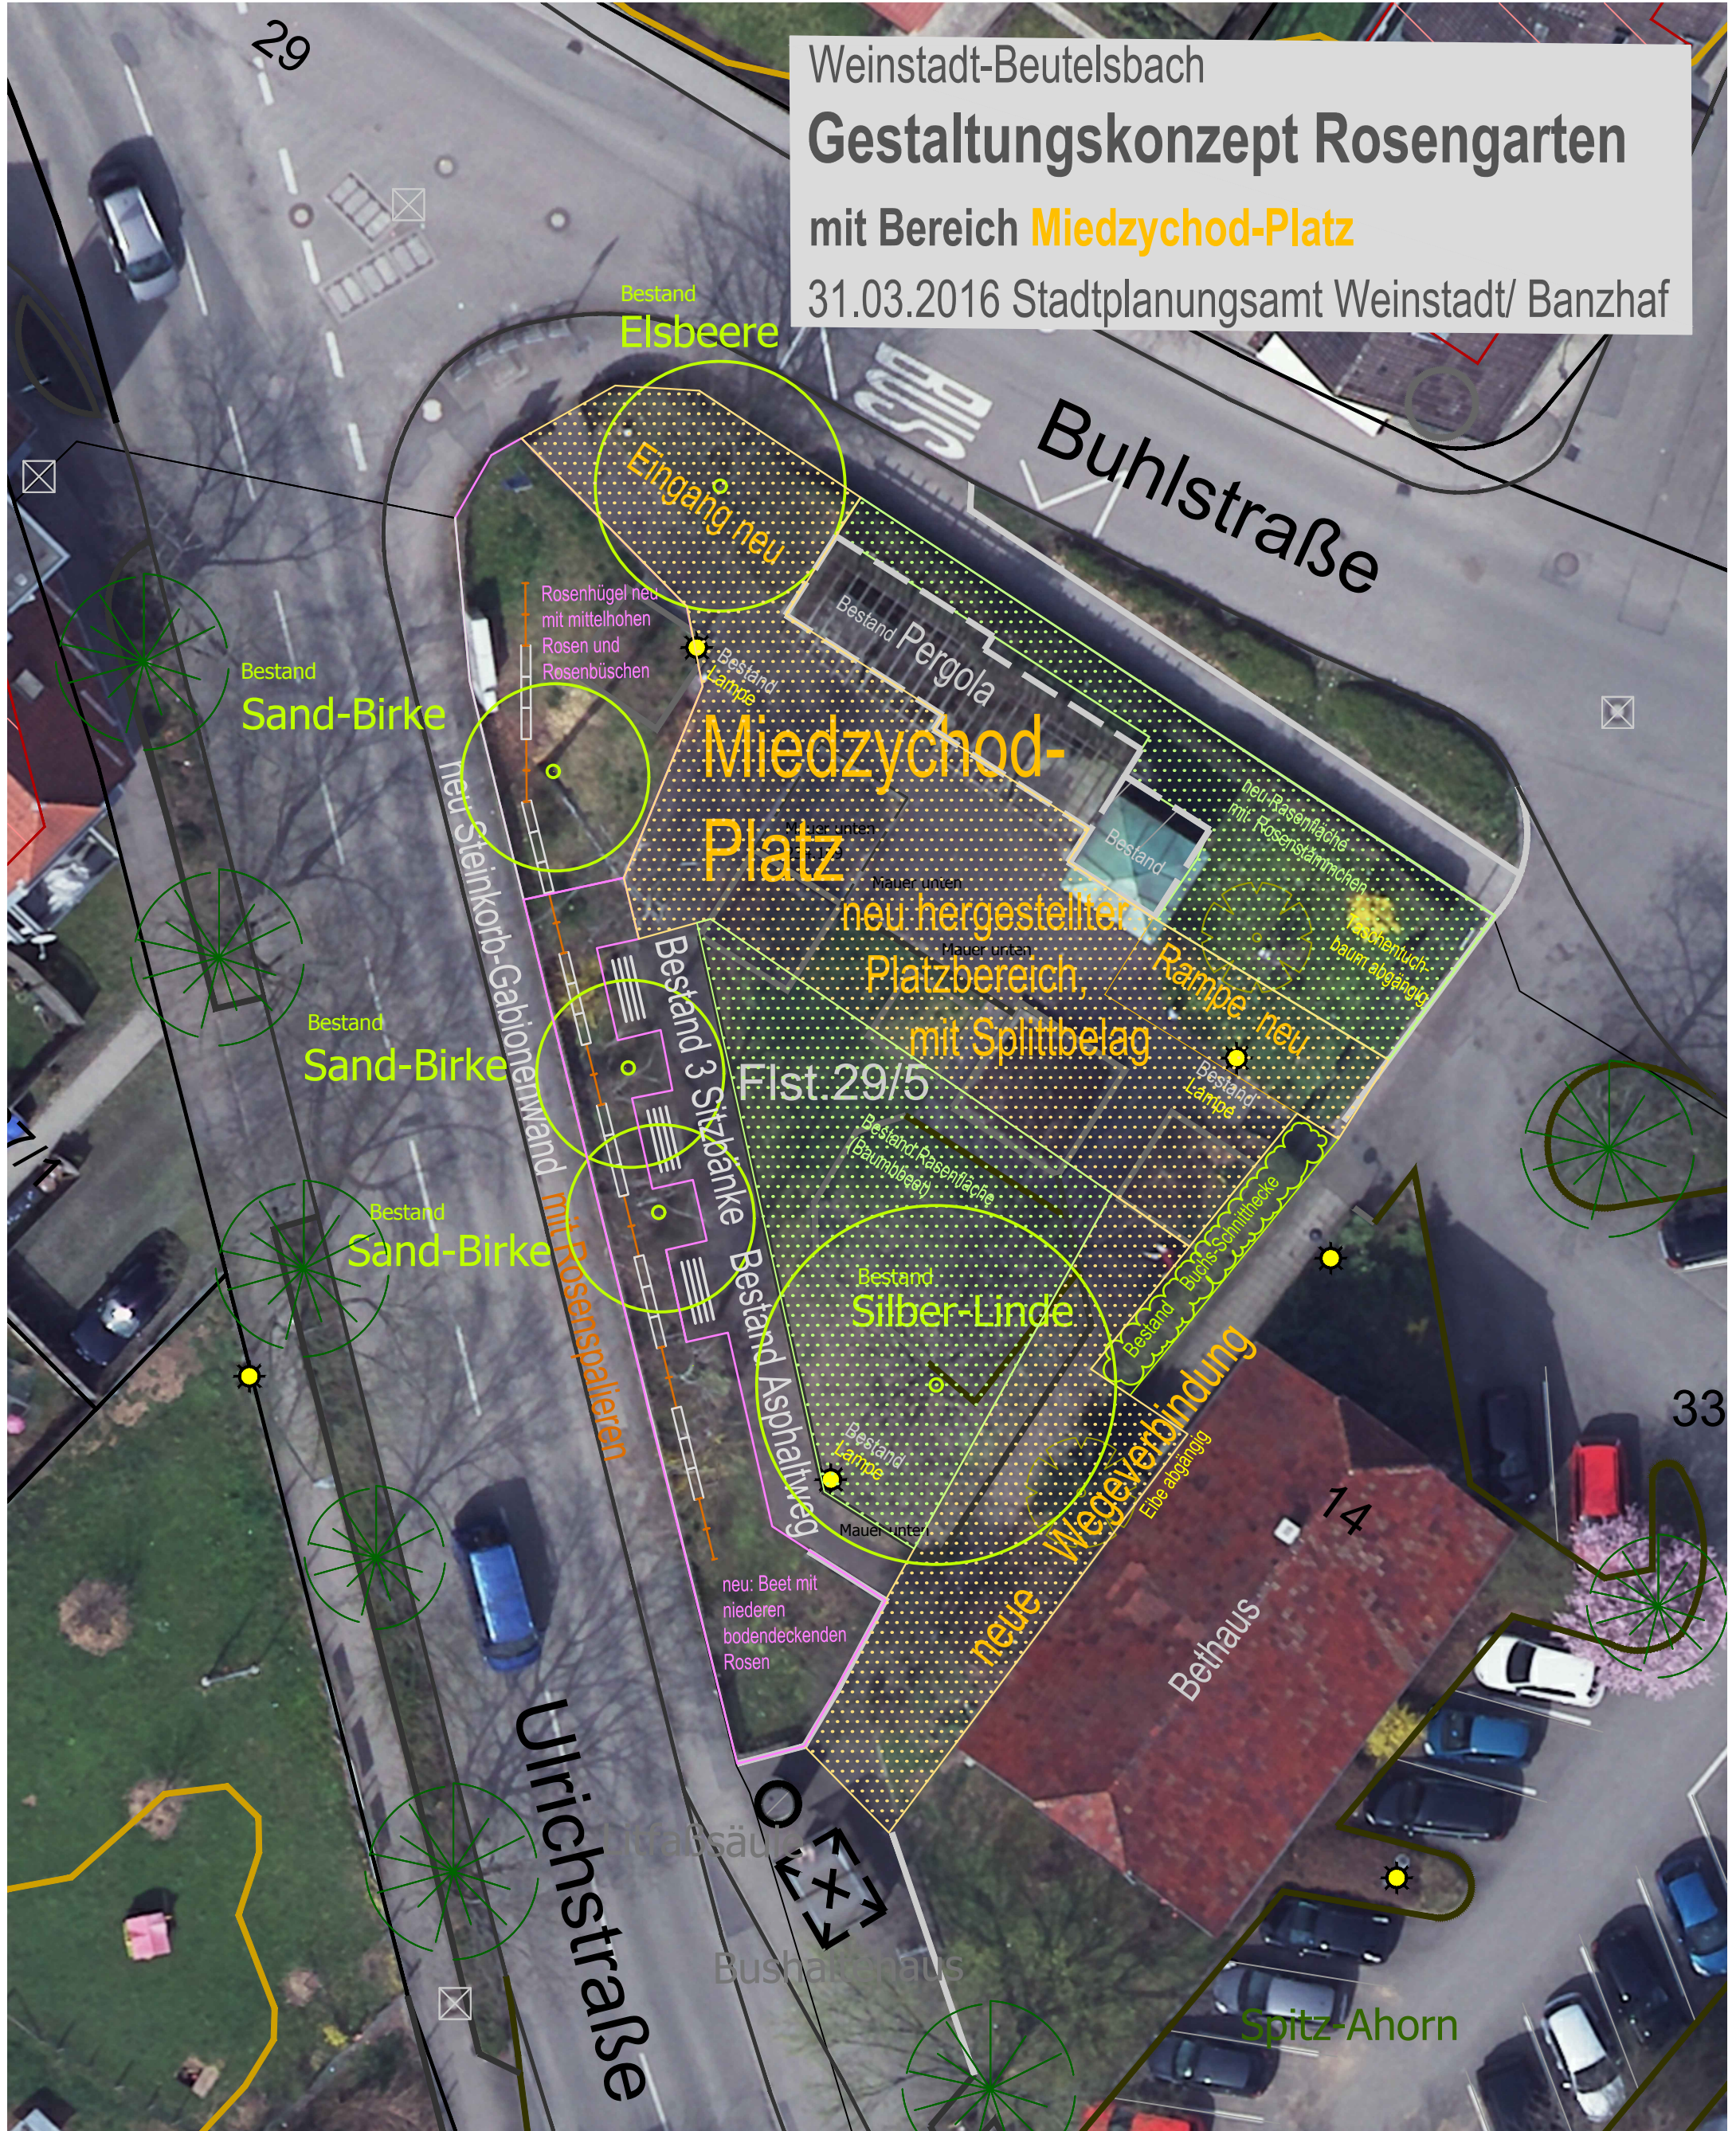

Weinstadt-Beutelsbach

Gestaltungskonzept Rosengarten

mit Bereich **Miedzychod-Platz**

31.03.2016 Stadtplanungsamt Weinstadt/ Banzhaf

29

Buhlstraße

Bestand
Elsbeere

Eingang neu

Bestand
Sand-Birke

Rosenhügel neu
mit mittelhohen
Rosen und
Rosenbüschen

Miedzychod-
Platz

neu hergestellter
Platzbereich,
mit Splittbelag

Bestand
Sand-Birke

Bestand
Sand-Birke

Bestand
Silber-Linde

neu Steinkorb-Gabionenwand
mit Rosenspalieren

Bestand 3 Sitzbänke

Flst. 29/5

neue Wegeverbindung

Bethaus 14

33

Ulrichstraße

Spitz-Ahorn